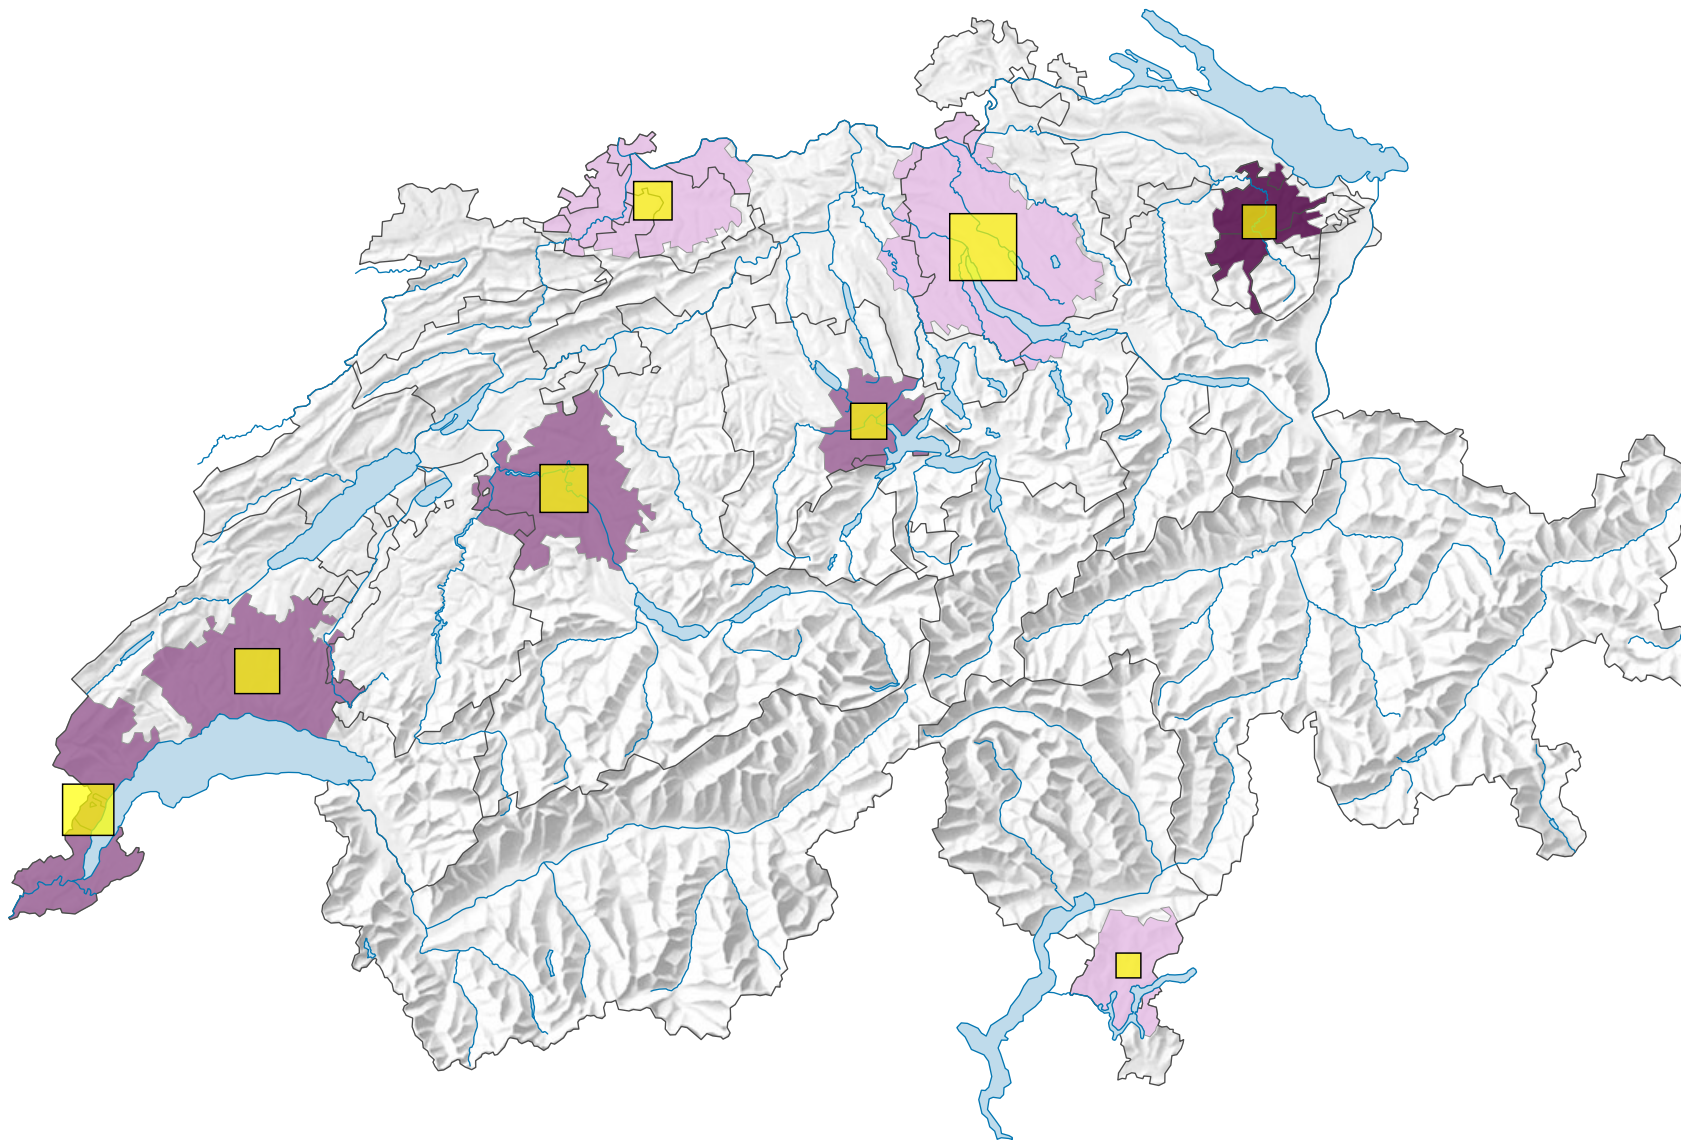

Kinositzplätze pro 1000 Einwohner*

* Ständige Wohnbevölkerung am 01.01.2016 (= 31.12.2015)

Anzahl Kinositzplätze

Raumgliederung:
Urban Audit: Agglomeration (Schweiz-Perimeter)