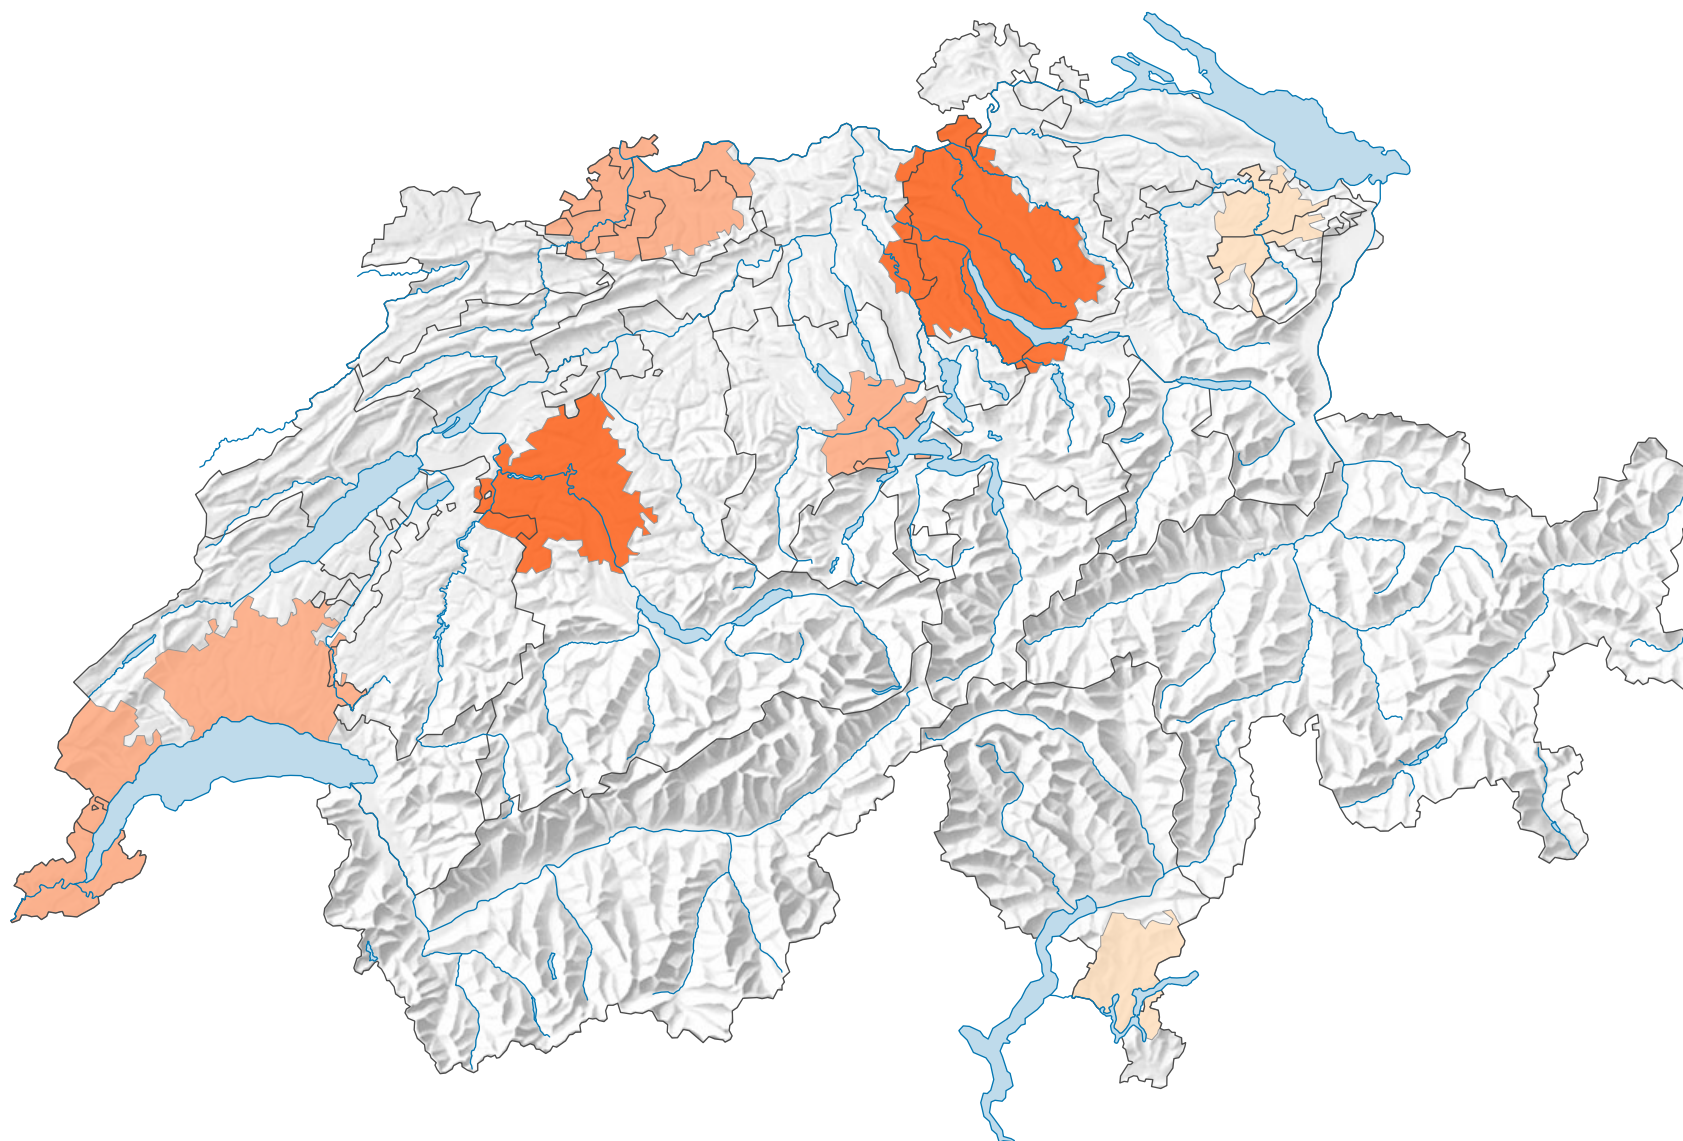

Durchschnittliche Dauer des Weges zwischen Wohn- und Arbeitsort, in Minuten*

* Strukturerhebung am 31.12.2015

0 25 50 km

Raumgliederung:
Urban Audit: Agglomeration (Schweiz-Perimeter)