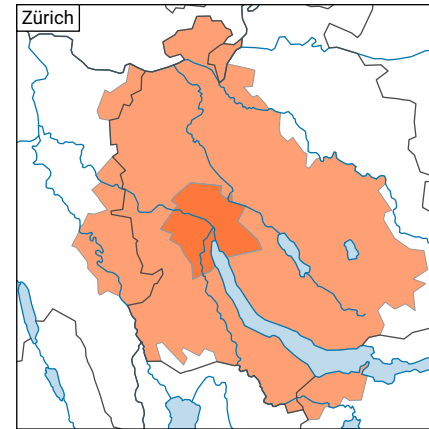

Durée du trajet domicile - travail, en 2016

Durée moyenne du trajet entre le lieu de domicile et celui du travail, en minutes*

* Relevé structurel du 31.12.2015

Niveau géographique:
Audit urbain: ville-centre et ceinture (périmètre villes)