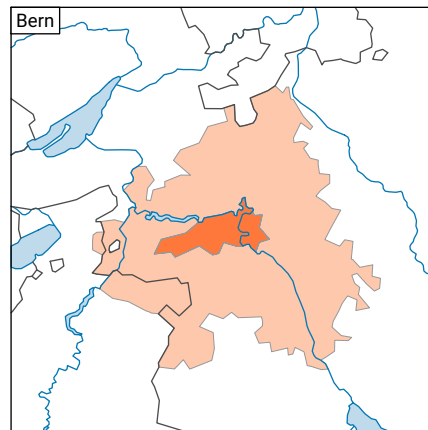

Durée du trajet domicile - travail, en 2016

Durée moyenne du trajet entre le lieu de domicile et celui du travail, en minutes*

* Relevé structurel du 31.12.2015

Niveau géographique:
Audit urbain: ville-centre et ceinture (périmètre villes)