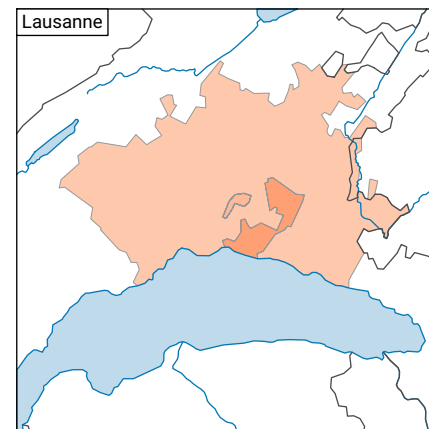

Durée du trajet domicile - travail, en 2016

Durée moyenne du trajet entre le lieu de domicile et celui du travail, en minutes*

* Relevé structurel du 31.12.2015

Niveau géographique:
Audit urbain: ville-centre et ceinture (périmètre villes)