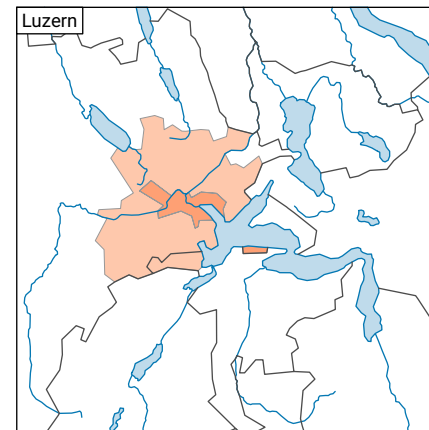

Durée du trajet domicile - travail, en 2016

Durée moyenne du trajet entre le lieu de domicile et celui du travail, en minutes*

* Relevé structurel du 31.12.2015

Niveau géographique:
Audit urbain: ville-centre et ceinture (périmètre villes)