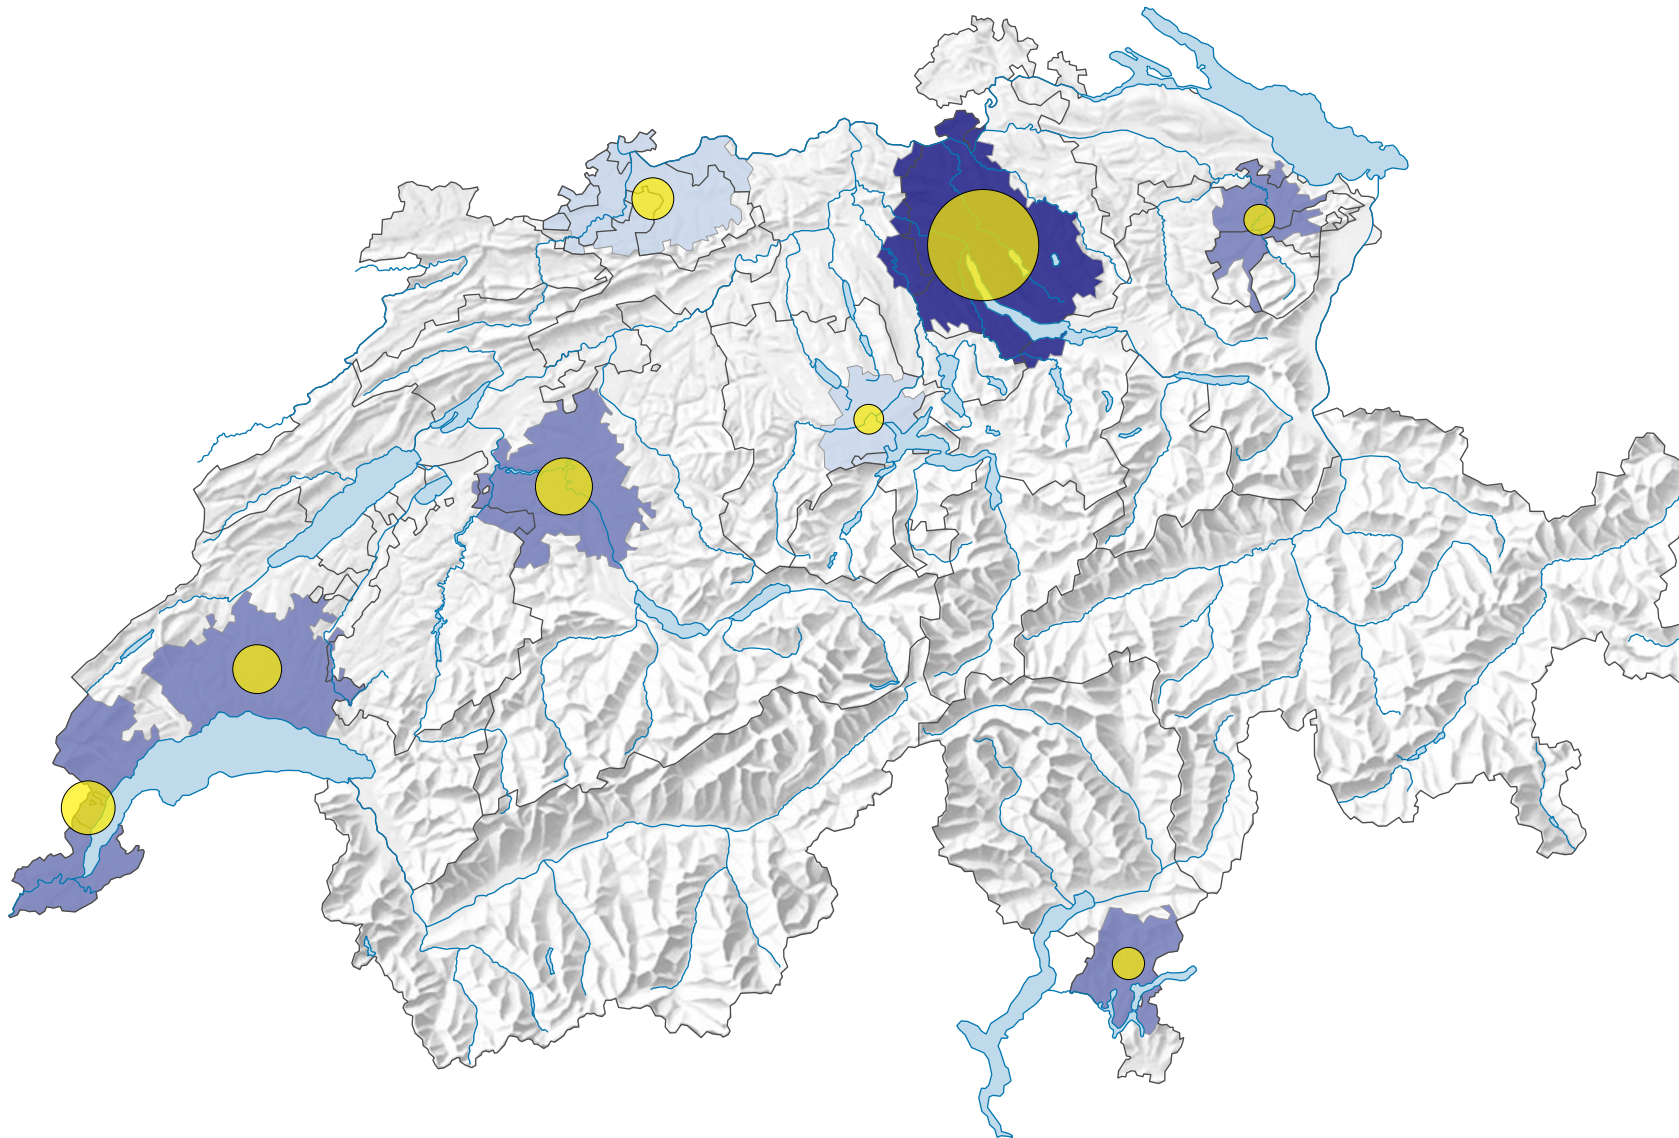

Emplois du secteur TIC (y compris Médias), en 2016

Part des emplois* du secteur TIC** (y compris Médias) dans le total des emplois, en %

* Temps plein et temps partiel - Chiffres provisoires, au 31.12.2015

** comprend dans City Statistics: la production de produits TIC, de services TIC ainsi que de contenu dans le secteur Médias, selon la définition de l'OCDE

Nombre d'emplois* du secteur TIC**

* Temps plein et temps partiel - Chiffres provisoires, au 31.12.2015

** comprend dans City Statistics: la production de produits TIC, de services TIC ainsi que de contenu dans le secteur Médias, selon la définition de l'OCDE

Niveau géographique:
Audit urbain: agglomération (périmètre suisse)