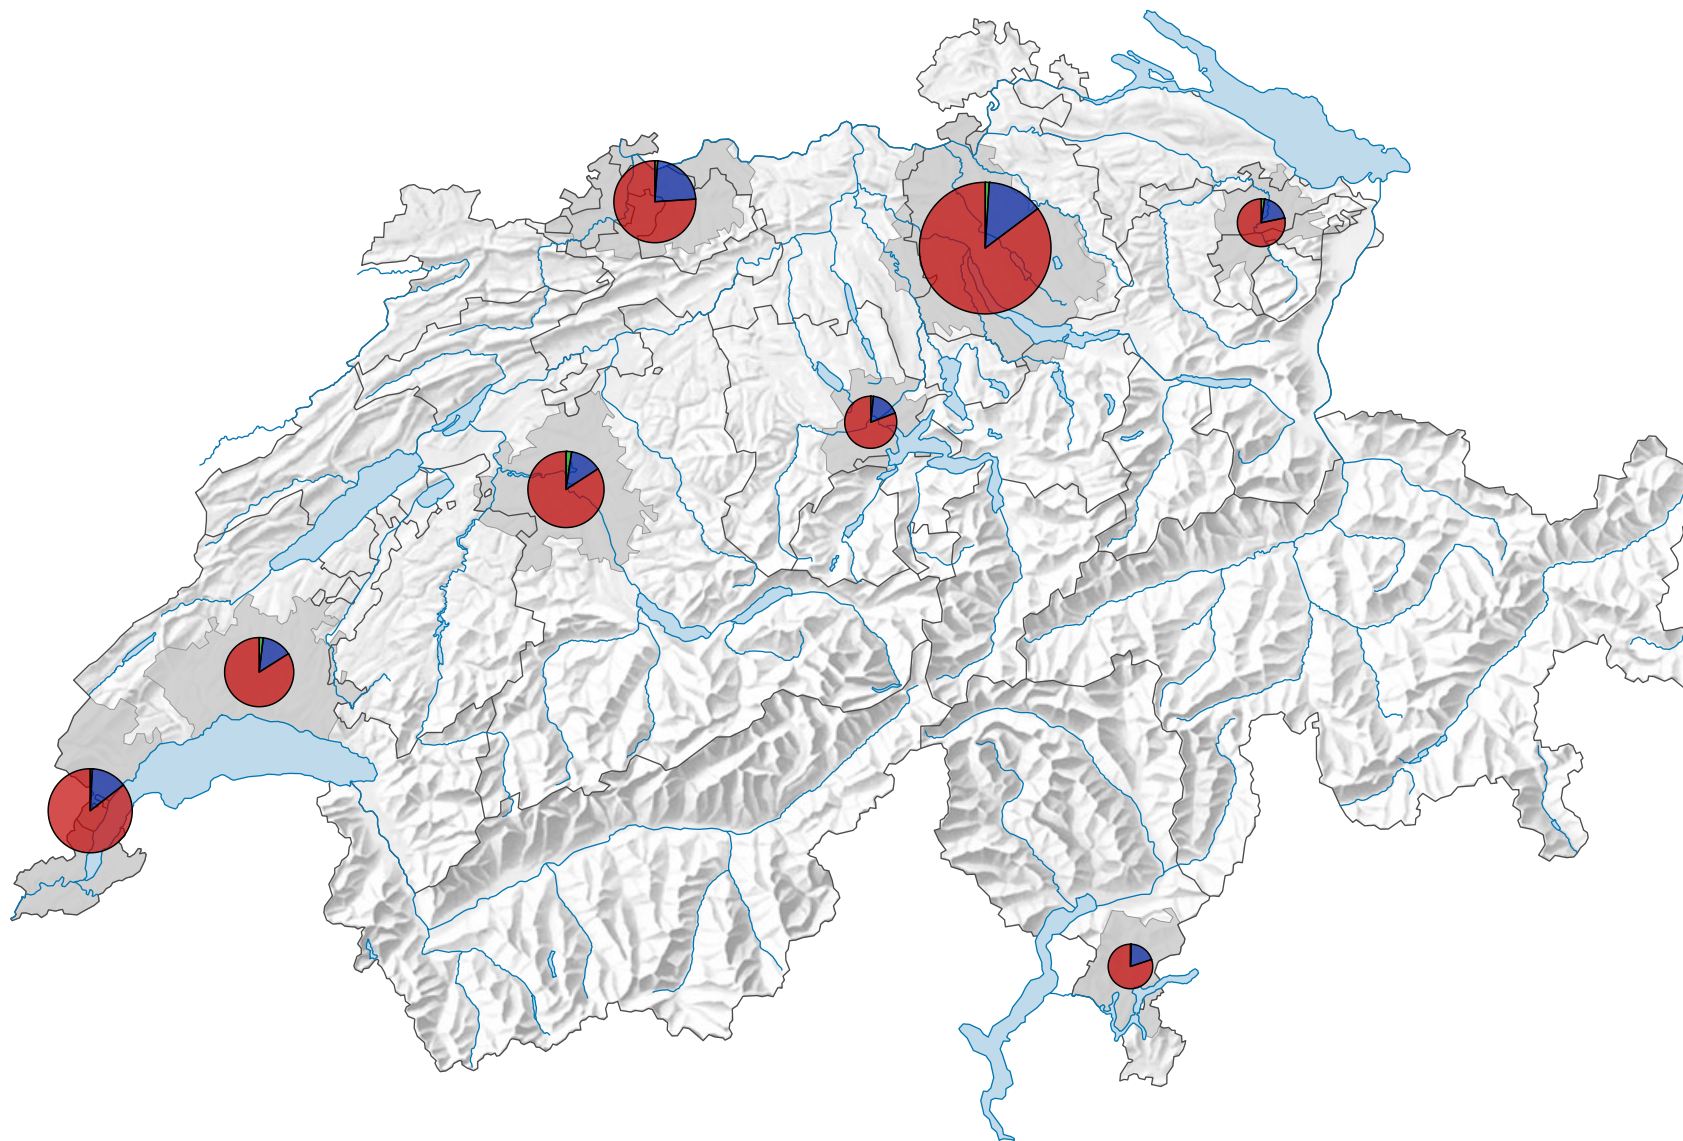

Emplois selon les trois secteurs économiques, en 2016

Niveau géographique

Agglomération

Total des emplois*

Part des emplois* de chaque secteur économique

Secteur 1
Secteur 2
Secteur 3

* Temps plein et temps partiel

Chiffres provisoires, au 31.12.2015

0 25 50 km

Niveau géographique:
Audit urbain: agglomération (périmètre suisse)