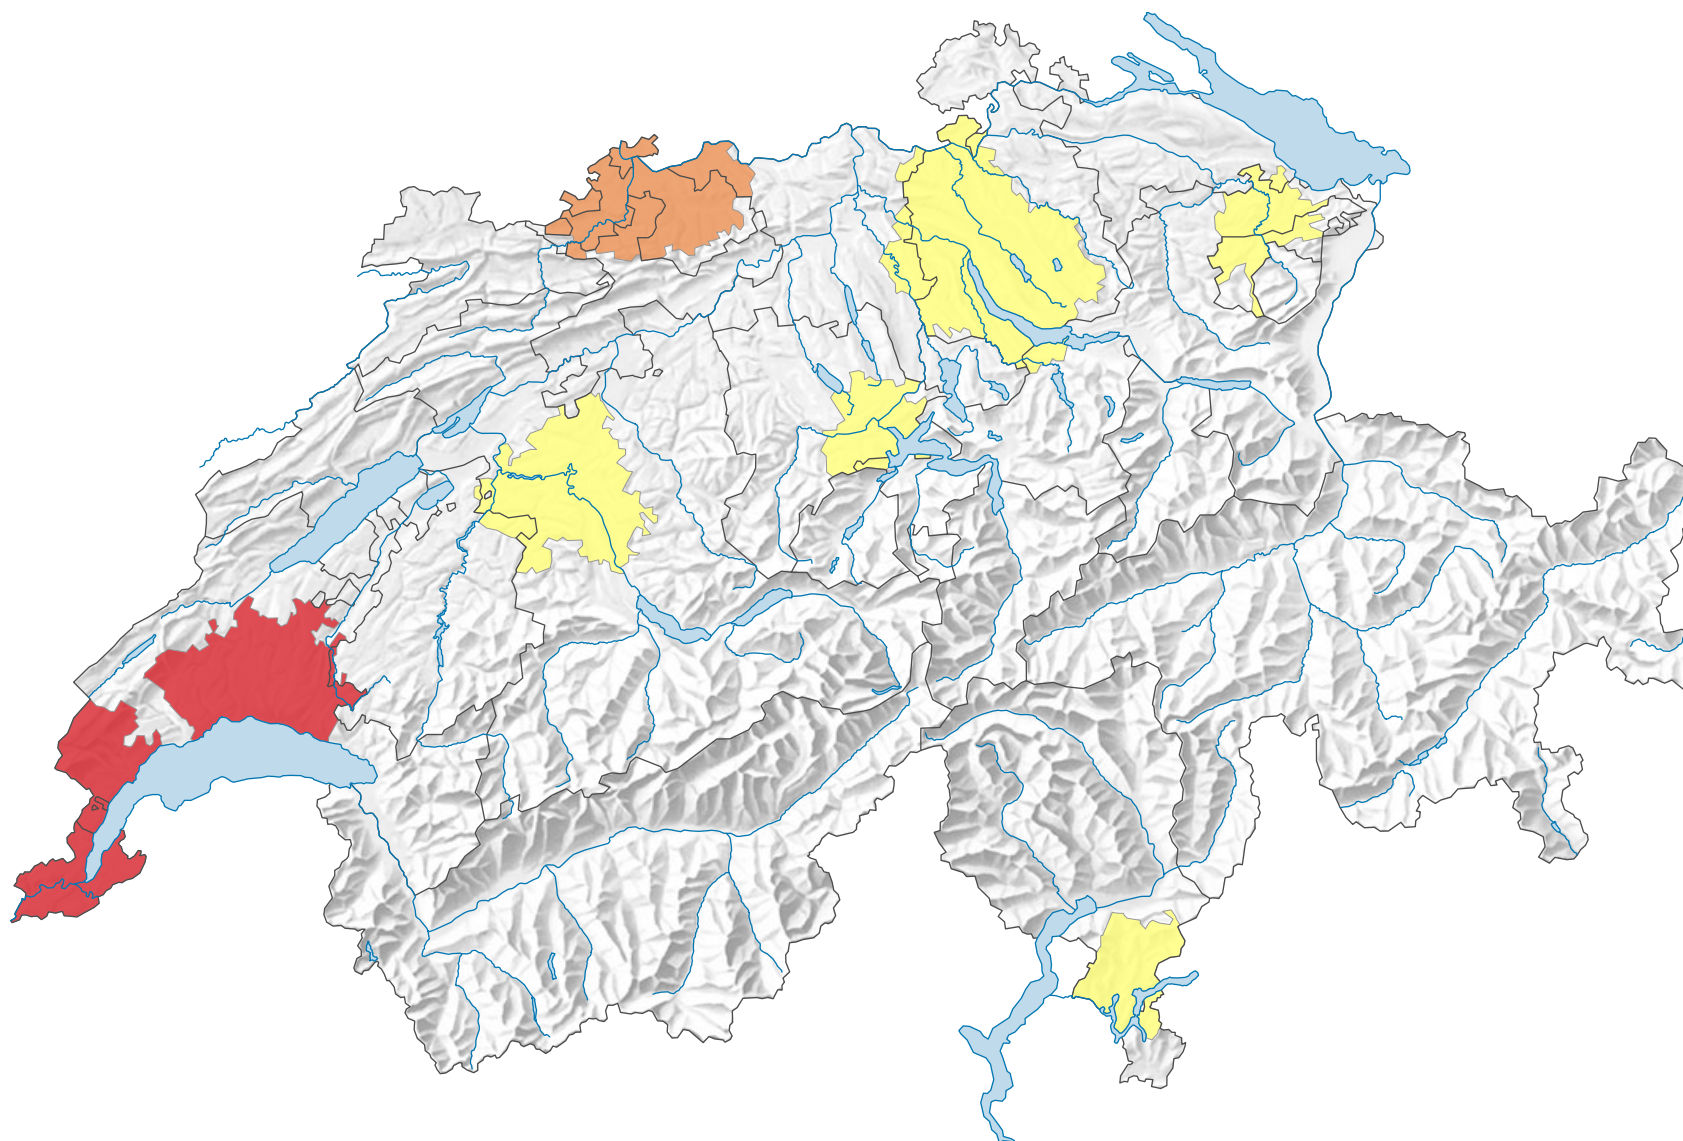

Diebstähle in Wohneinheiten, 2016

Anzahl Einbruch- und Einschleichdiebstähle* in Wohneinheiten pro 1 000 Einwohner**

* inklusive Diebstähle in Keller, Speicher und in andere Nebenräume (mit versuchten Diebstählen)
** Ständige Wohnbevölkerung am 01.01.2016 (= 31.12.2015)

0 25 50 km

Raumgliederung:
Urban Audit: Agglomeration (Schweiz-Perimeter)