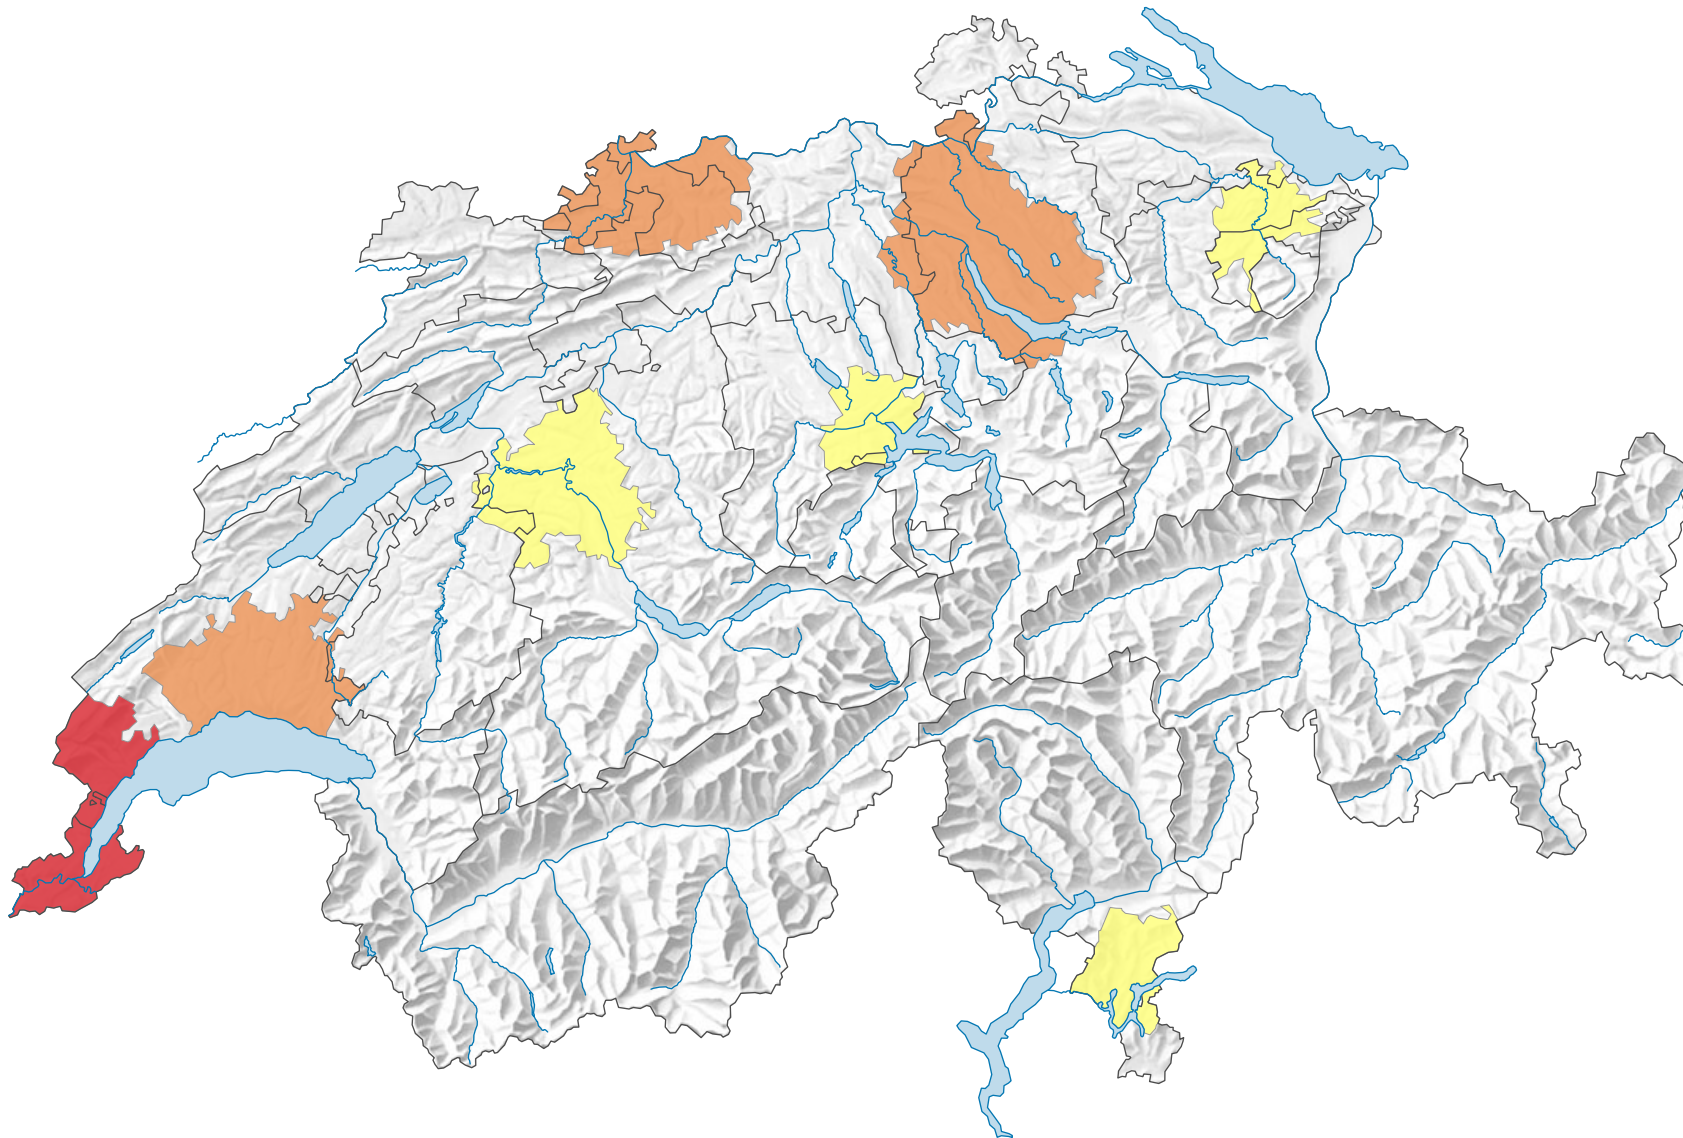

Fréquence des infractions de violence, en 2016

Nombre total d'infractions de violence* pour 1000 habitants**

* tentatives incluses
** Population résidente permanente au 01.01.2016 (=31.12.2015)

0 25 50 km

Niveau géographique:
Audit urbain: agglomération (périmètre suisse)