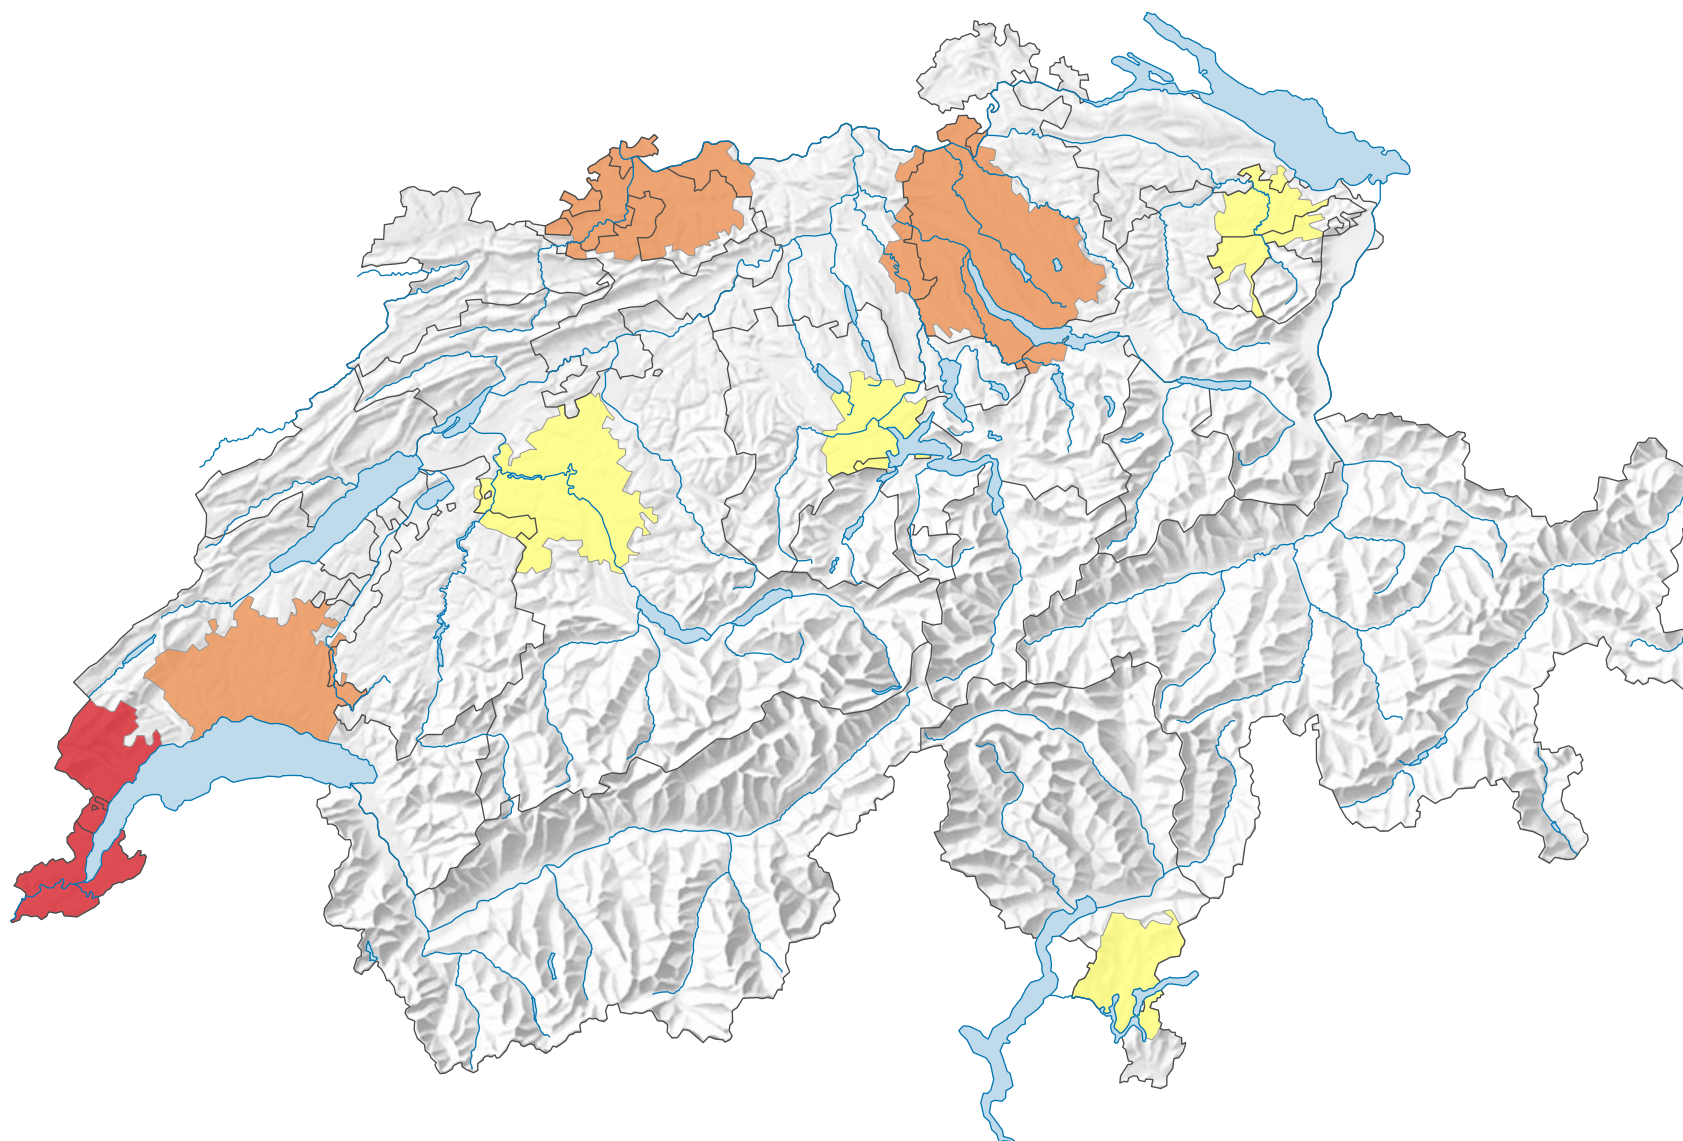

Häufigkeitszahl der Gewaltstraftaten, 2016

Anzahl Gewaltstraftaten* pro 1 000 Einwohner**

* mit versuchten Gewaltstraftaten
** Ständige Wohnbevölkerung am 01.01.2016 (= 31.12.2015)

0 25 50 km

Raumgliederung:
Urban Audit: Agglomeration (Schweiz-Perimeter)