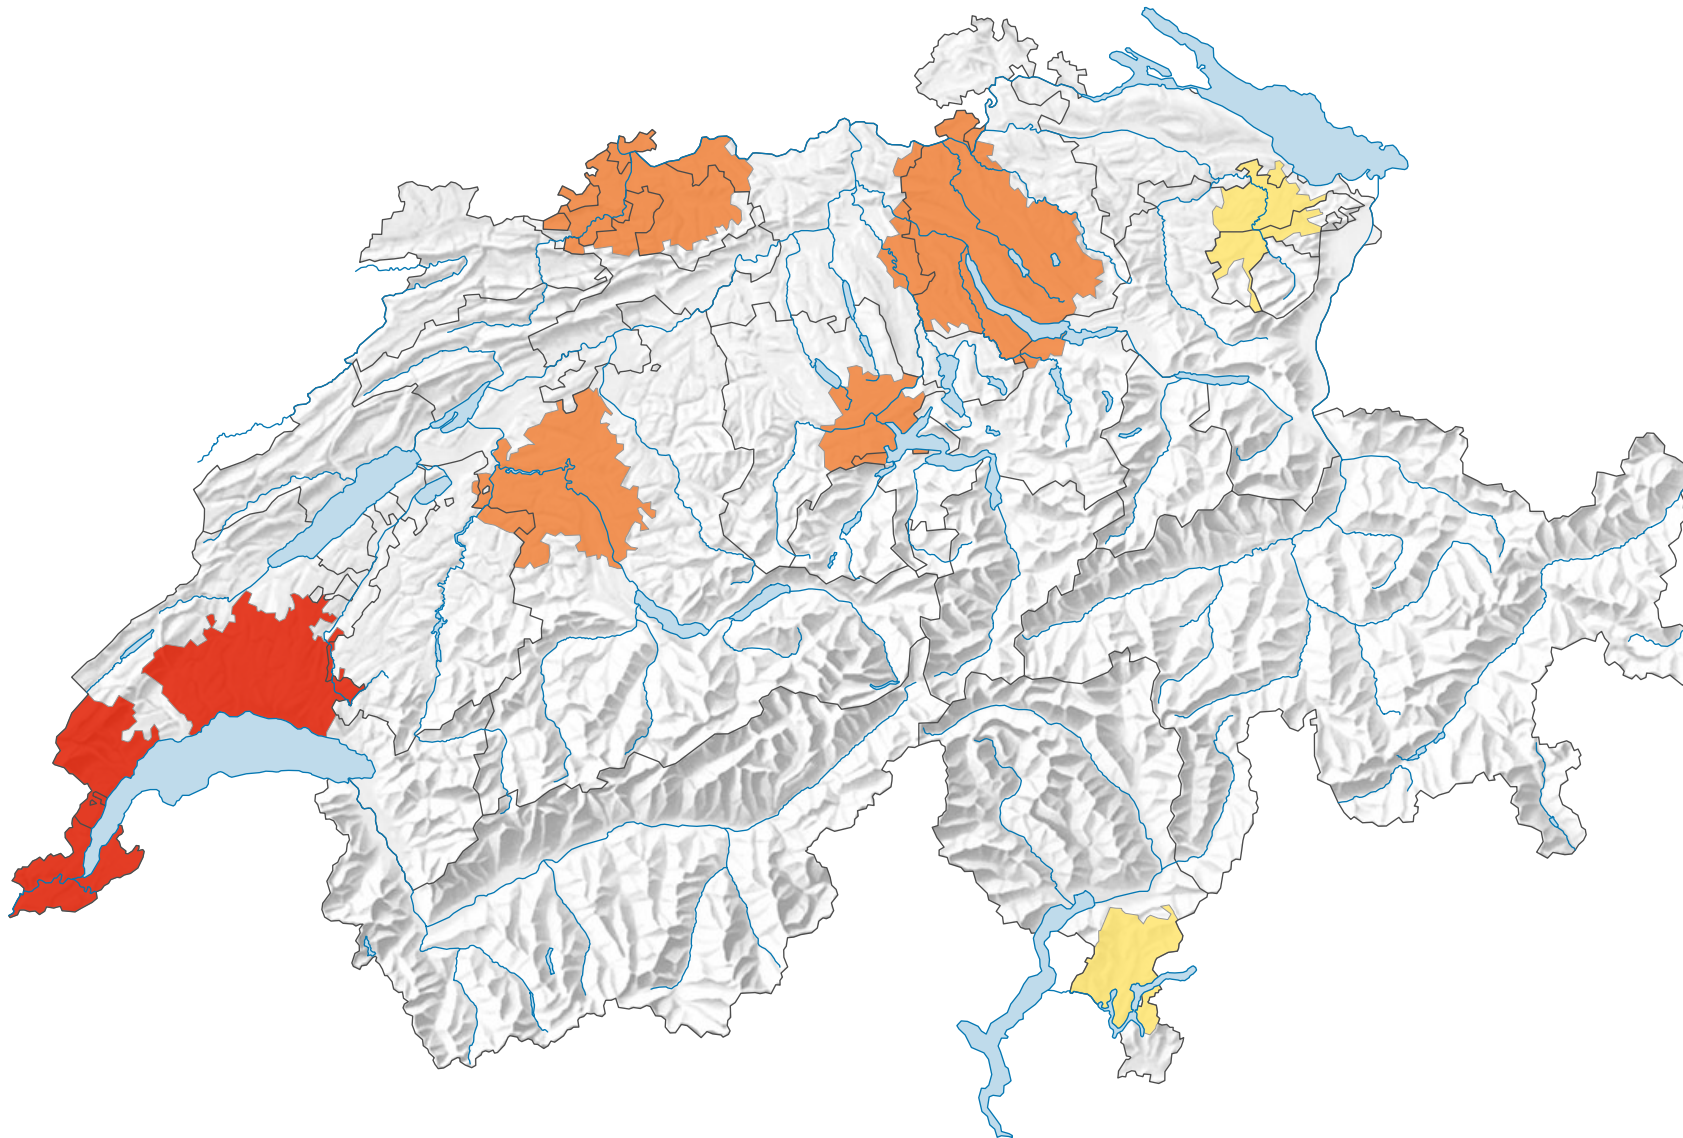

Durchschnittliche Wohnfläche, 2016

Durchschnittliche Wohnfläche* pro Person in m²

* Anzahl bewohnte Wohnungen am 31.12.2015

Raumgliederung:
Urban Audit: Agglomeration (Schweiz-Perimeter)