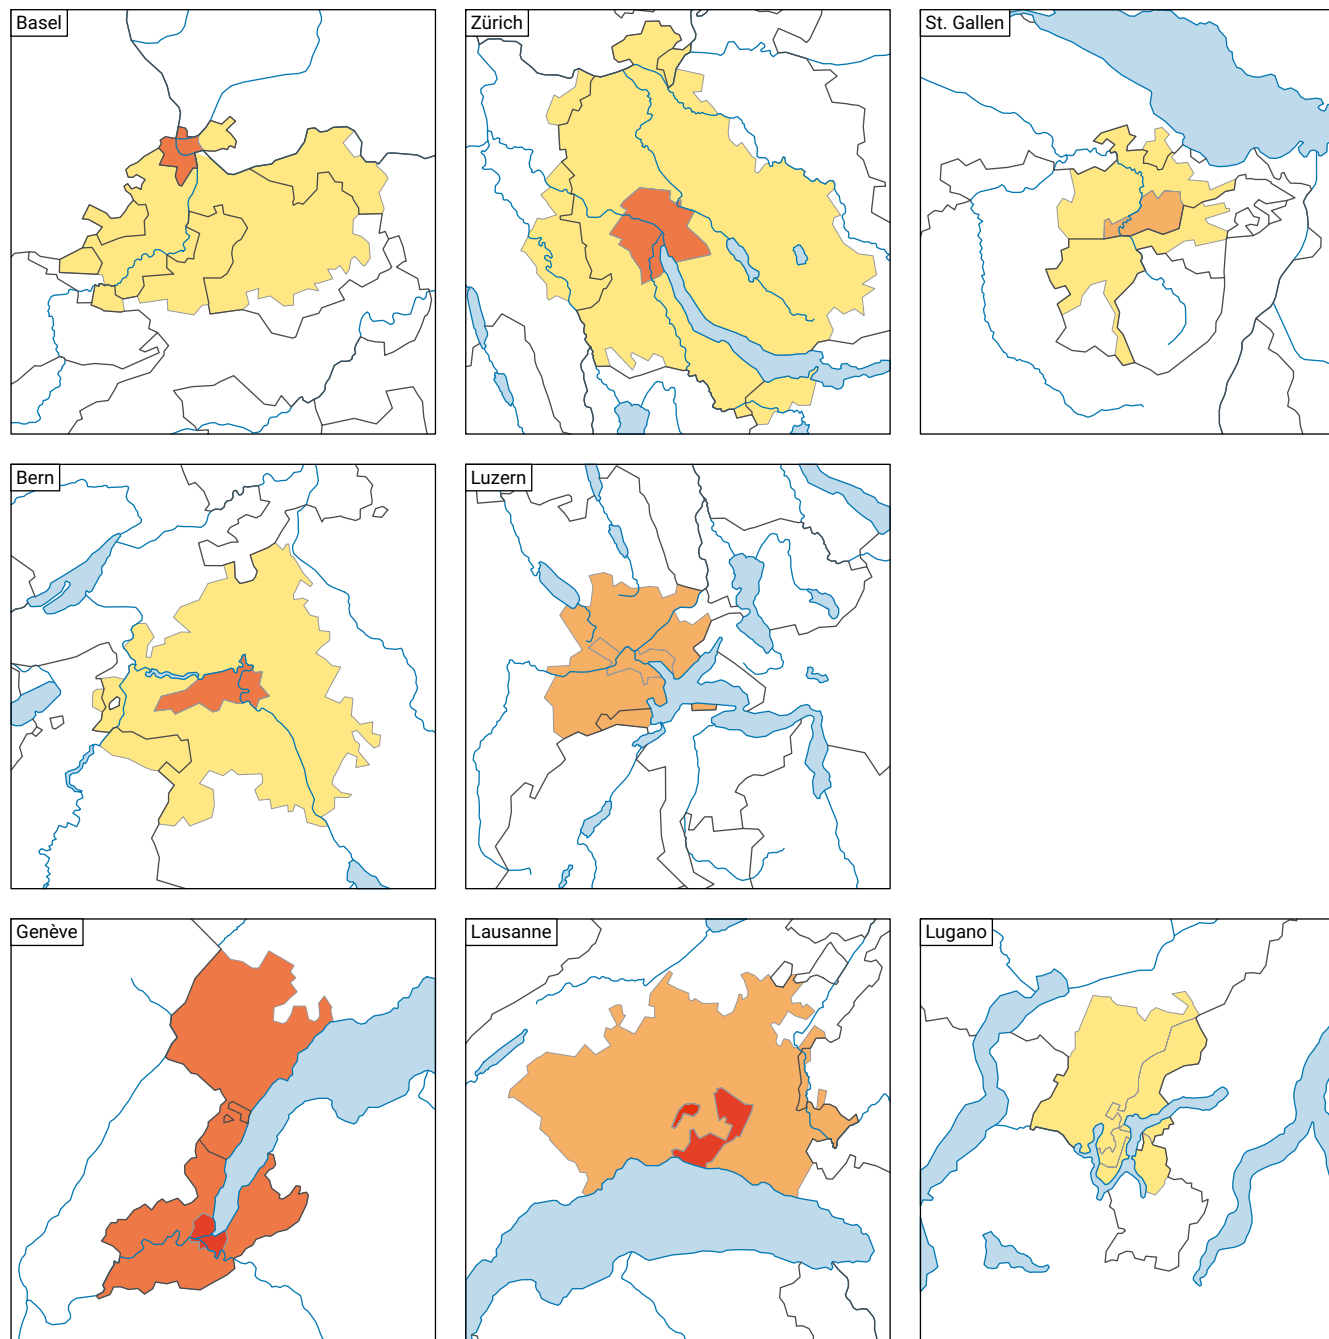

Surface d'habitation par personne, en 2016

Surface d'habitation* moyenne par personne en m²

* Logements occupés au 31.12.2015

0 15 30 km

Niveau géographique:
Audit urbain: ville-centre et ceinture (périmètre villes)