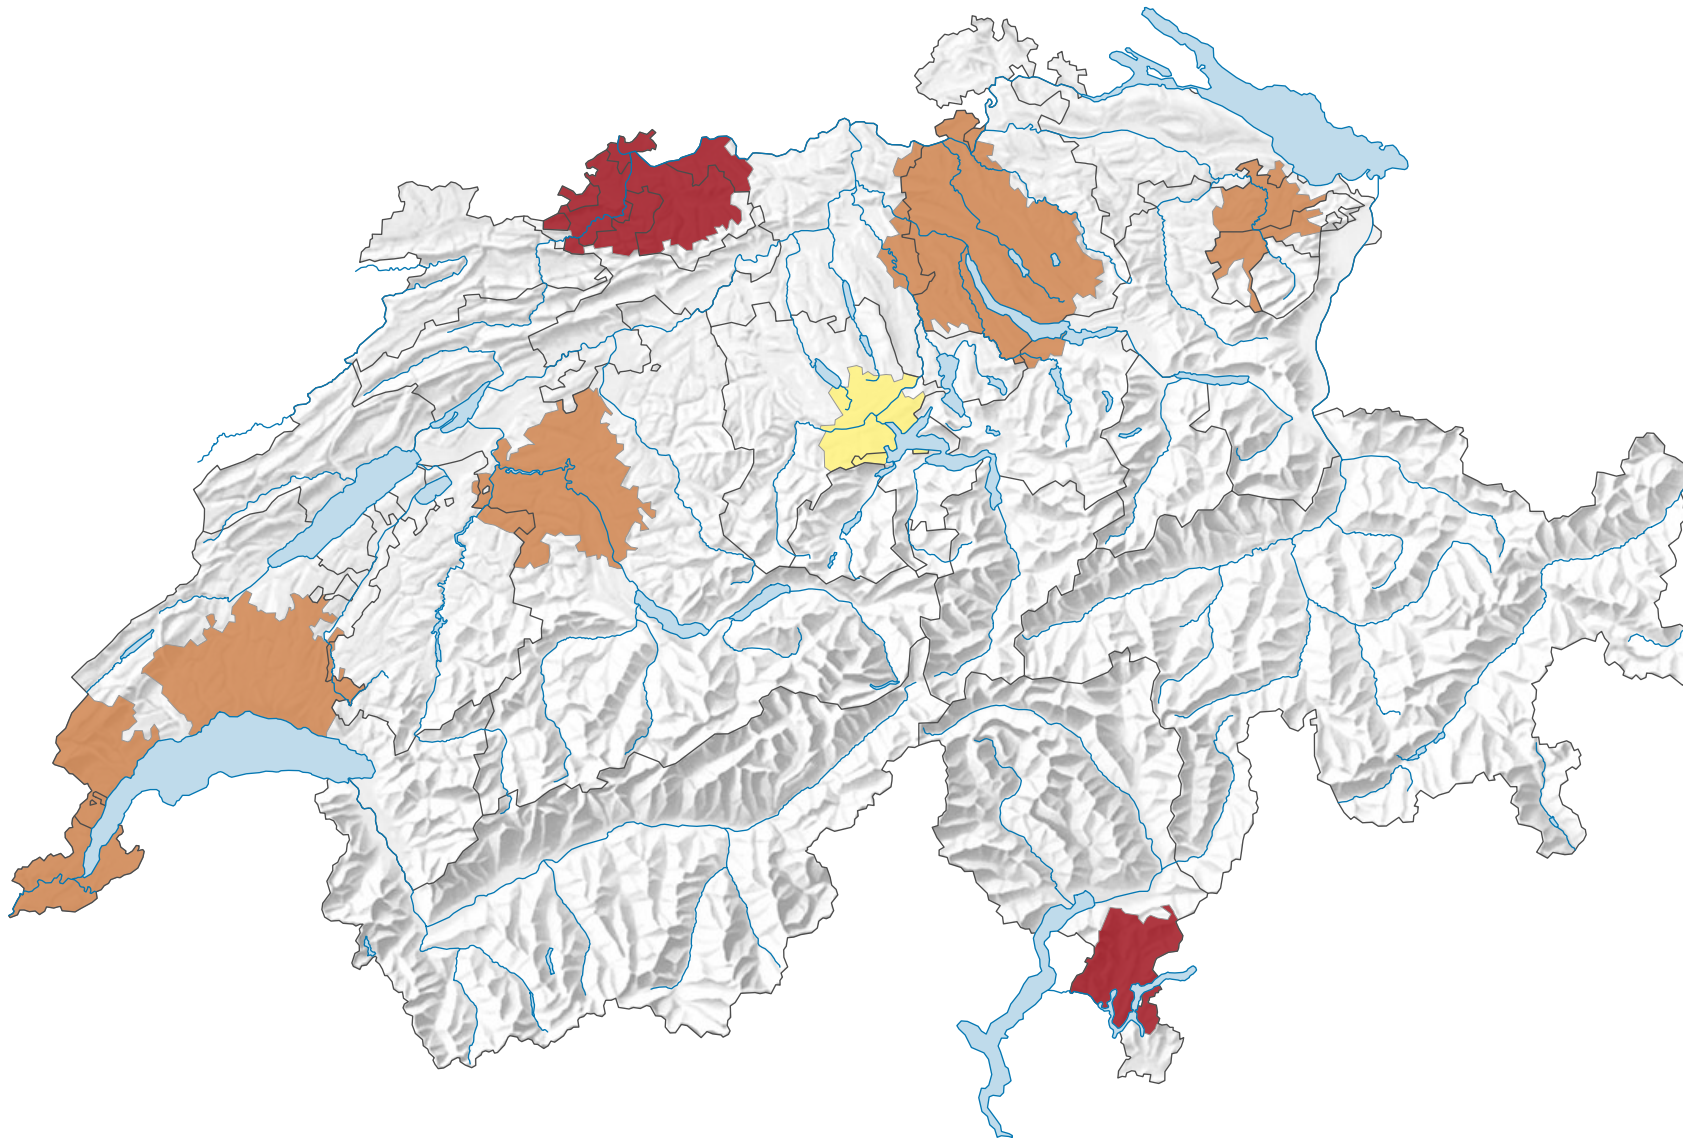

# Einfamilienhäuser pro 100 Wohnungen, 2016

## Anzahl der Einfamilienhäuser pro 100 Wohnungen\*

\* Anzahl Wohnungen am 31.12.2015

0 25 50 km

Raumgliederung:  
Urban Audit: Agglomeration (Schweiz-Perimeter)