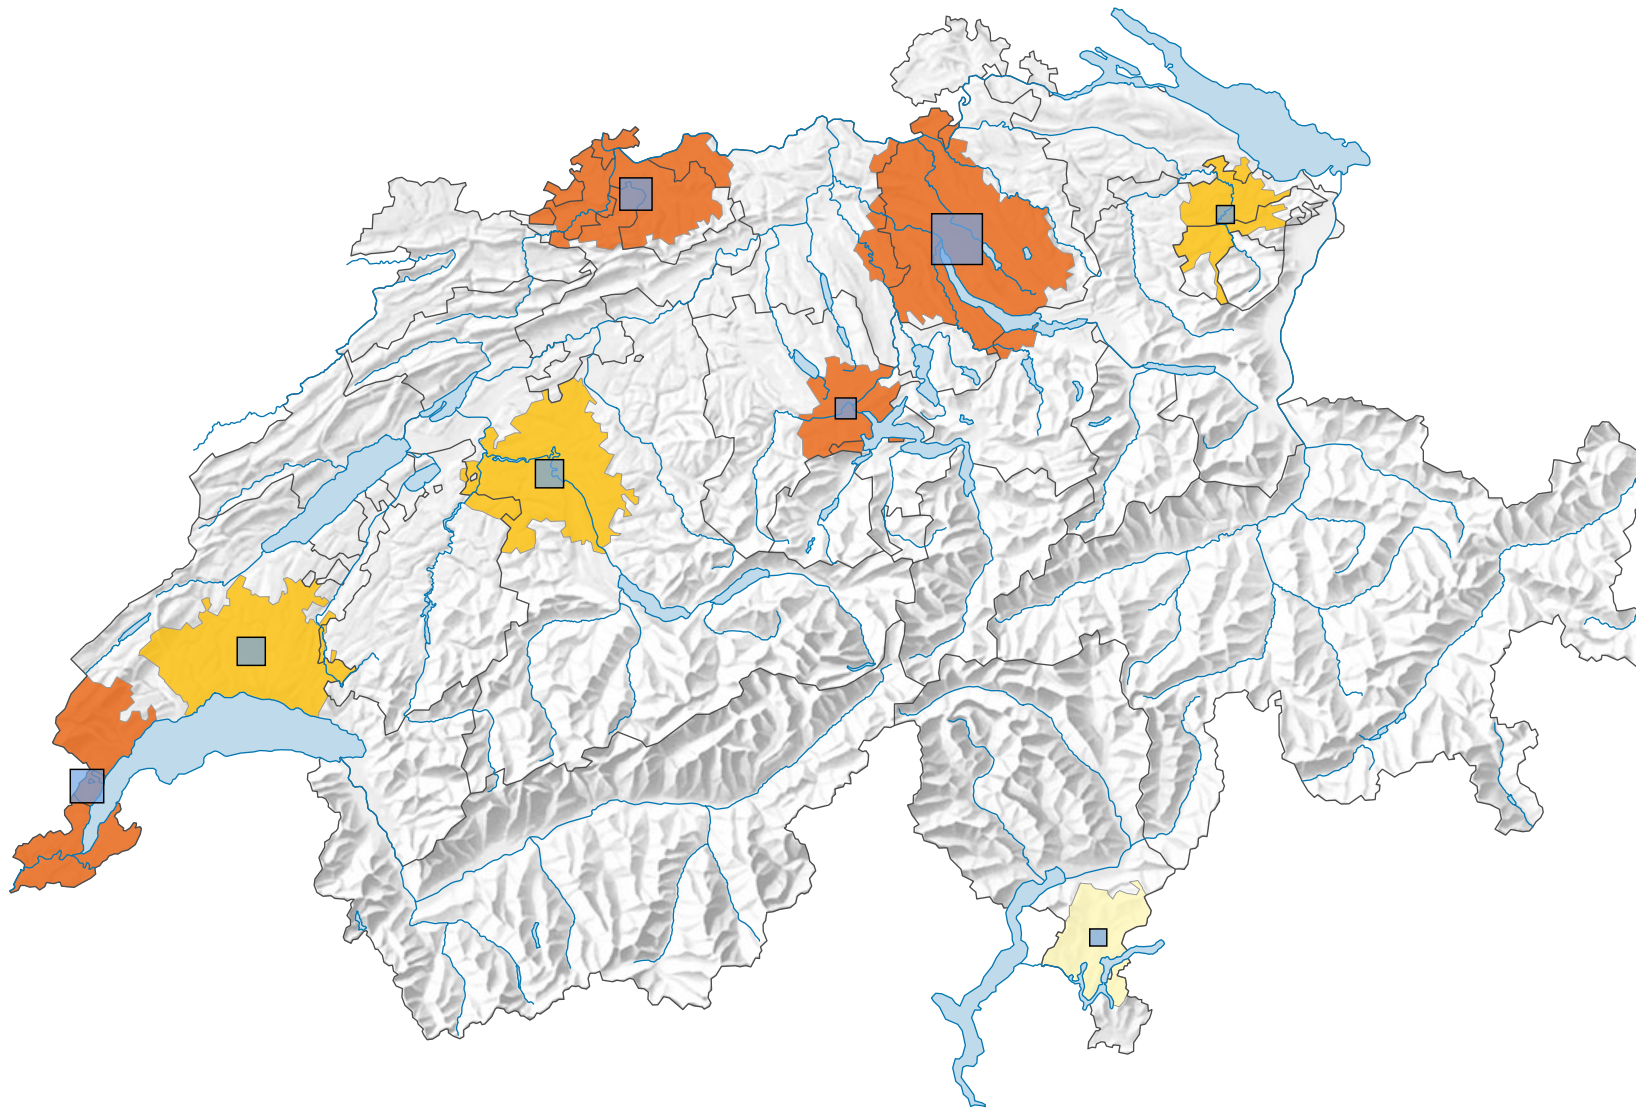

Habitants* par km²

Population* totale

* Population résidente permanente au 01.01.2016
(=31.12.2015)

0 35 70 km

Niveau géographique:
Audit urbain: agglomération (périmètre suisse)