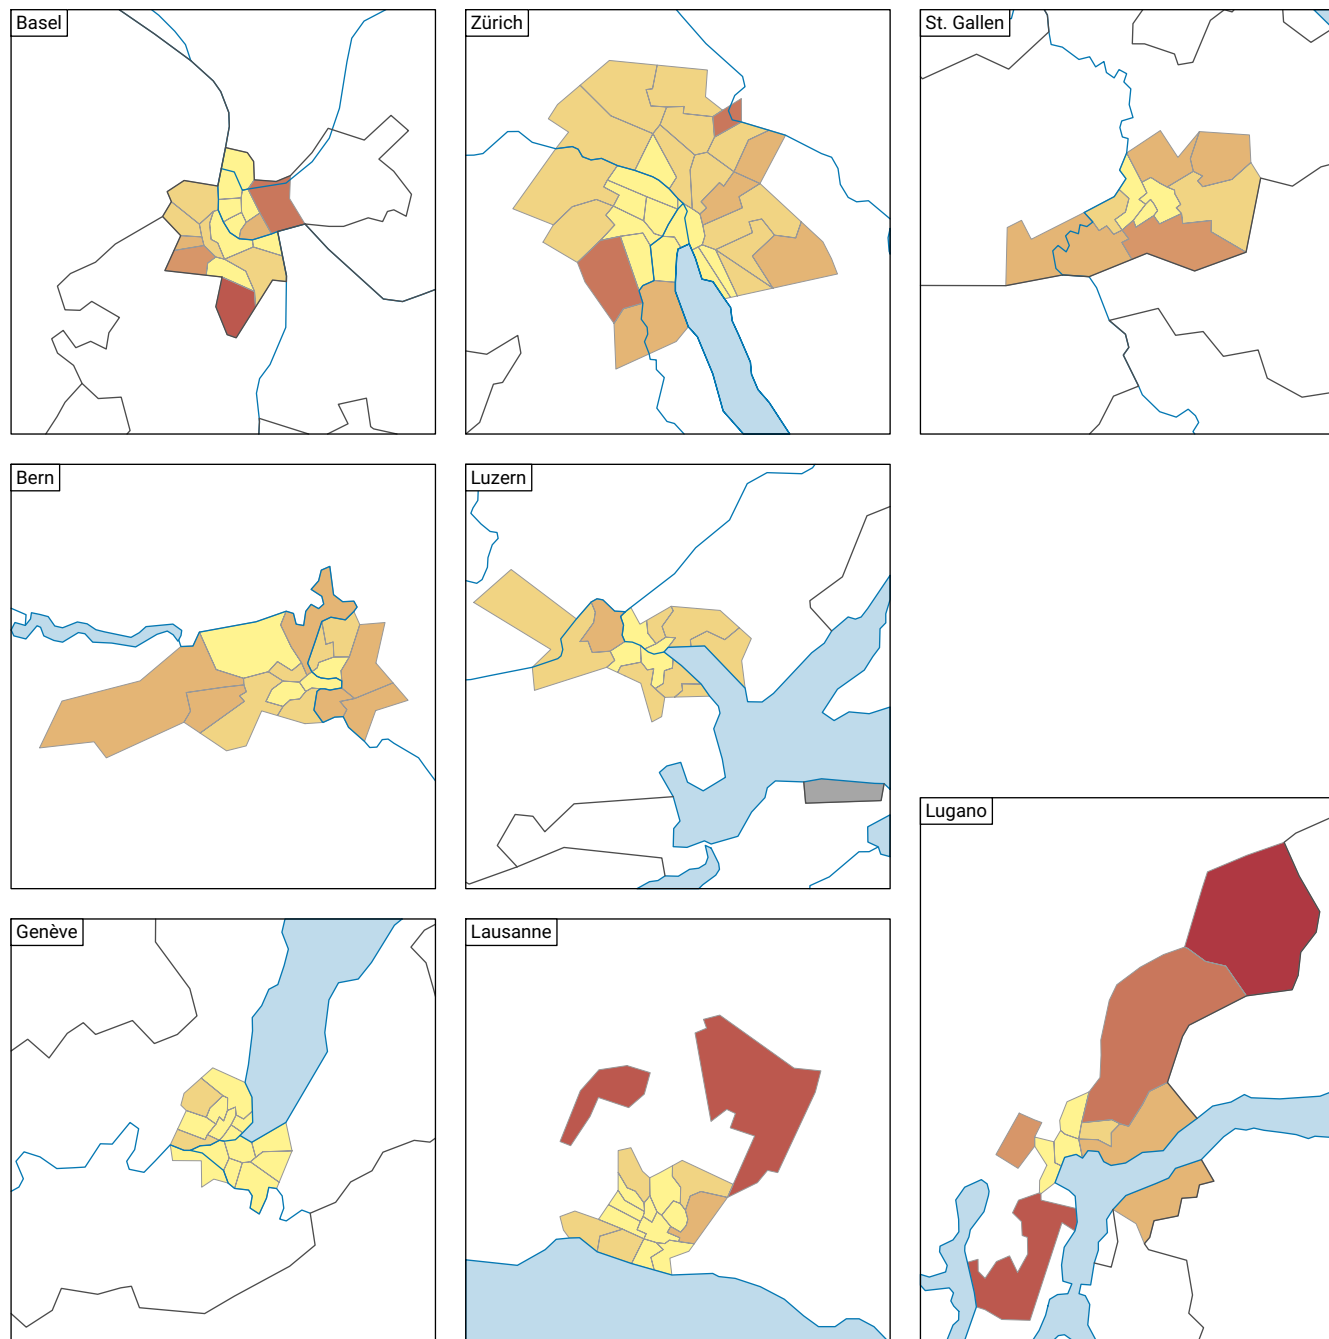

# Maisons individuelles pour 100 appartements, en 2016

## Nombre de maisons individuelles pour 100 appartements\*

\* Logements au 31.12.2015

0 5 10 km

Niveau géographique:  
Audit urbain: secteurs urbains (périmètre villes)