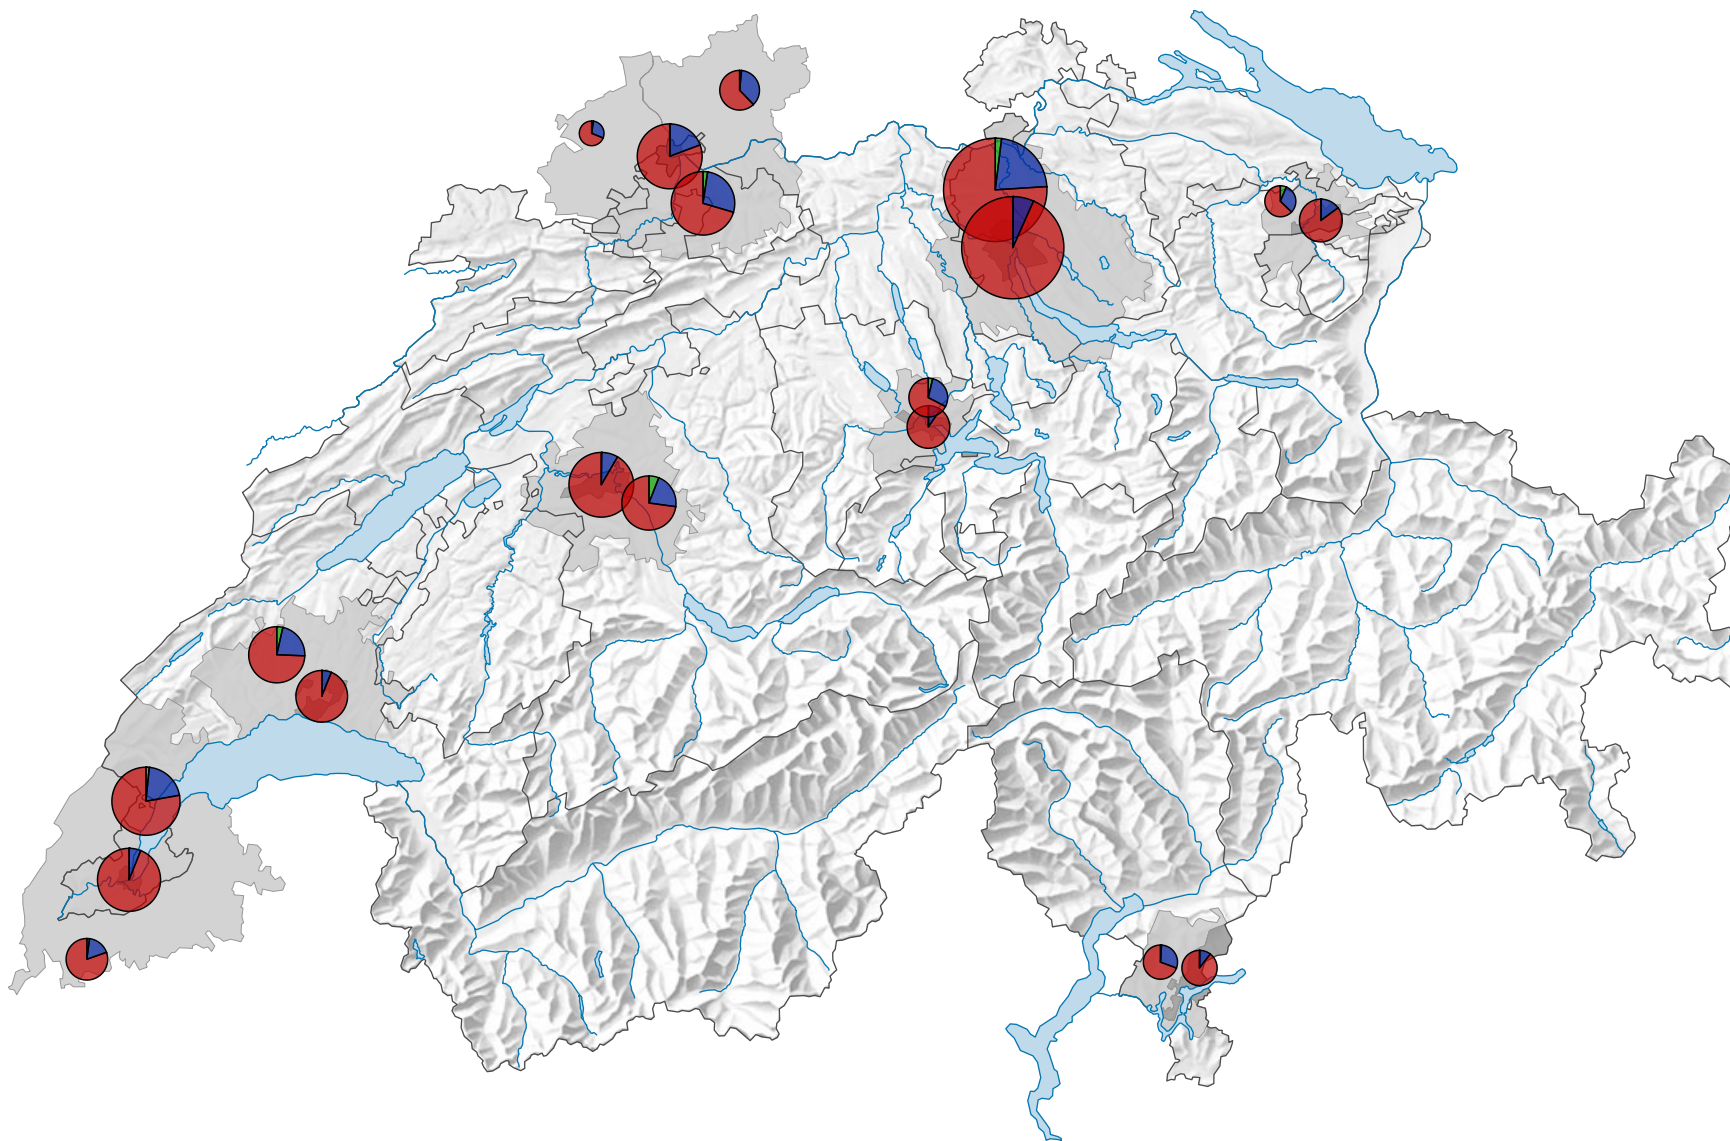

# Emplois selon les secteurs économiques, en 2014

## Niveau géographique

- Ville-centre
- Ceinture de l'Agglomération

## Part des emplois\* de chaque secteur économique

- Secteur 1
- Secteur 2
- Secteur 3

\* Temps plein et temps partiel

Données suisses: au 31.12.2013  
Données allemandes: au 30.06.2014  
Données françaises: au 01.01.2013

0 25 50 km

Niveau géographique:  
Audit urbain transfrontalier: ville-centre et ceinture