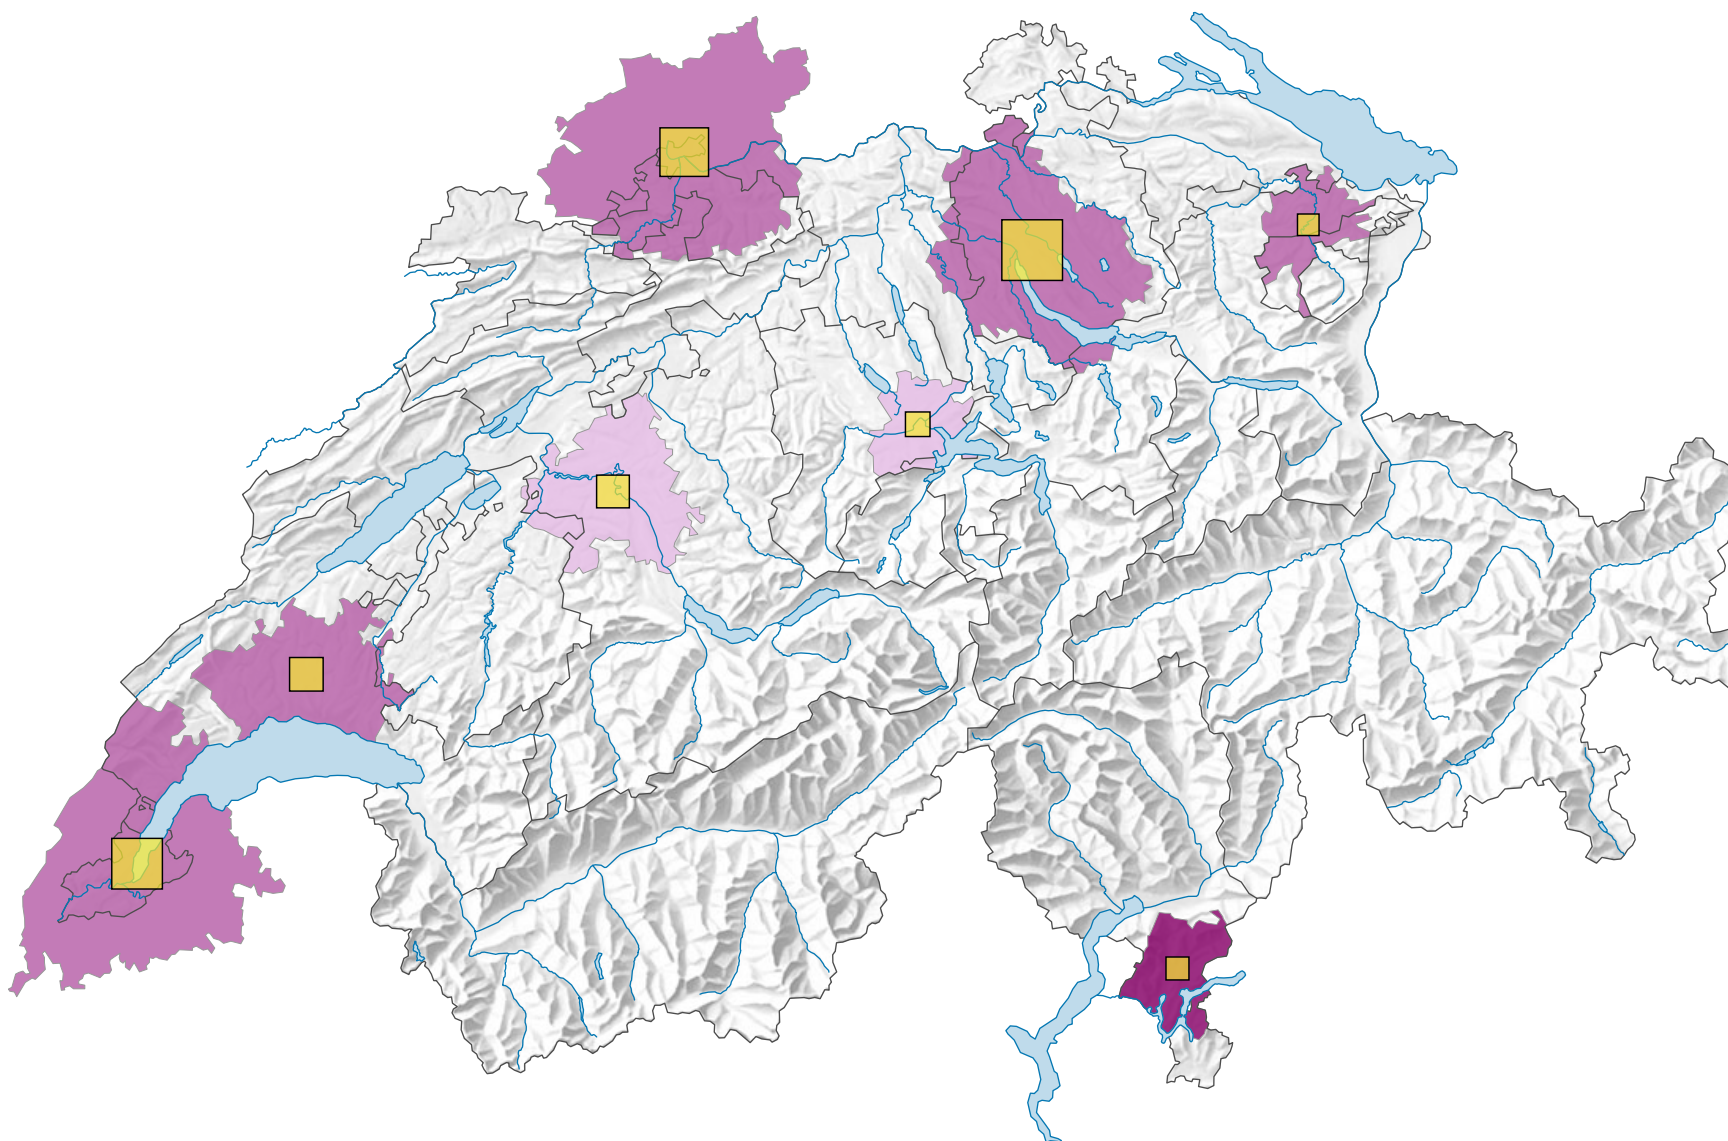

Voitures de tourisme* pour 1000 habitants

Nombre de voitures de tourisme*

* Données CH et DE: 2014; Données FR: au 01.01.2013

0 25 50 km

Niveau géographique:
Audit urbain transfrontalier: agglomération