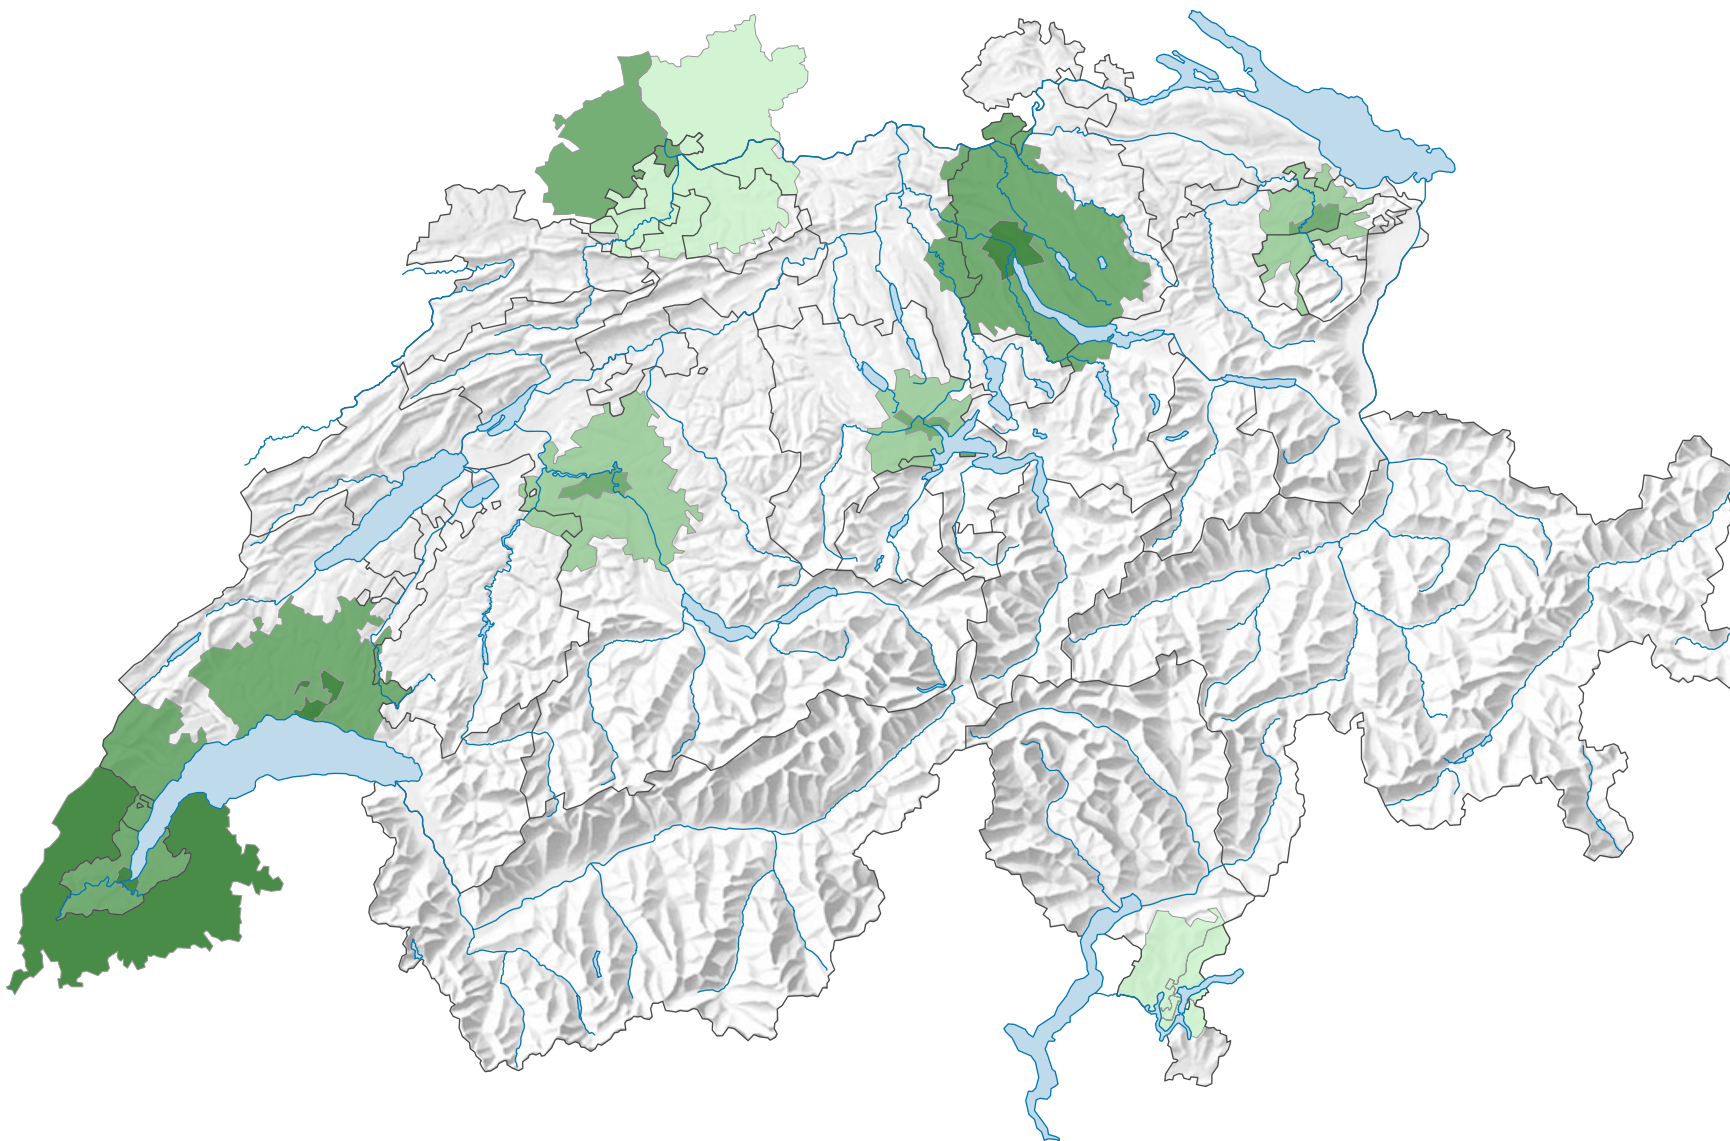

Lebendgeburten pro 1000 Einwohner*

*ständige Wohnbevölkerung

0 25 50 km

Raumgliederung:
Grenzüberschreitender Urban Audit: Kernstadt und
Gürtel