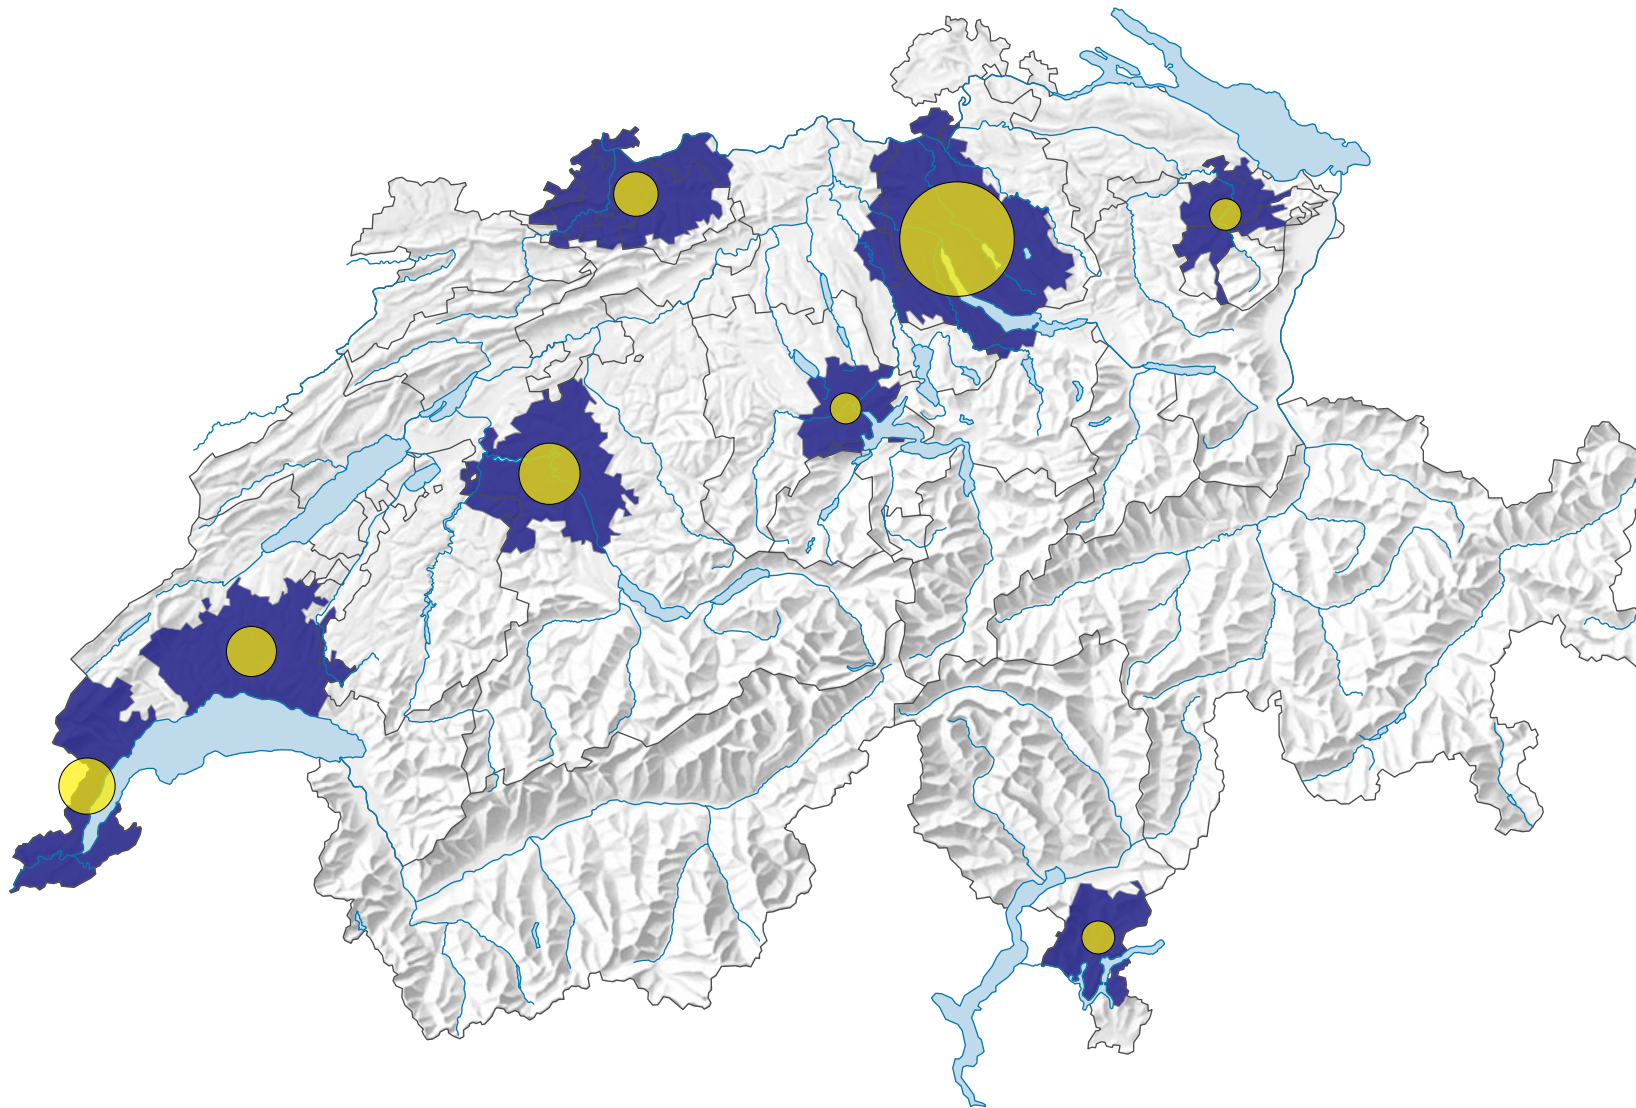

Emplois du secteur TIC (y compris Médias), en 2015

Part des emplois* du secteur TIC** (y compris Médias) dans le total des emplois, en %

* Temps plein et temps partiel - Chiffres provisoires, au 31.12.2014

** comprend dans City Statistics: la production de produits TIC, de services TIC ainsi que de contenu dans le secteur Médias, selon la définition de l'OCDE

Nombre d'emplois* du secteur TIC**

* Temps plein et temps partiel - Chiffres provisoires, au 31.12.2014

** comprend dans City Statistics: la production de produits TIC, de services TIC ainsi que de contenu dans le secteur Médias, selon la définition de l'OCDE

0 35 70 km

Niveau géographique:
Audit urbain: agglomération (périmètre suisse)