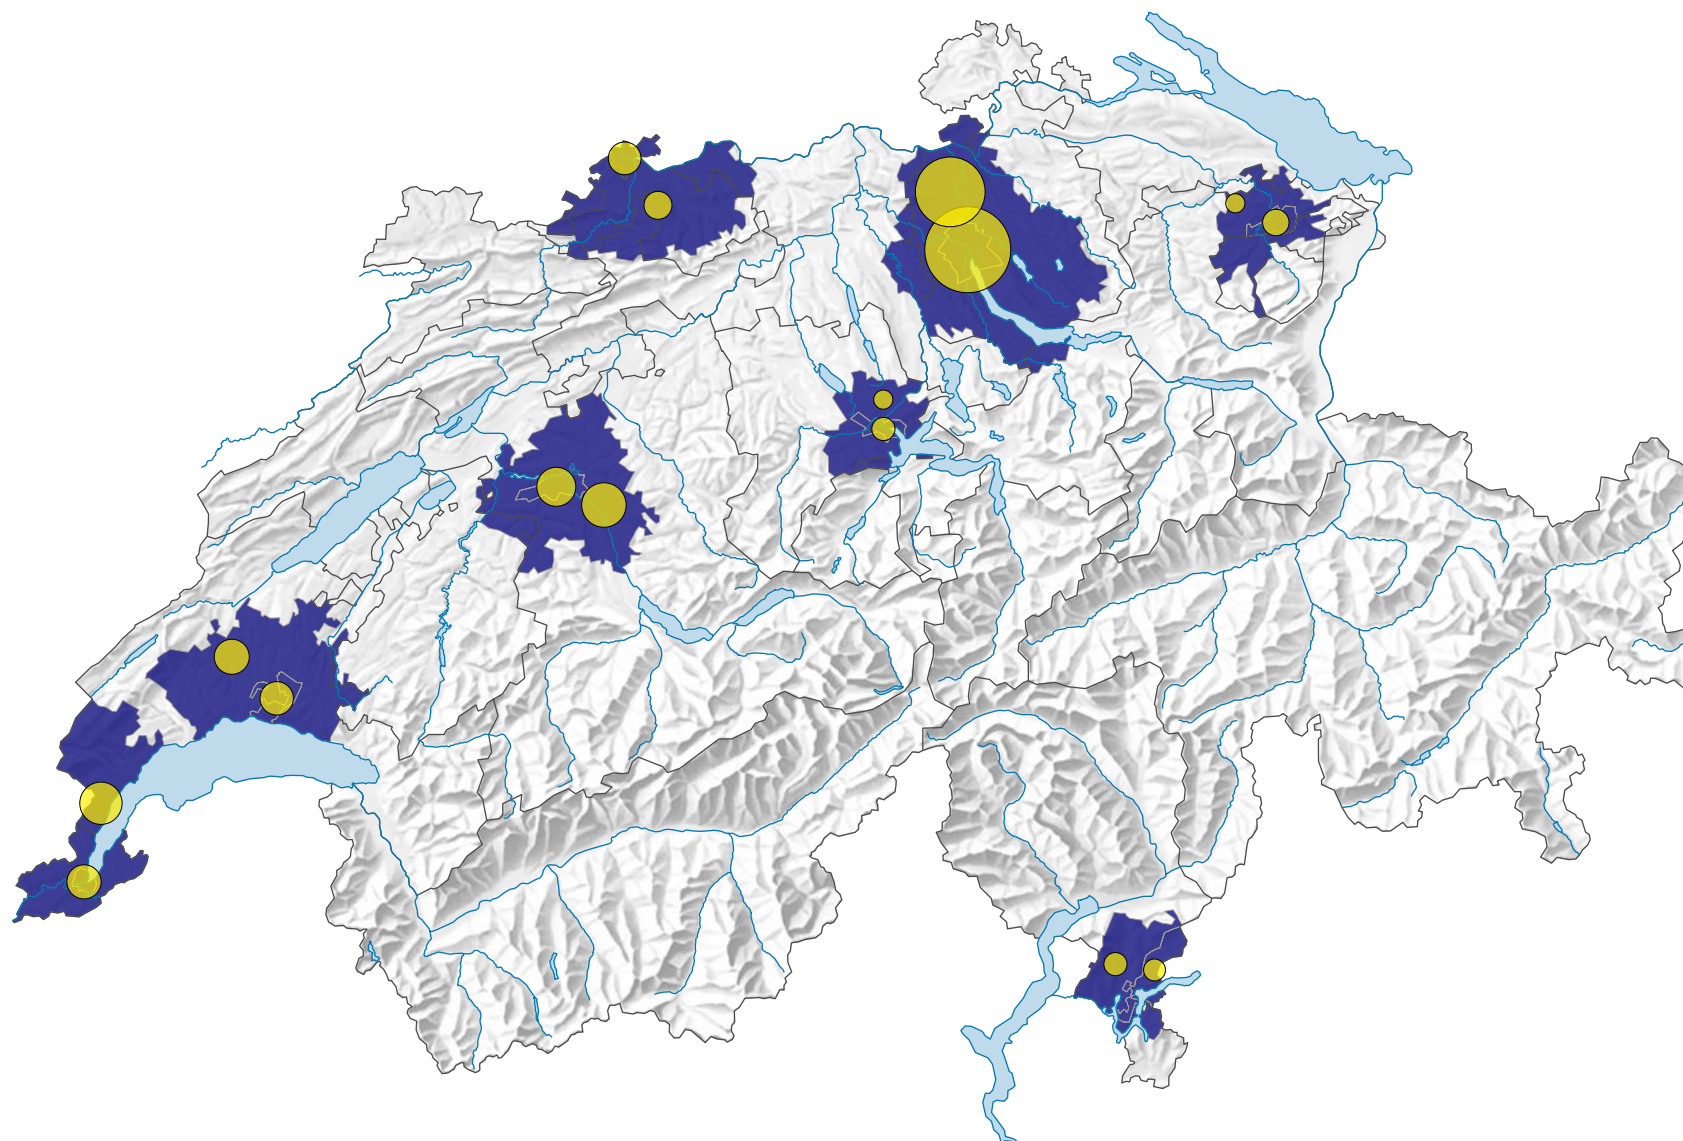

Emplois du secteur TIC (y compris Médias), en 2015

Part des emplois* du secteur TIC** (y compris Médias) dans le total des emplois, en %

* Temps plein et temps partiel - Chiffres provisoires, au 31.12.2014

** comprend dans City Statistics: la production de produits TIC, de services TIC ainsi que de contenu dans le secteur Médias, selon la définition de l'OCDE

Nombre d'emplois* du secteur TIC**

Pour des raisons de lisibilité, la taille des symboles ayant une valeur inférieure à 2 000 a été augmentée.

* Temps plein et temps partiel - Chiffres provisoires, au 31.12.2014

** comprend dans City Statistics: la production de produits TIC, de services TIC ainsi que de contenu dans le secteur Médias, selon la définition de l'OCDE

0 25 50 km

Niveau géographique:
Audit urbain: ville-centre et ceinture (périphérie suisse)