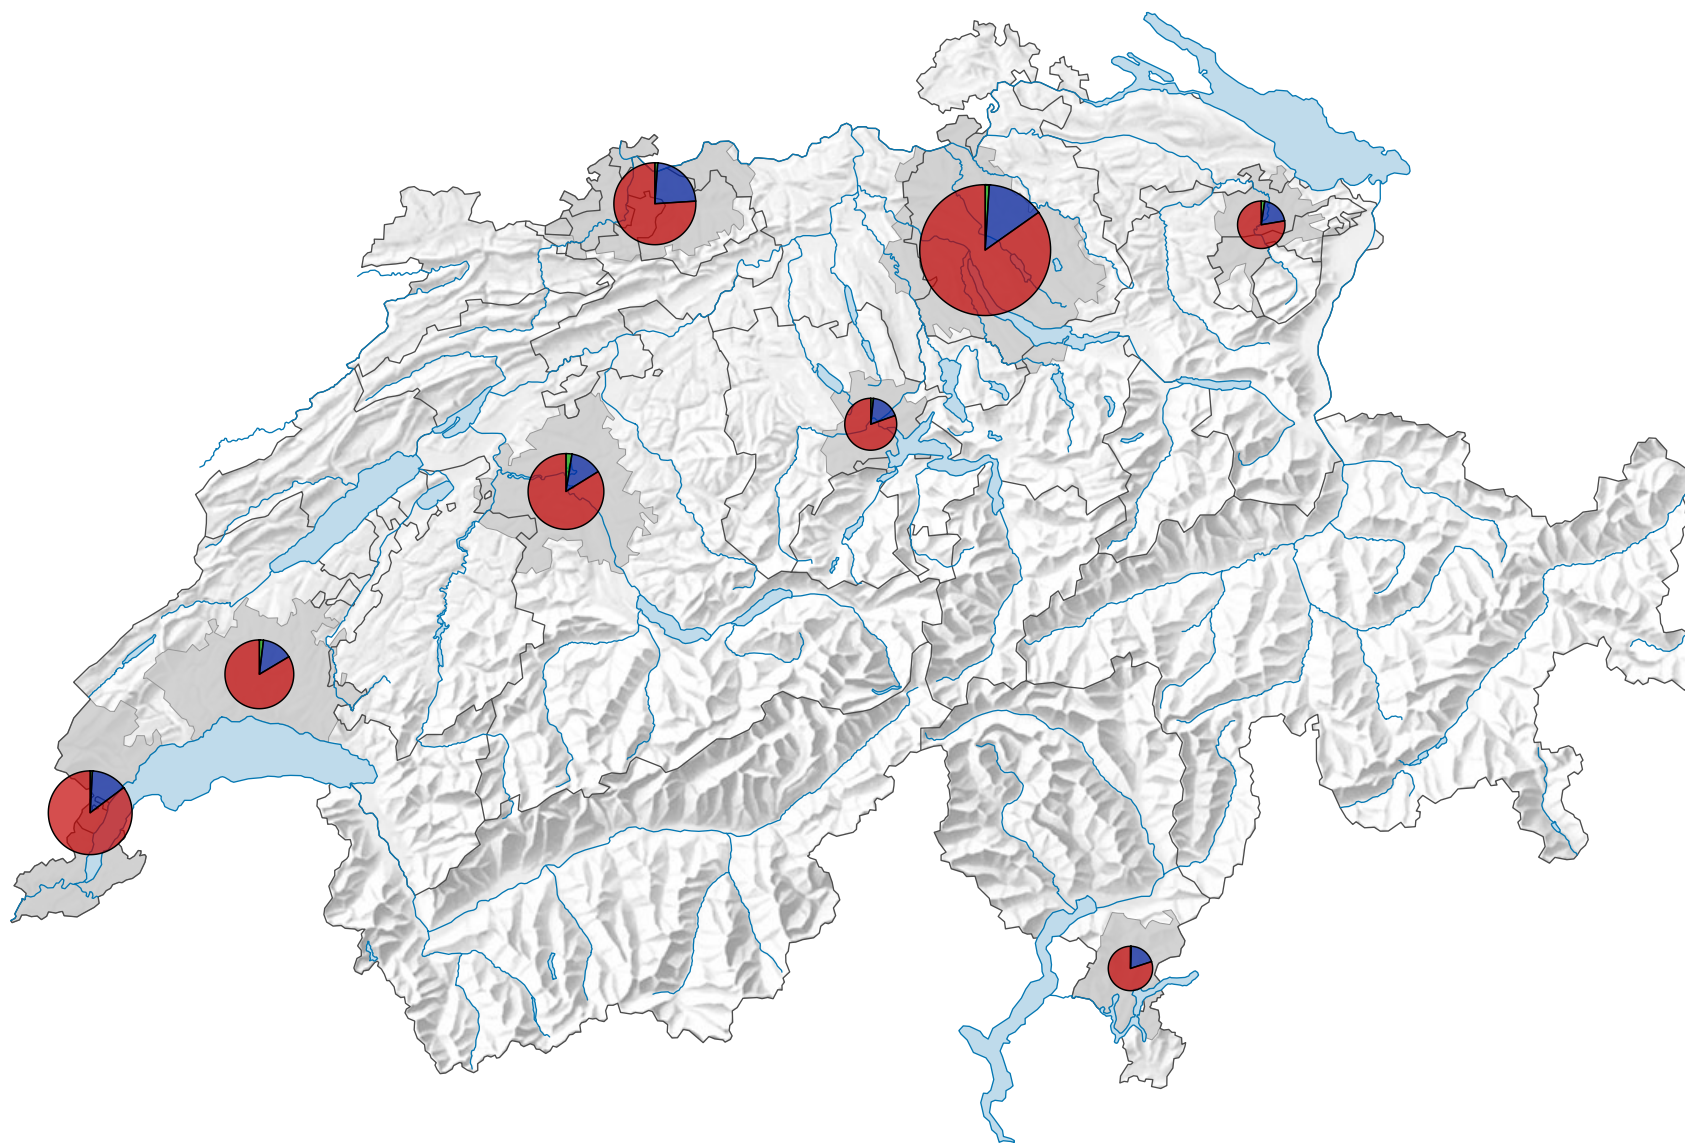

# Emplois selon les trois secteurs économiques, en 2015

## Niveau géographique

Agglomération

## Total des emplois\*

## Part des emplois\* de chaque secteur économique

Secteur 1  
Secteur 2  
Secteur 3

\* Temps plein et temps partiel  
Chiffres provisoires, au 31.12.2014

0 25 50 km

Niveau géographique:  
Audit urbain: agglomération (périmètre suisse)