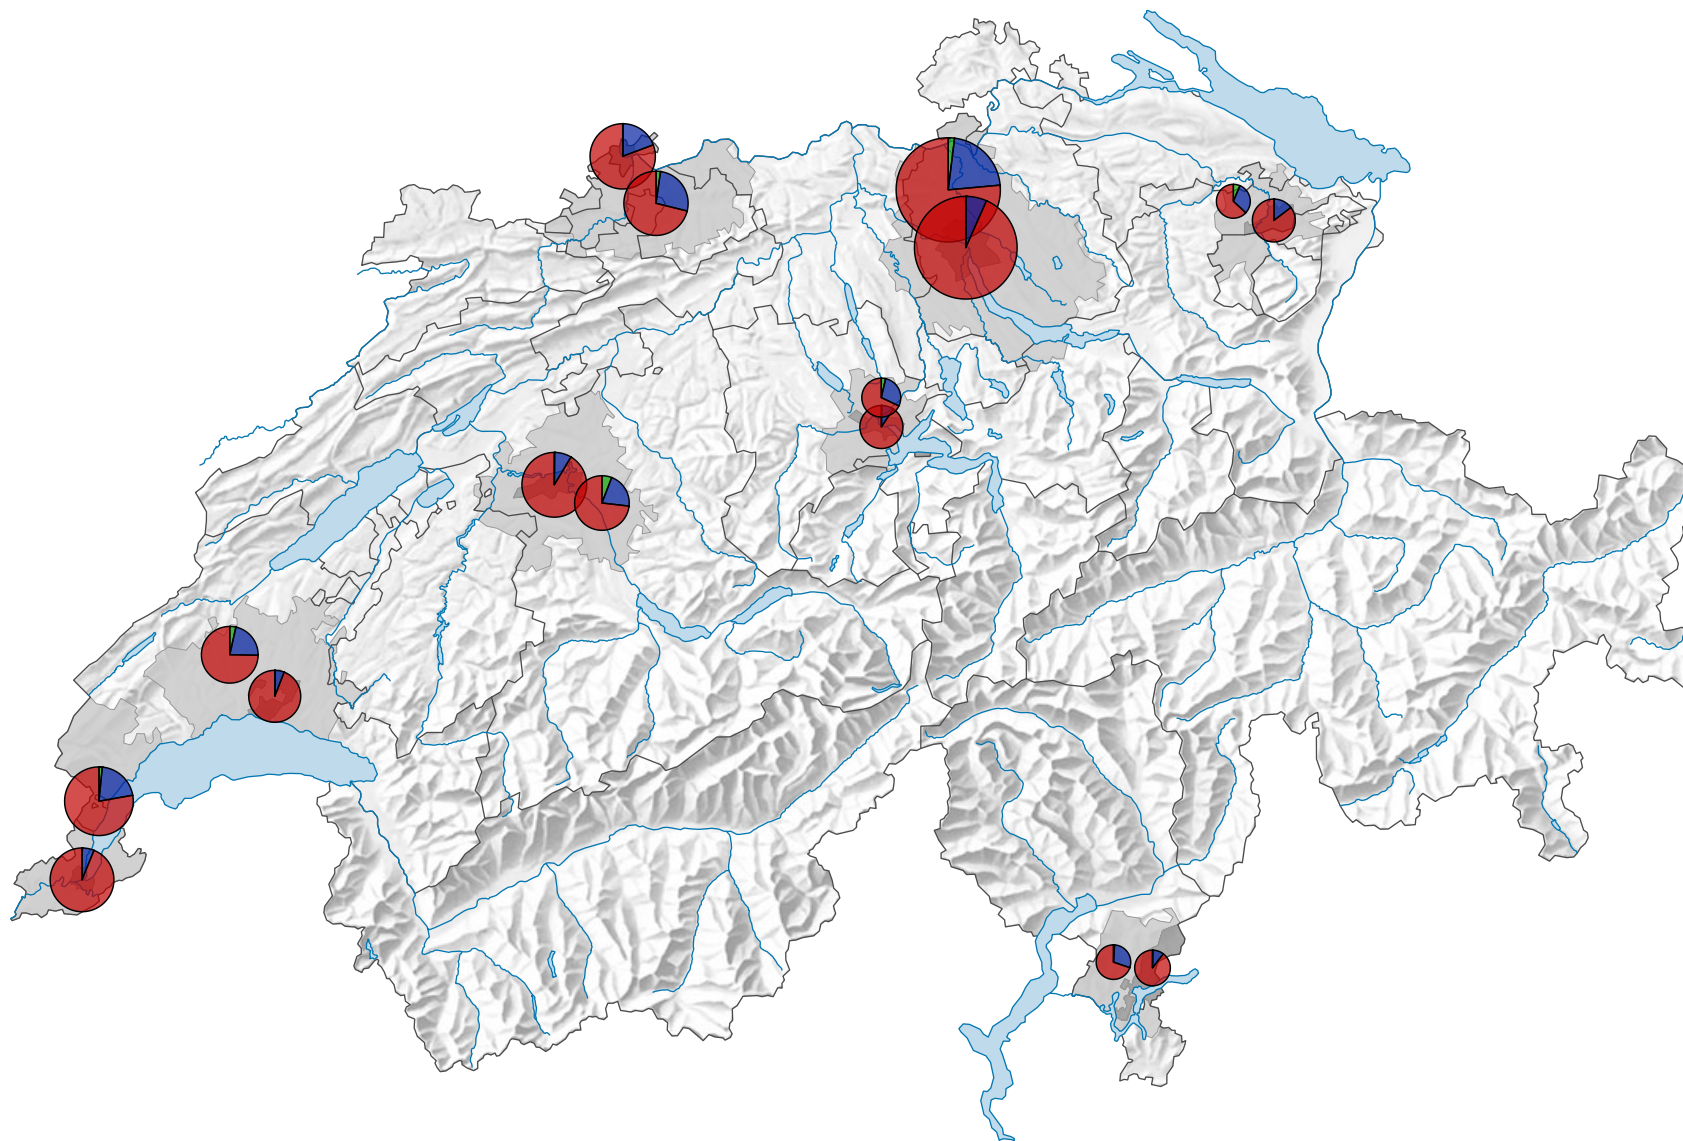

# Emplois selon les trois secteurs économiques, en 2015

## Niveau géographique

- Ville-centre
- Ceinture de l'Agglomération

## Total des emplois\*

Pour des raisons de lisibilité, la taille des symboles ayant une valeur inférieure à 50 000 a été augmentée.

## Part des emplois\* de chaque secteur économique

- Secteur 1
- Secteur 2
- Secteur 3

\* Temps plein et temps partiel  
Chiffres provisoires, au 31.12.2014

**Niveau géographique:**  
Audit urbain: ville-centre et ceinture (périmètre suisse)