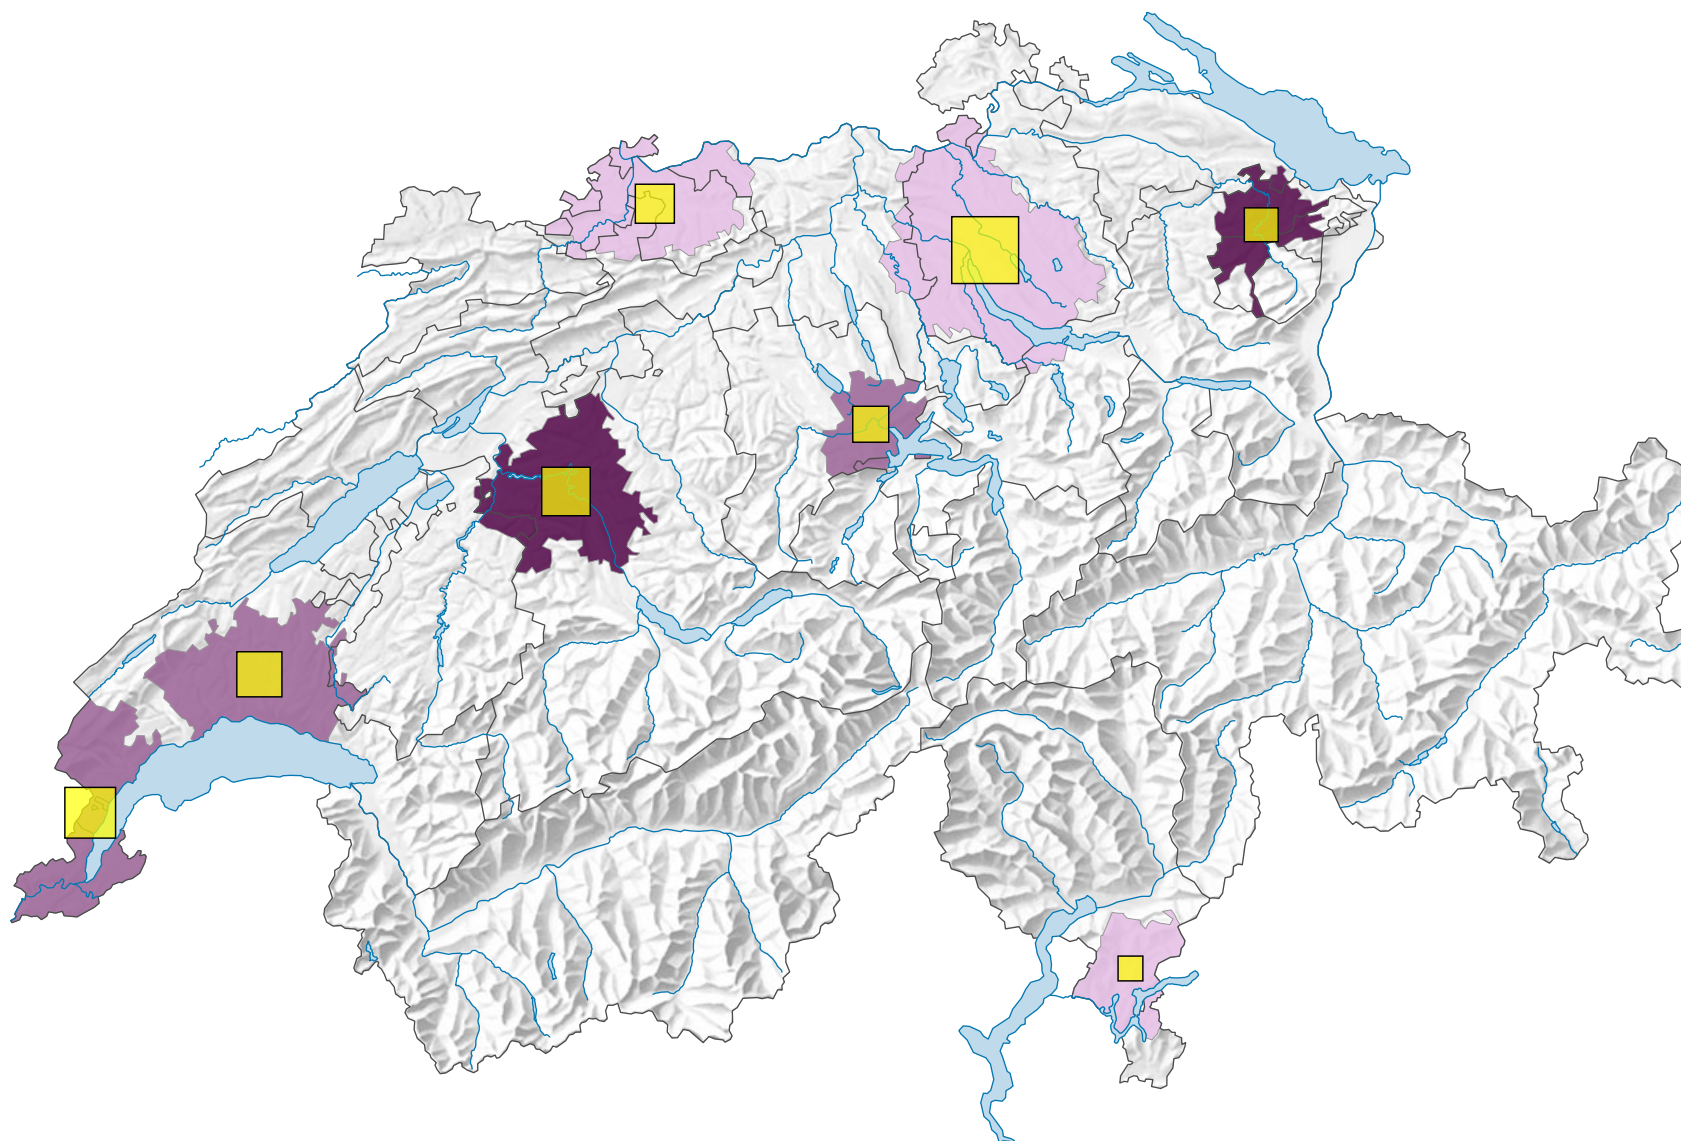

Nombre de places de cinéma pour 1000 habitants*

* Population résidente permanente au 01.01.2015
(=31.12.2014)

Nombre de places de cinéma

0 25 50 km

Niveau géographique:
Audit urbain: agglomération (périmètre suisse)