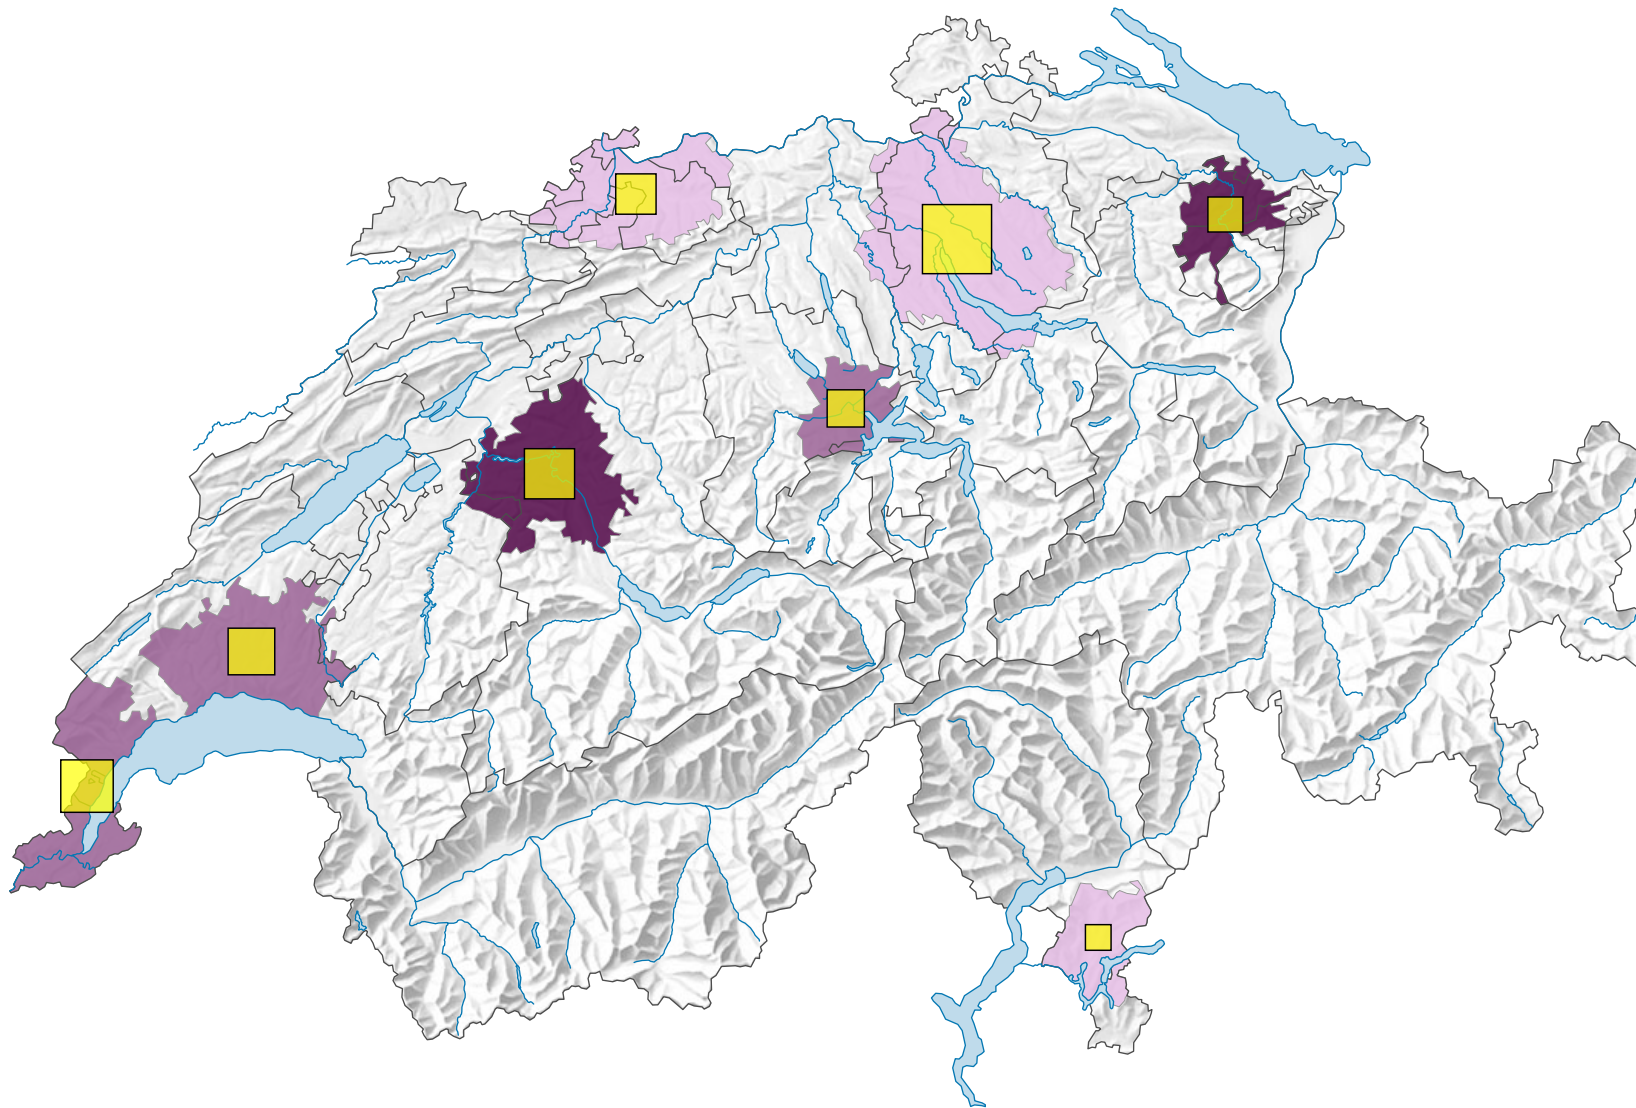

Kinositzplätze pro 1000 Einwohner*

* Ständige Wohnbevölkerung am 01.01.2015 (= 31.12.2014)

Anzahl Kinositzplätze

Raumgliederung:
Urban Audit: Agglomeration (Schweiz-Perimeter)