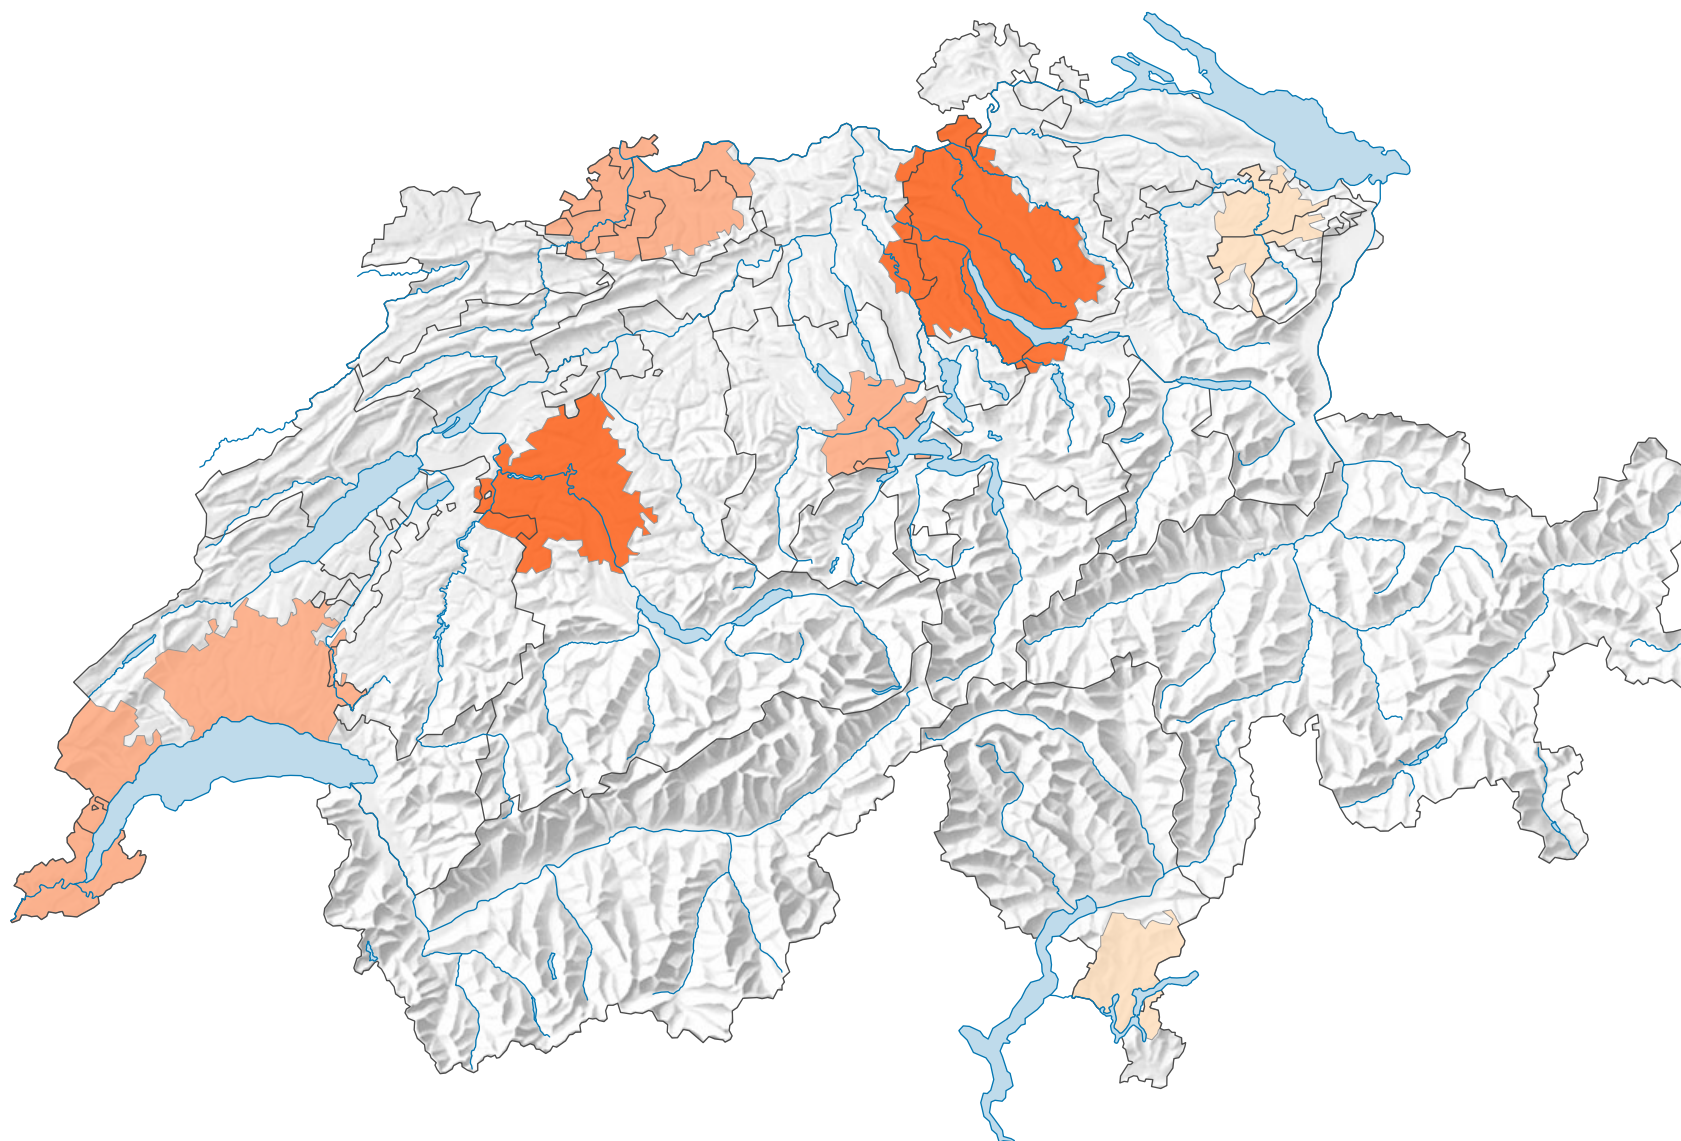

Durée moyenne du trajet entre le lieu de domicile et celui du travail, en minutes*

* Relevé structurel du 31.12.2014

0 25 50 km

Niveau géographique:
Audit urbain: agglomération (périmètre suisse)