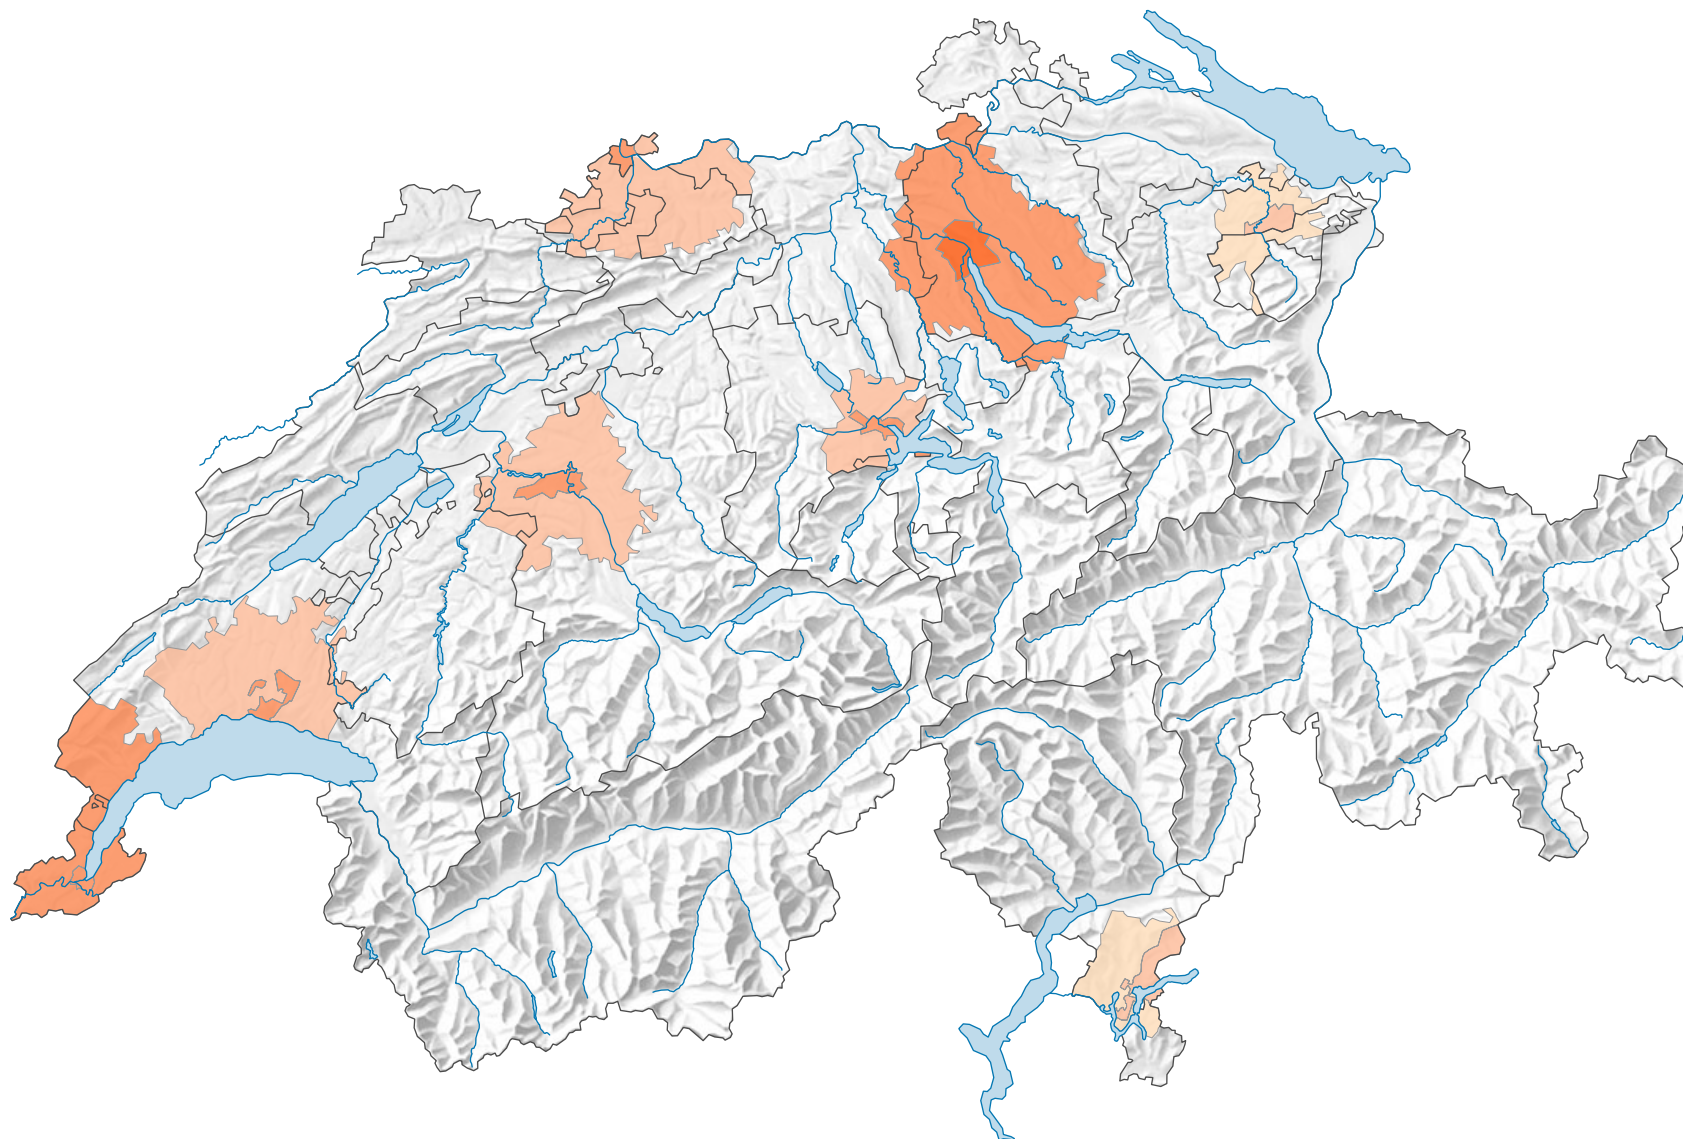

Durée moyenne du trajet entre le lieu de domicile et celui du travail, en minutes*

* Relevé structurel du 31.12.2014

Niveau géographique:
Audit urbain: ville-centre et ceinture (périmètre suisse)