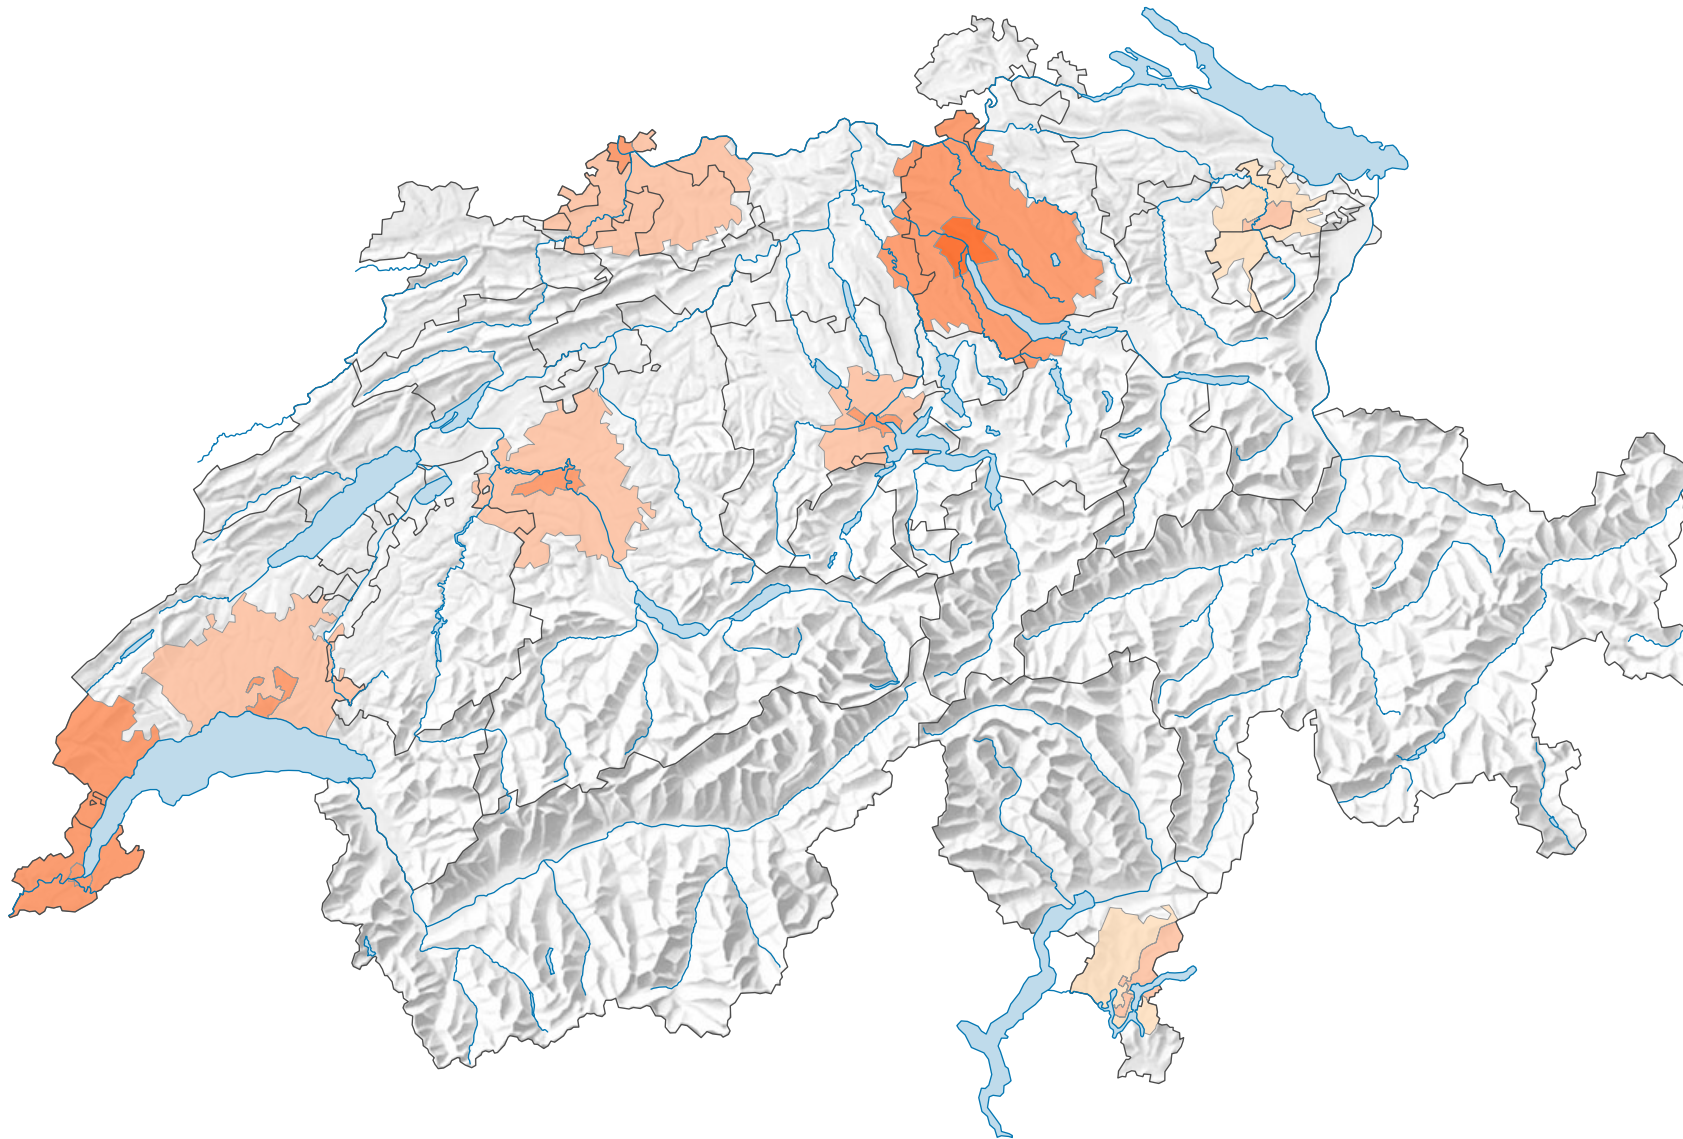

## Durchschnittliche Dauer des Weges zwischen Wohn- und Arbeitsort, in Minuten\*

\* Strukturerhebung am 31.12.2014

**Raumgliederung:**  
Urban Audit: Kernstadt und Gürtel (Schweiz-Perimeter)