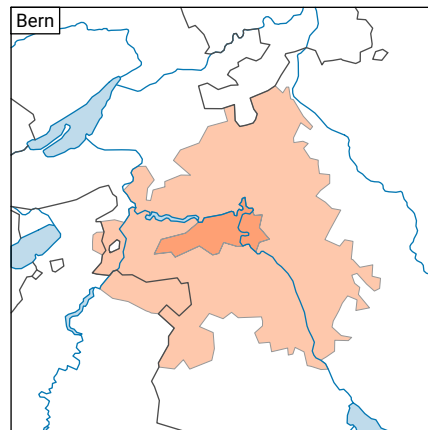

Durée du trajet domicile - travail, en 2015

Durée moyenne du trajet entre le lieu de domicile et celui du travail, en minutes*

* Relevé structurel du 31.12.2014

Niveau géographique:
Audit urbain: ville-centre et ceinture (périmètre villes)