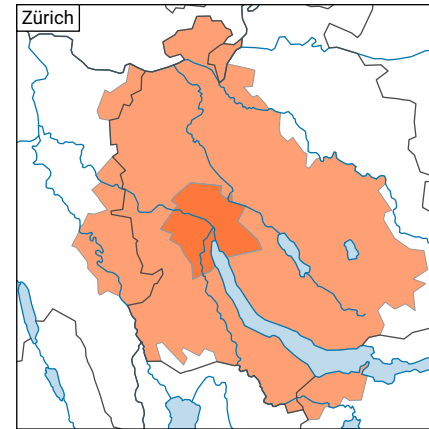

Durée du trajet domicile - travail, en 2015

Durée moyenne du trajet entre le lieu de domicile et celui du travail, en minutes*

* Relevé structurel du 31.12.2014

Niveau géographique:
Audit urbain: ville-centre et ceinture (périmètre villes)