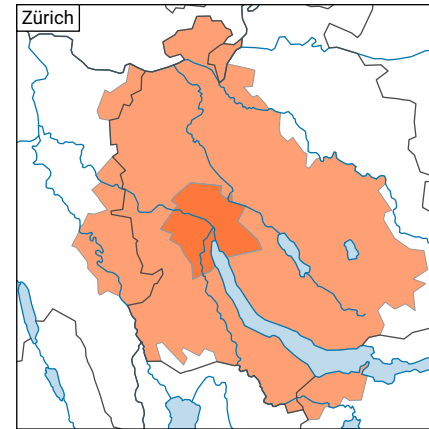

Dauer des Arbeitsweges, 2015

Durchschnittliche Dauer des Weges zwischen Wohn- und Arbeitsort, in Minuten*

* Strukturerhebung am 31.12.2014

Raumgliederung:
Urban Audit: Kernstadt und Gürtel (Städte-Perimeter)