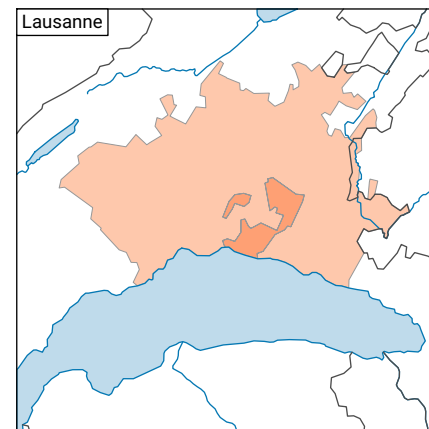

Dauer des Arbeitsweges, 2015

Durchschnittliche Dauer des Weges zwischen Wohn- und Arbeitsort, in Minuten*

* Strukturerhebung am 31.12.2014

Raumgliederung:
Urban Audit: Kernstadt und Gürtel (Städte-Perimeter)