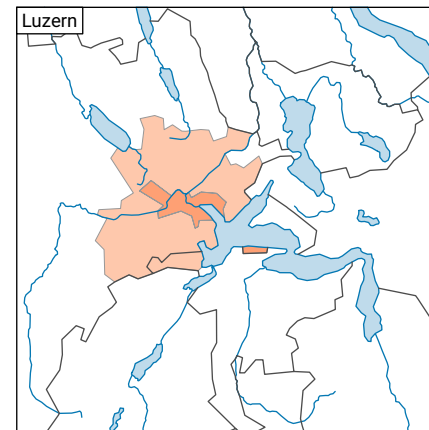

Dauer des Arbeitsweges, 2015

Durchschnittliche Dauer des Weges zwischen Wohn- und Arbeitsort, in Minuten*

* Strukturerhebung am 31.12.2014

Raumgliederung:
Urban Audit: Kernstadt und Gürtel (Städte-Perimeter)