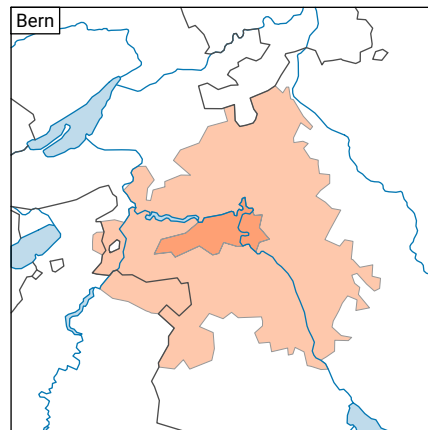

Dauer des Arbeitsweges, 2015

Durchschnittliche Dauer des Weges zwischen Wohn- und Arbeitsort, in Minuten*

* Strukturerhebung am 31.12.2014

Raumgliederung:
Urban Audit: Kernstadt und Gürtel (Städte-Perimeter)