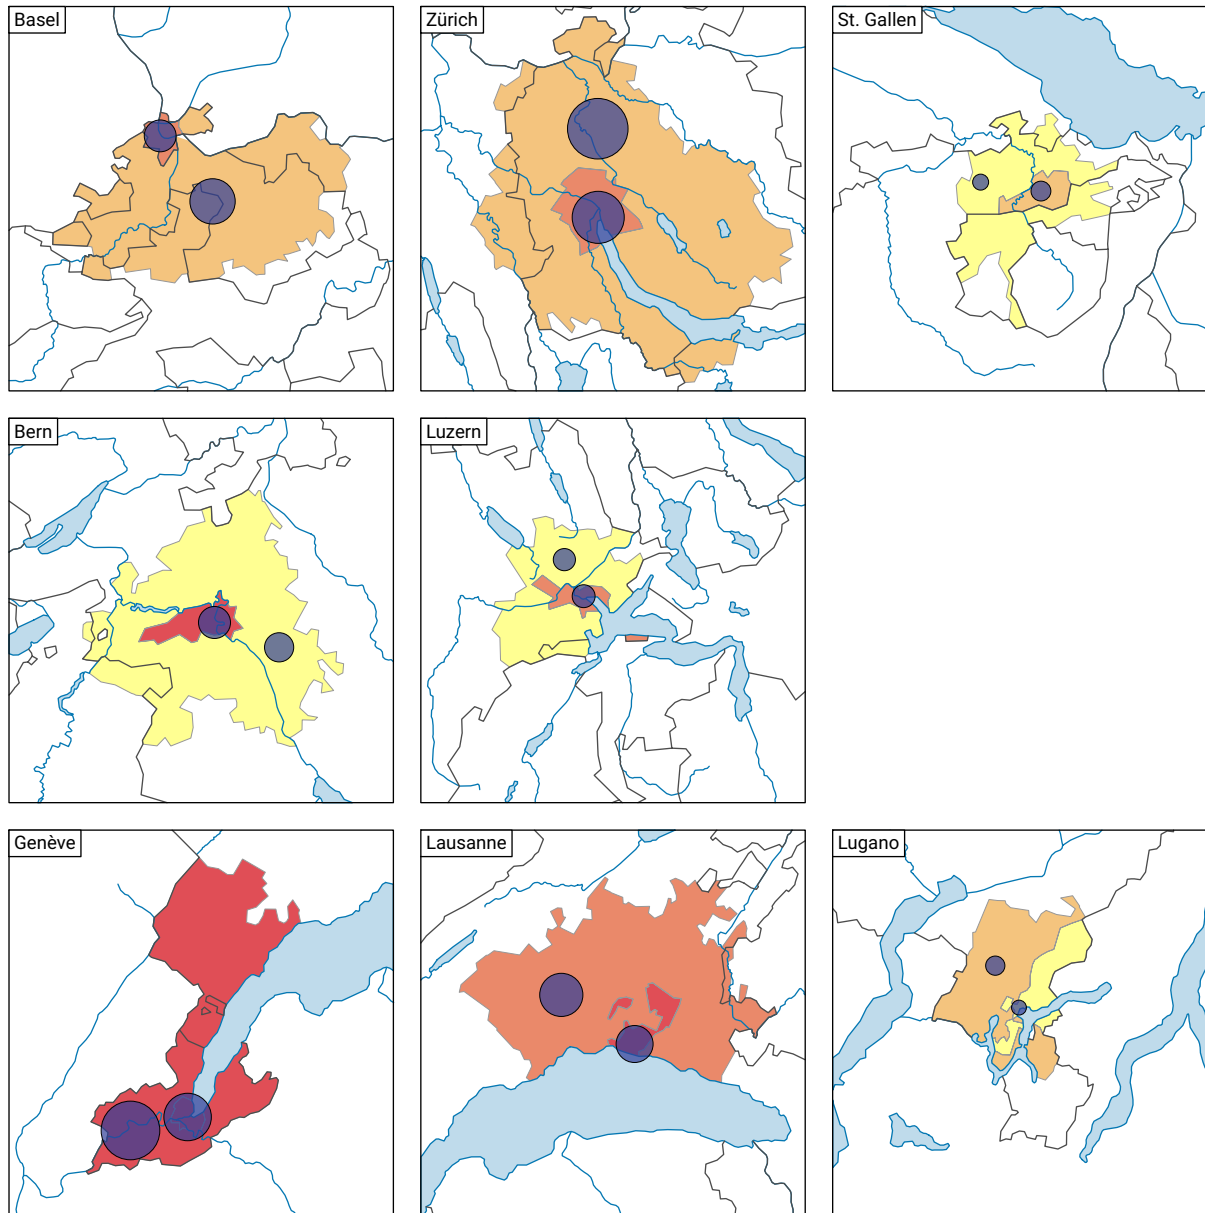

Diebstähle in Wohneinheiten, 2015

Anzahl Einbruch- und Einschleichdiebstähle* in Wohneinheiten pro 1 000 Einwohner**

* inklusive Diebstähle in Keller, Speicher und in andere Nebenräume (mit versuchten Diebstählen)
 ** Ständige Wohnbevölkerung am 01.01.2015 (= 31.12.2014)

Anzahl Einbruch- und Einschleichdiebstähle* in Wohneinheiten

* inklusive Diebstähle in Keller, Speicher und in andere Nebenräume (mit versuchten Diebstählen)

Raumgliederung:
 Urban Audit: Kernstadt und Gürtel (Städte-Perimeter)