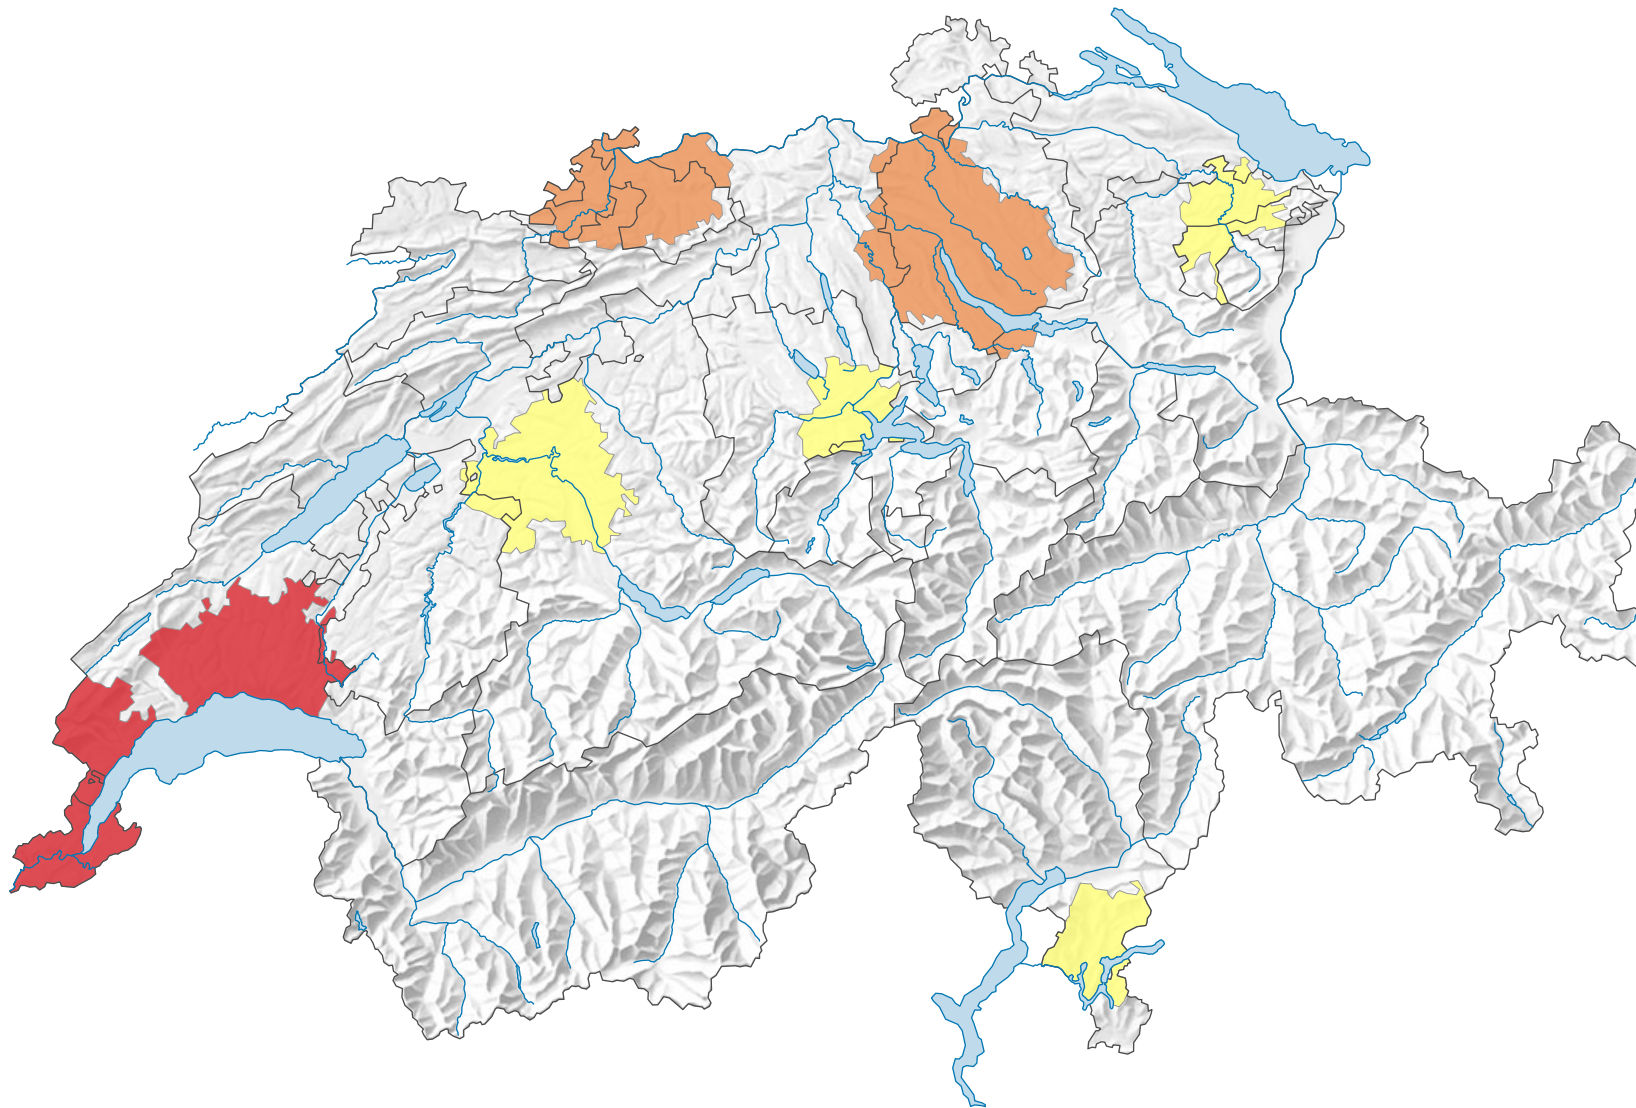

Fréquence des infractions de violence, en 2015

Nombre total d'infractions de violence* pour 1000 habitants**

* tentatives incluses
** Population résidente permanente au 01.01.2015
(=31.12.2014)

0 35 70 km

Niveau géographique:
Audit urbain: agglomération (périmètre suisse)