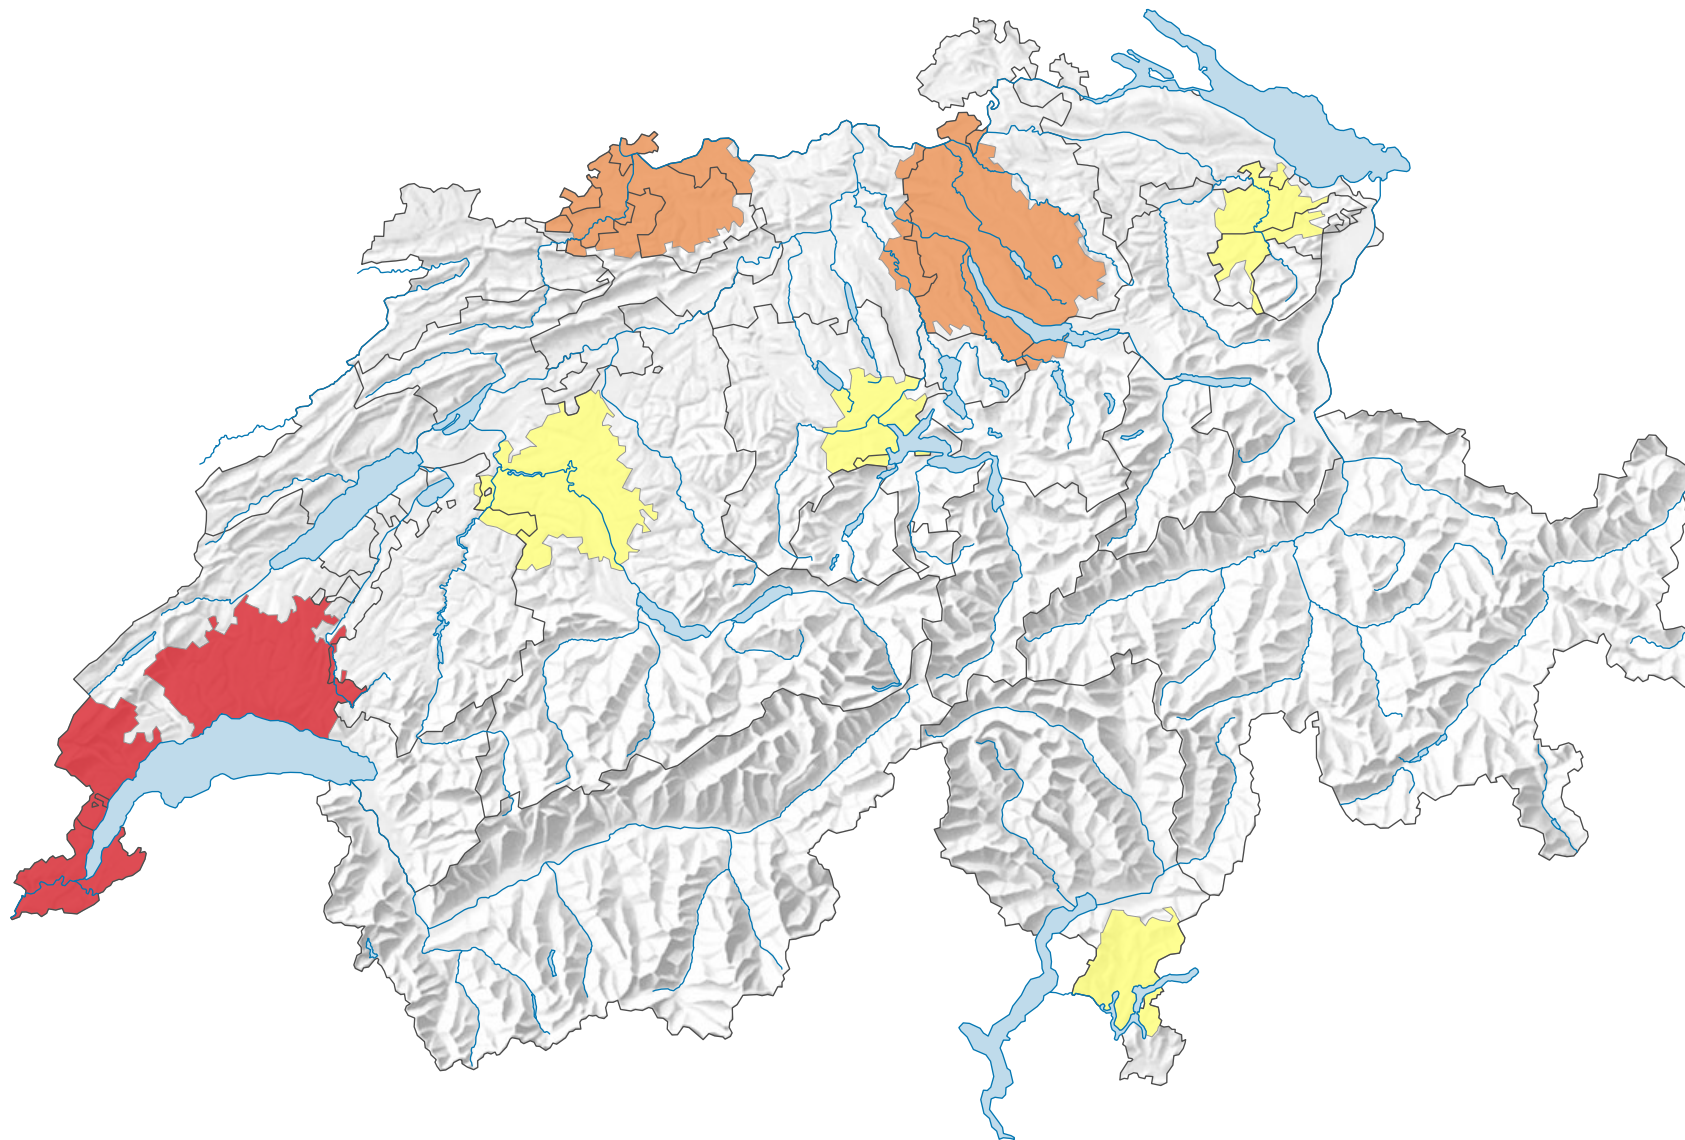

# Häufigkeitszahl der Gewaltstraftaten, 2015

## Anzahl Gewaltstraftaten\* pro 1 000 Einwohner\*\*

\* mit versuchten Gewaltstraftaten  
\*\* Ständige Wohnbevölkerung am 01.01.2015 (= 31.12.2014)

0 25 50 km

**Raumgliederung:**  
Urban Audit: Agglomeration (Schweiz-Perimeter)