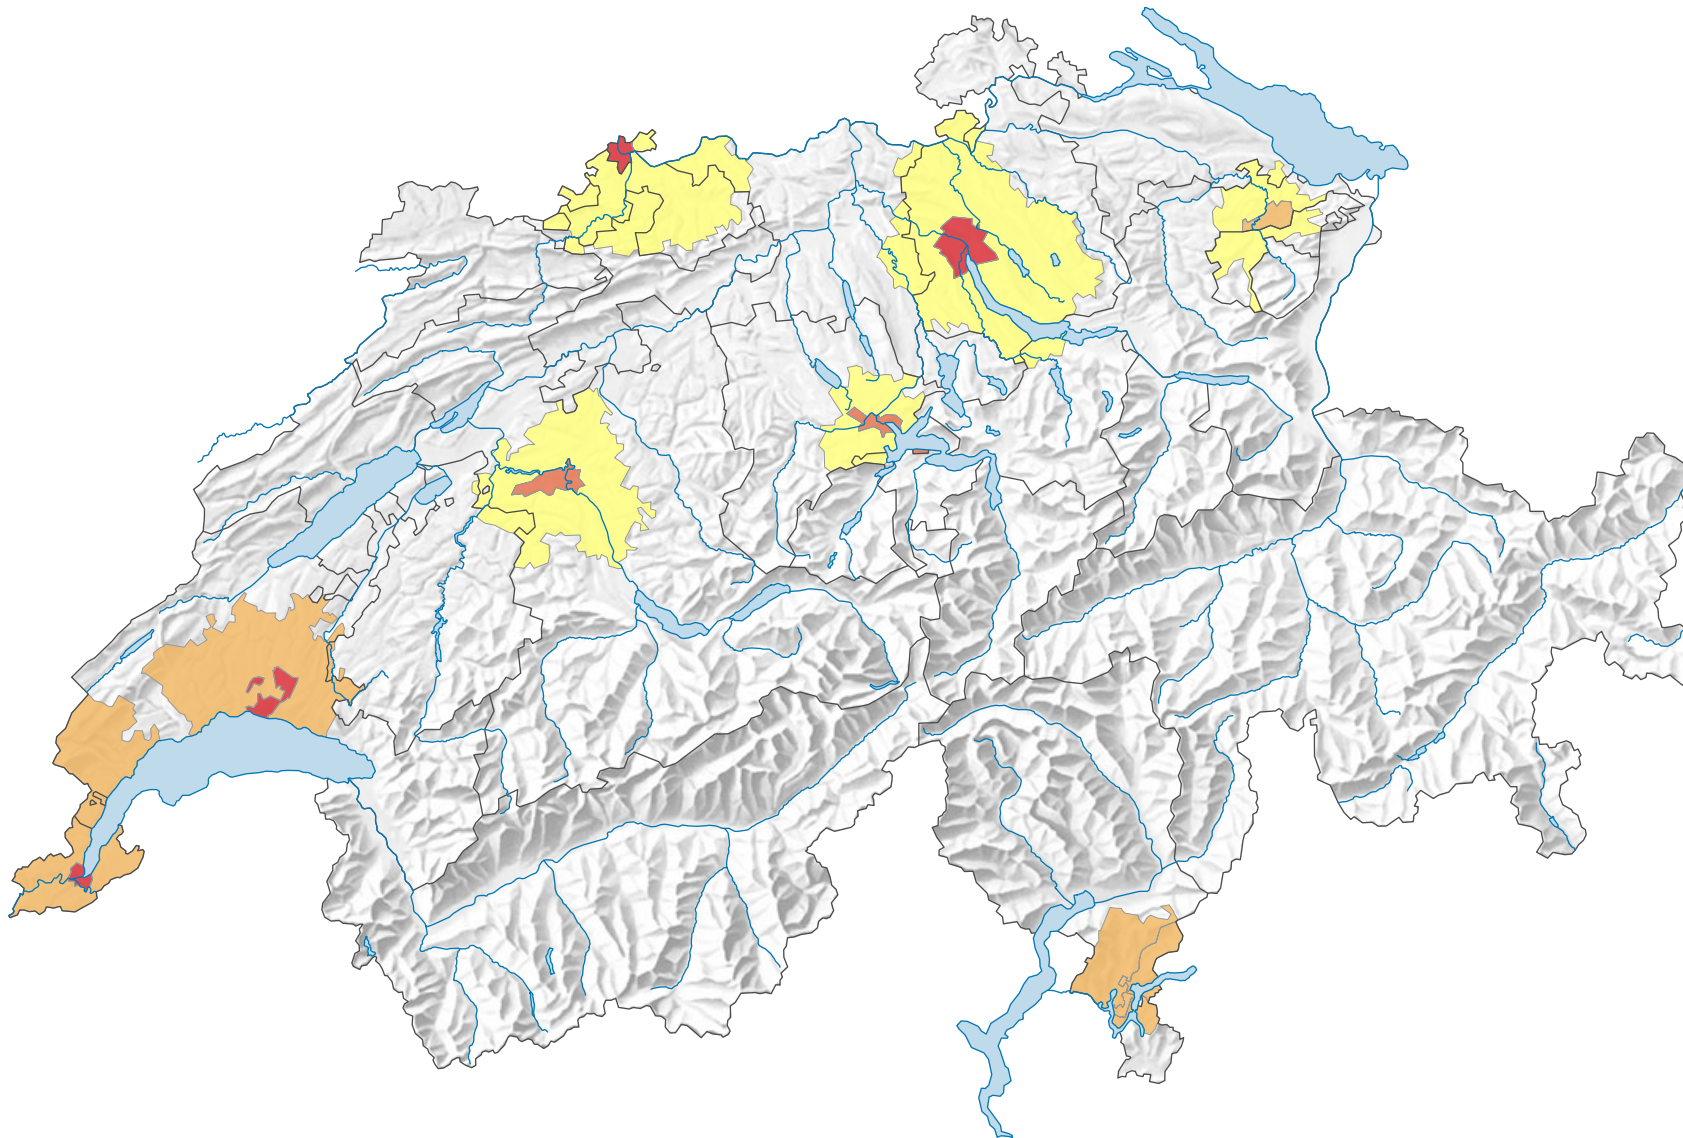

# Häufigkeitszahl der Gewaltstraftaten, 2015

## Anzahl Gewaltstraftaten\* pro 1 000 Einwohner\*\*

\* mit versuchten Gewaltstraftaten  
\*\* Ständige Wohnbevölkerung am 01.01.2015 (= 31.12.2014)

0 25 50 km

**Raumgliederung:**  
Urban Audit: Kernstadt und Gürtel (Schweiz-Perimeter)