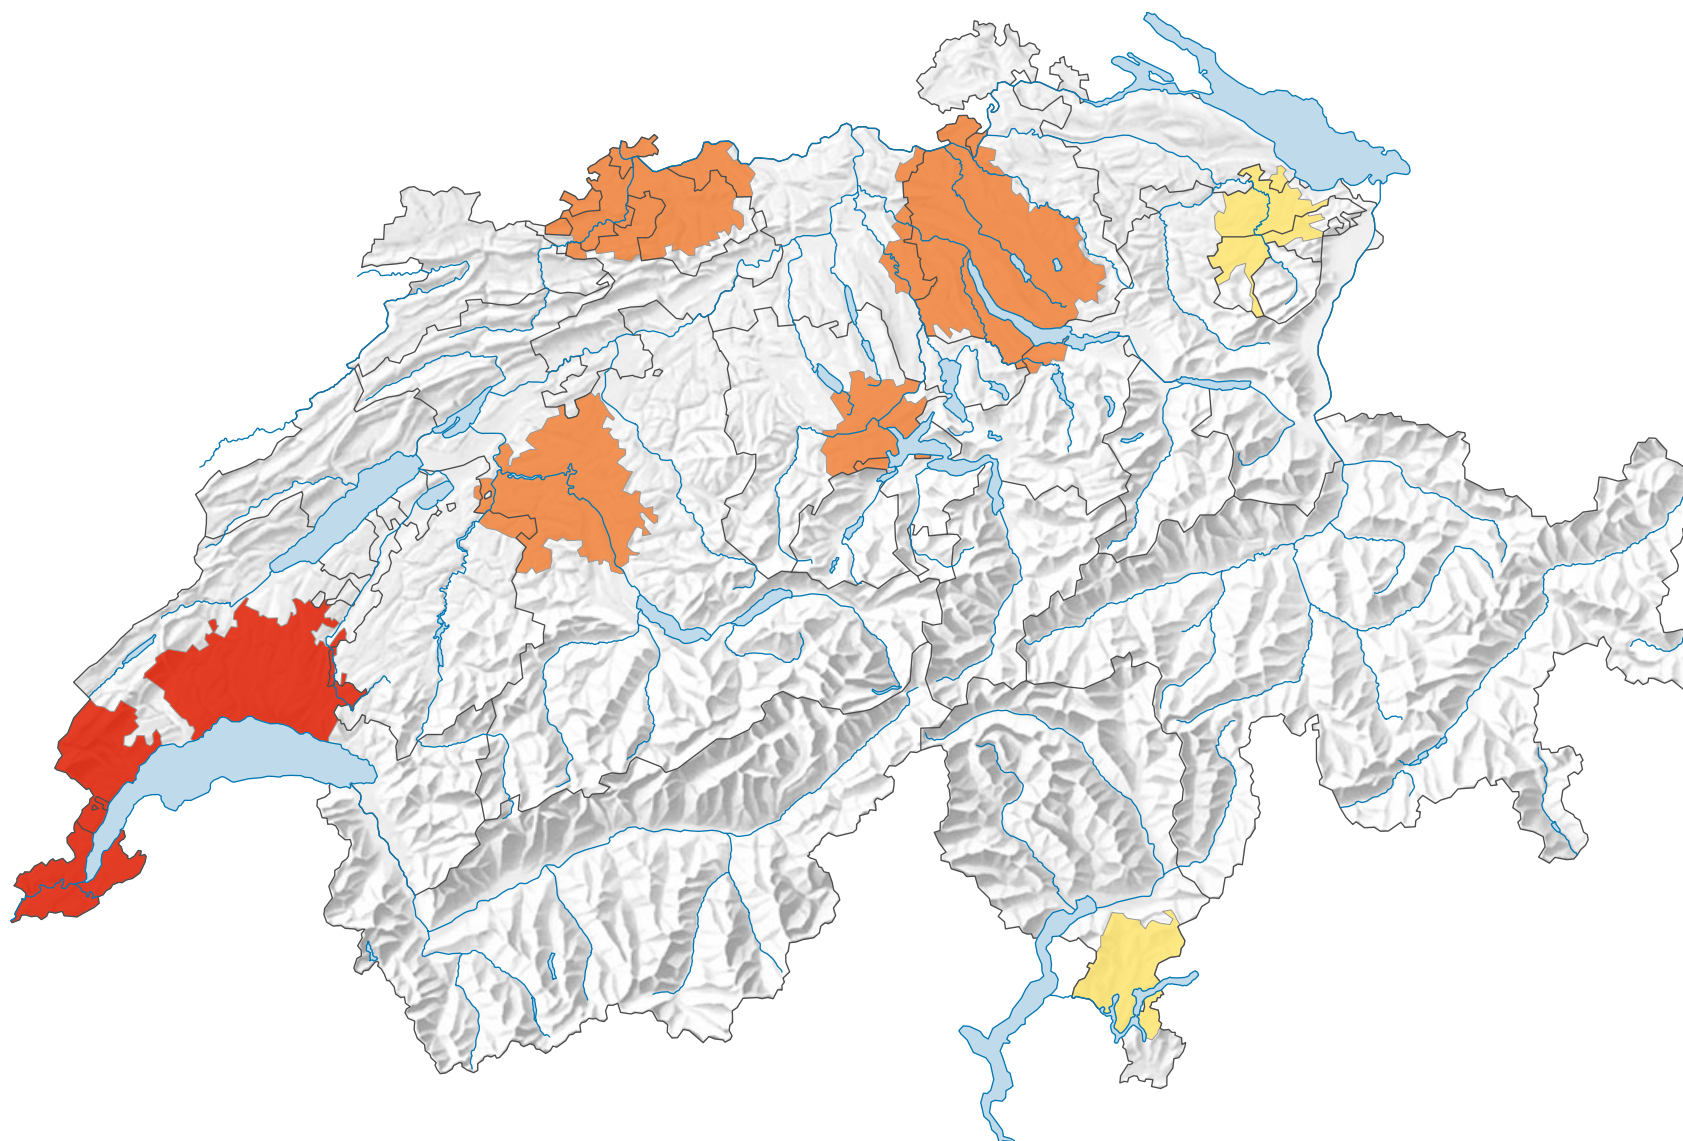

Surface d'habitation par personne, en 2015

Surface d'habitation* moyenne par personne en m²

* Logements occupés au 31.12.2014

0 25 50 km

Niveau géographique:
Audit urbain: agglomération (périmètre suisse)