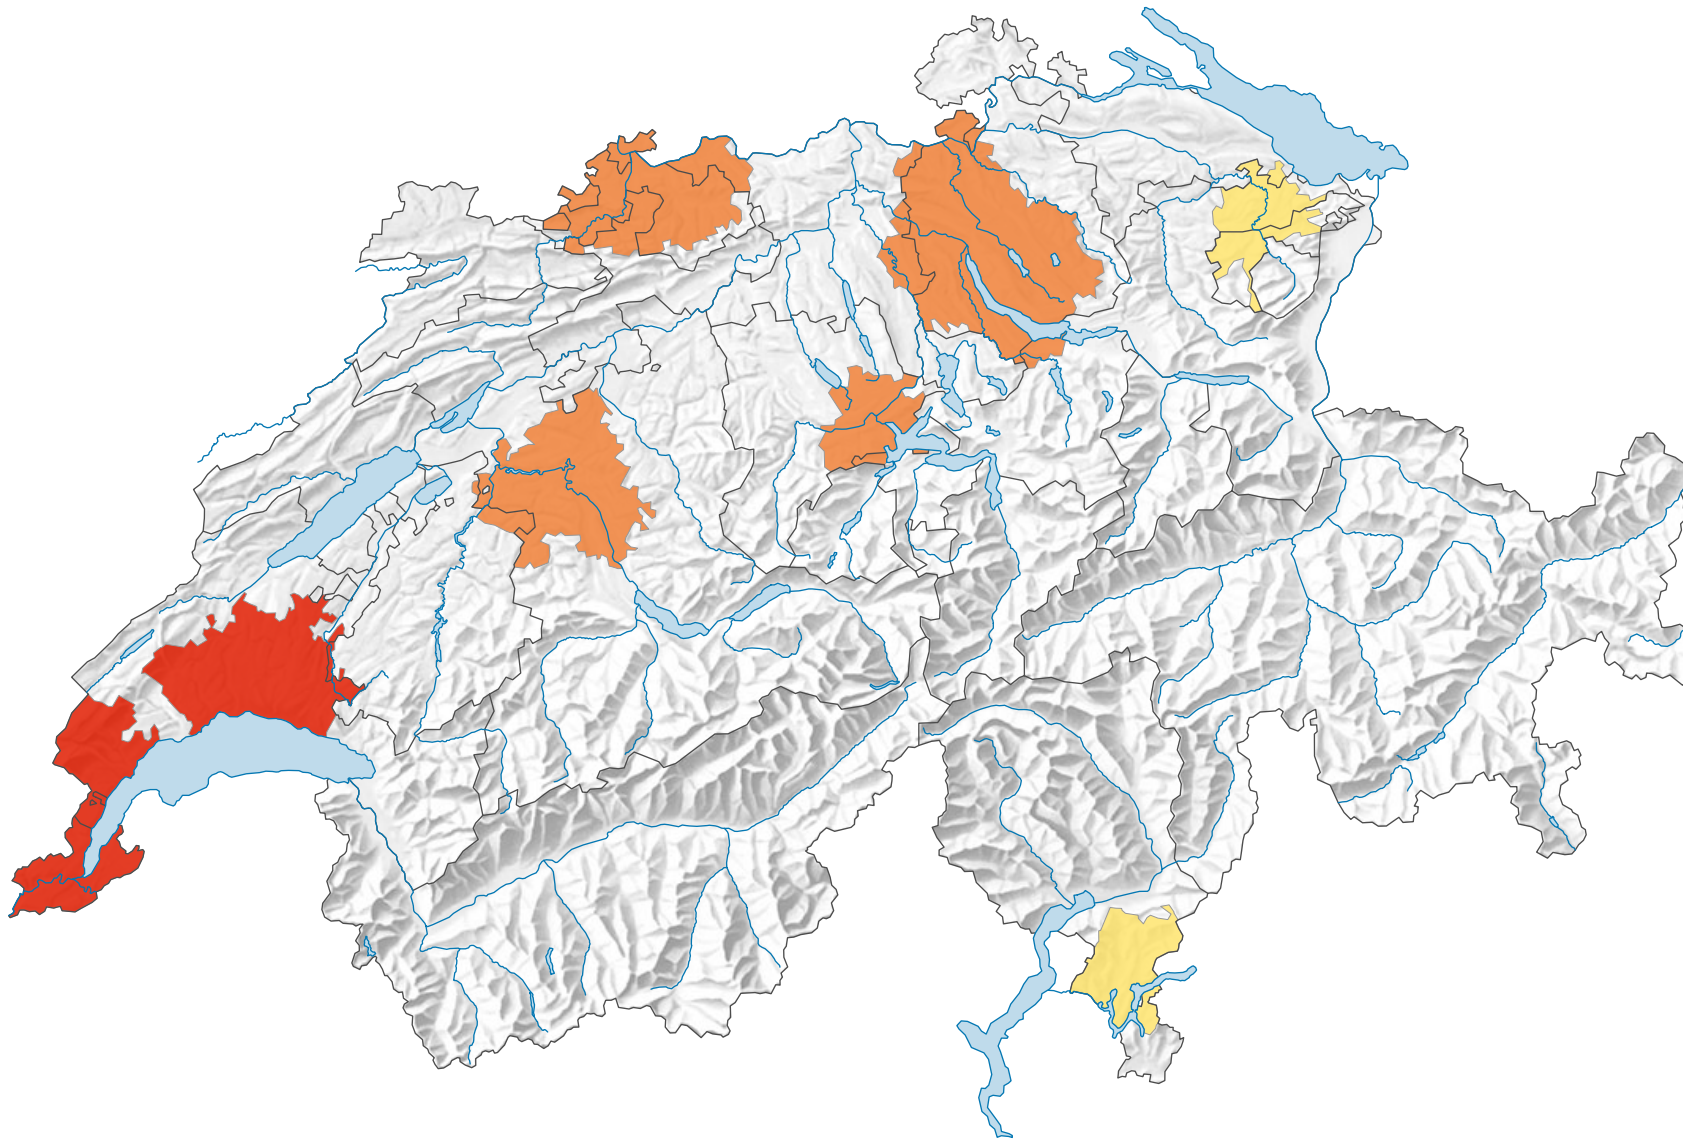

Durchschnittliche Wohnfläche, 2015

Durchschnittliche Wohnfläche* pro Person in m²

* Anzahl bewohnte Wohnungen am 31.12.2014

Raumgliederung:
Urban Audit: Agglomeration (Schweiz-Perimeter)