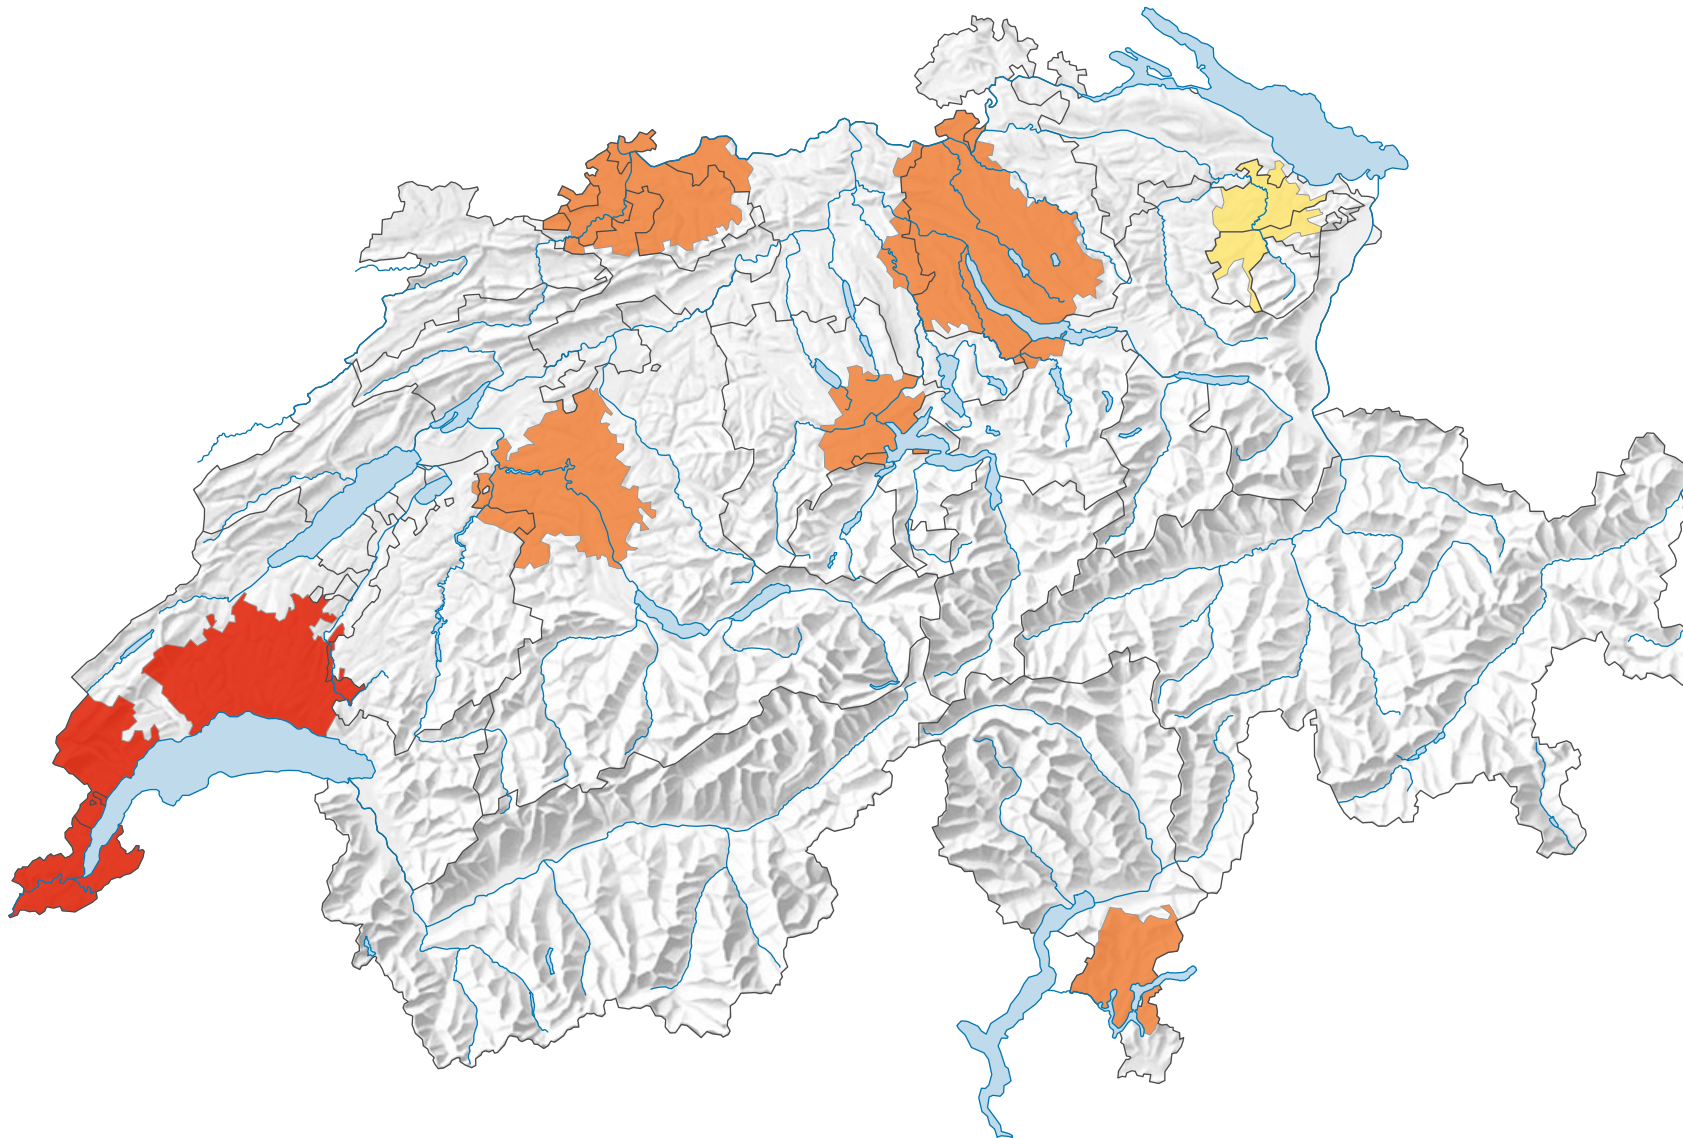

Part des logements vacants dans le total des logements*, en %

* Logements au 31.12.2014

0 25 50 km

Niveau géographique:
Audit urbain: agglomération (périmètre suisse)