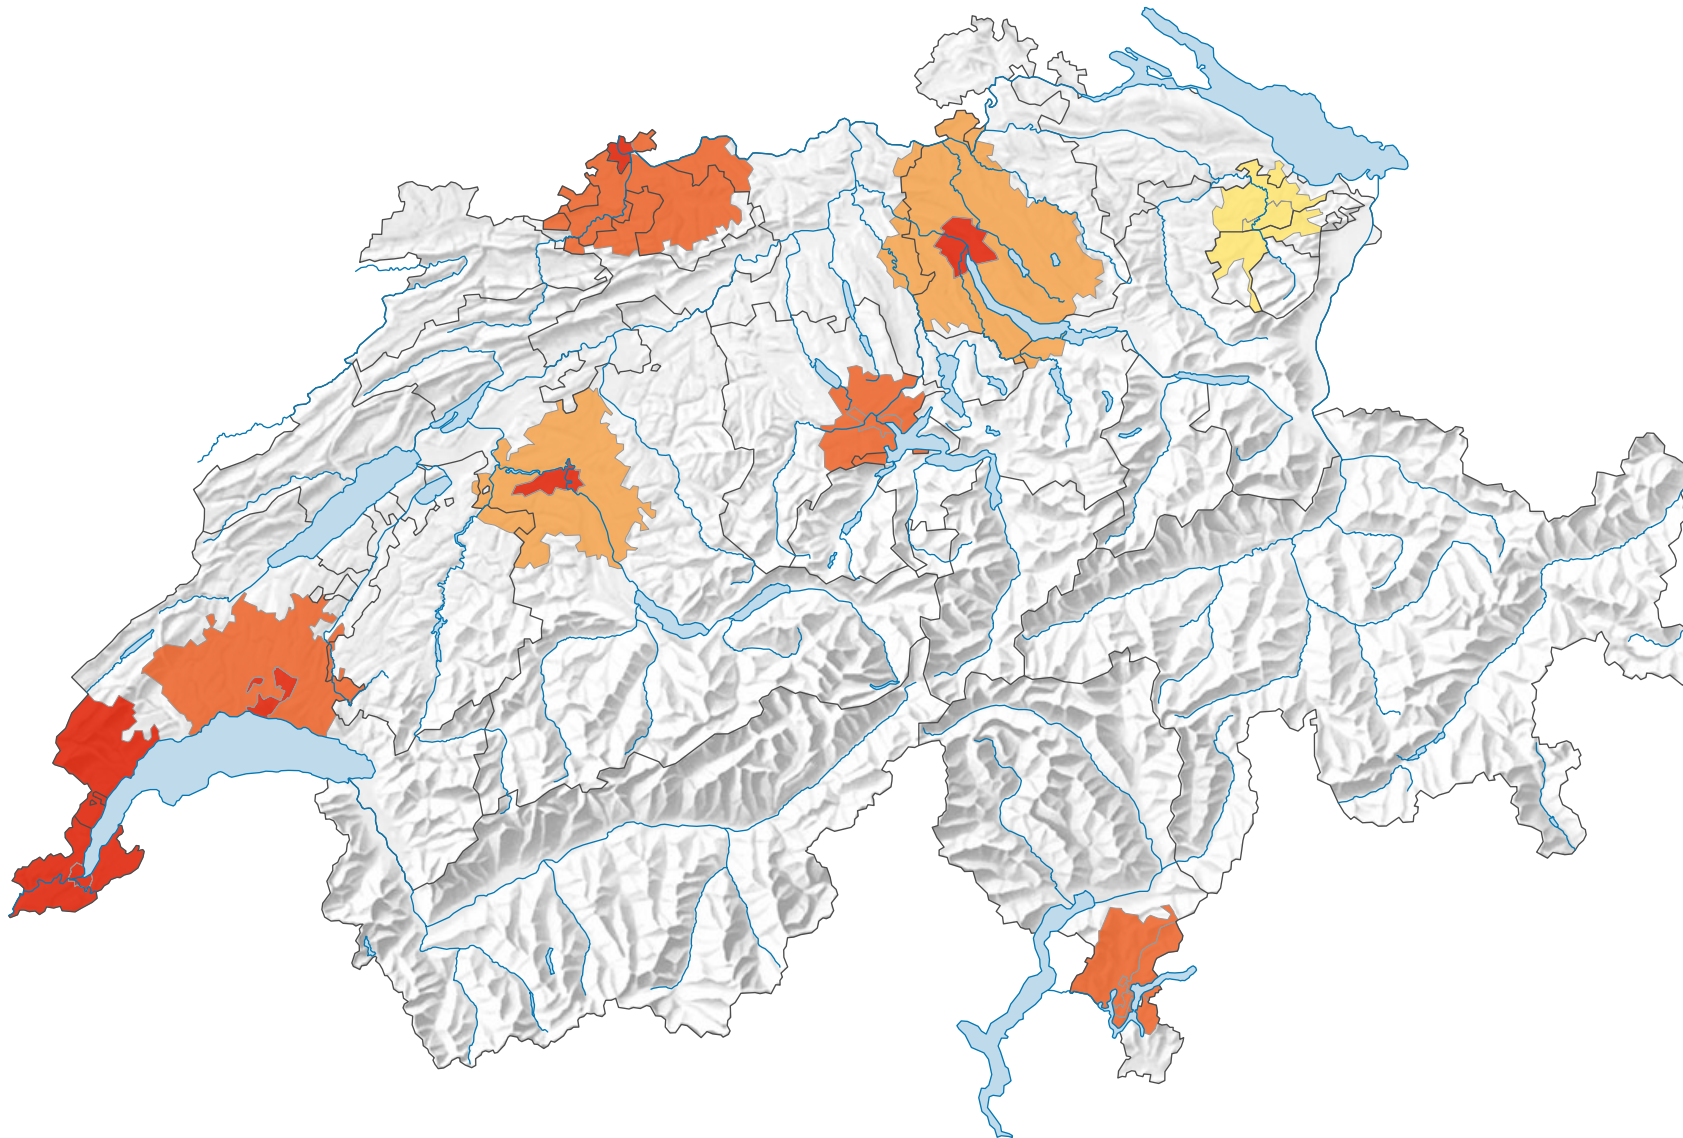

Anteil der Leerwohnungen am Total der Wohnungen*, in %

* Anzahl Wohnungen am 31.12.2014

0 25 50 km

Raumgliederung:
Urban Audit: Kernstadt und Gürtel (Schweiz-Perimeter)