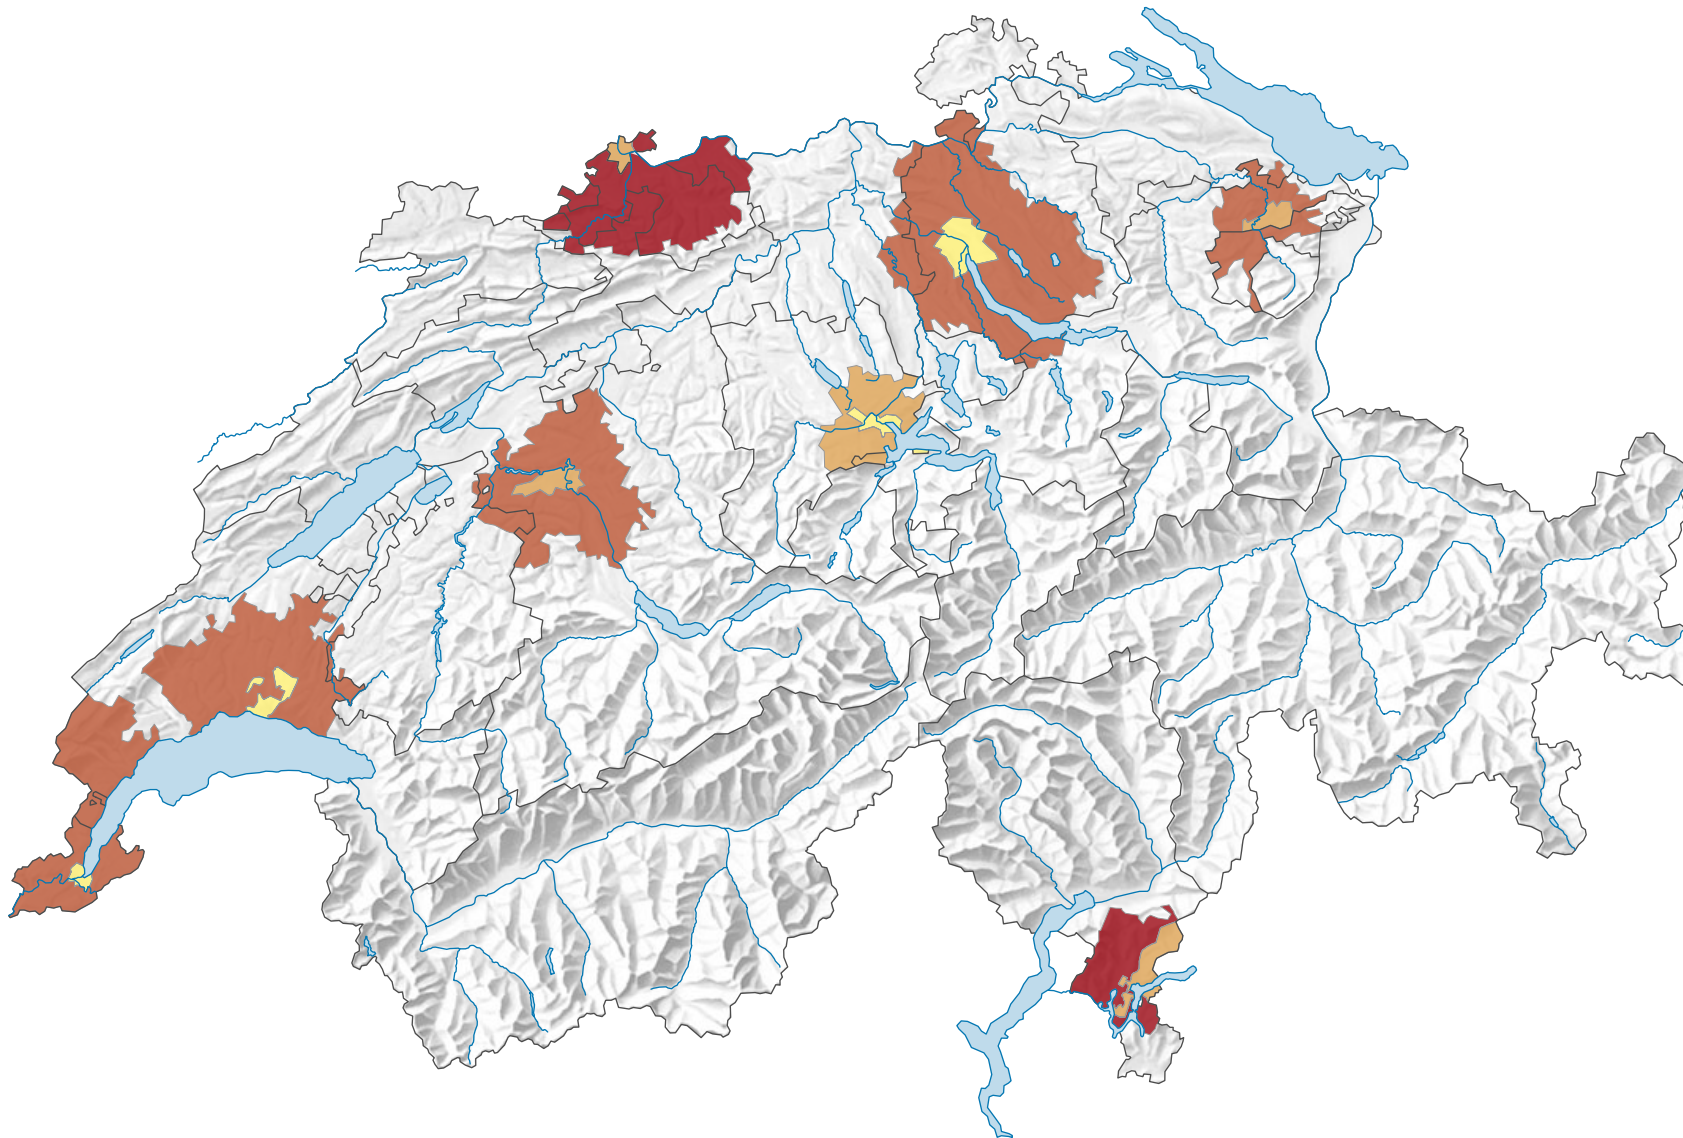

Anzahl der Einfamilienhäuser pro 100 Wohnungen*

* Anzahl Wohnungen am 31.12.2014

Raumgliederung:
Urban Audit: Kernstadt und Gürtel (Schweiz-Perimeter)