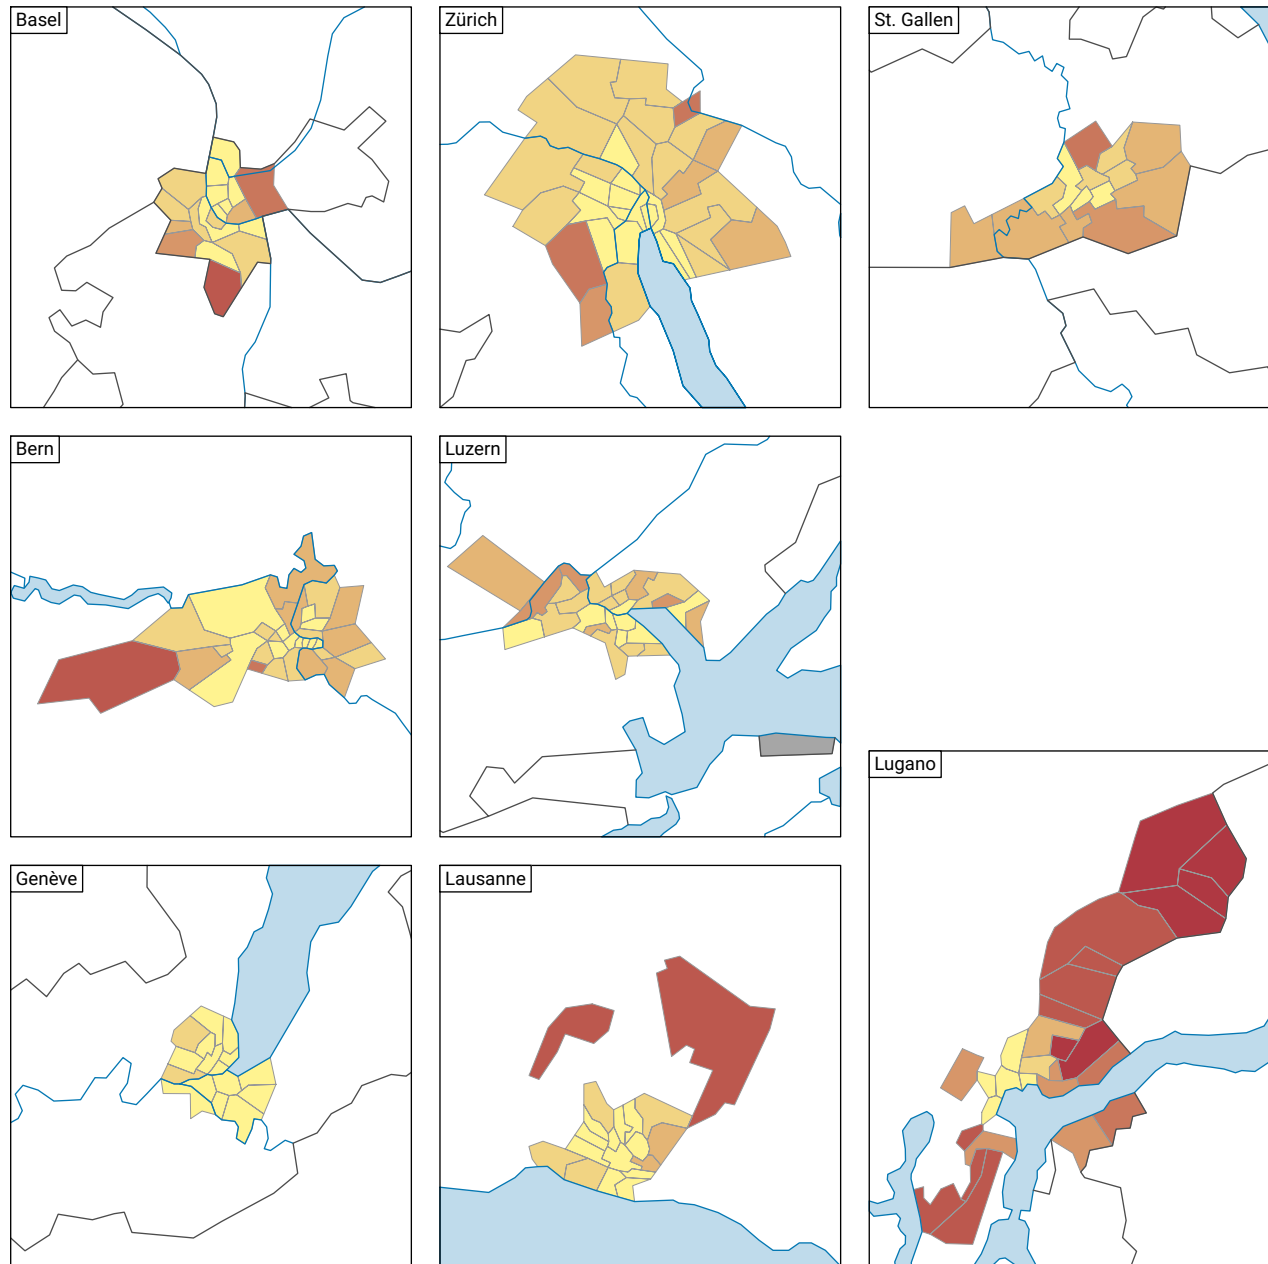

Maisons individuelles pour 100 appartements, en 2015

Nombre de maisons individuelles pour 100 appartements*

* Logements au 31.12.2014

Niveau géographique:
Audit urbain: quartiers (périmètre villes)