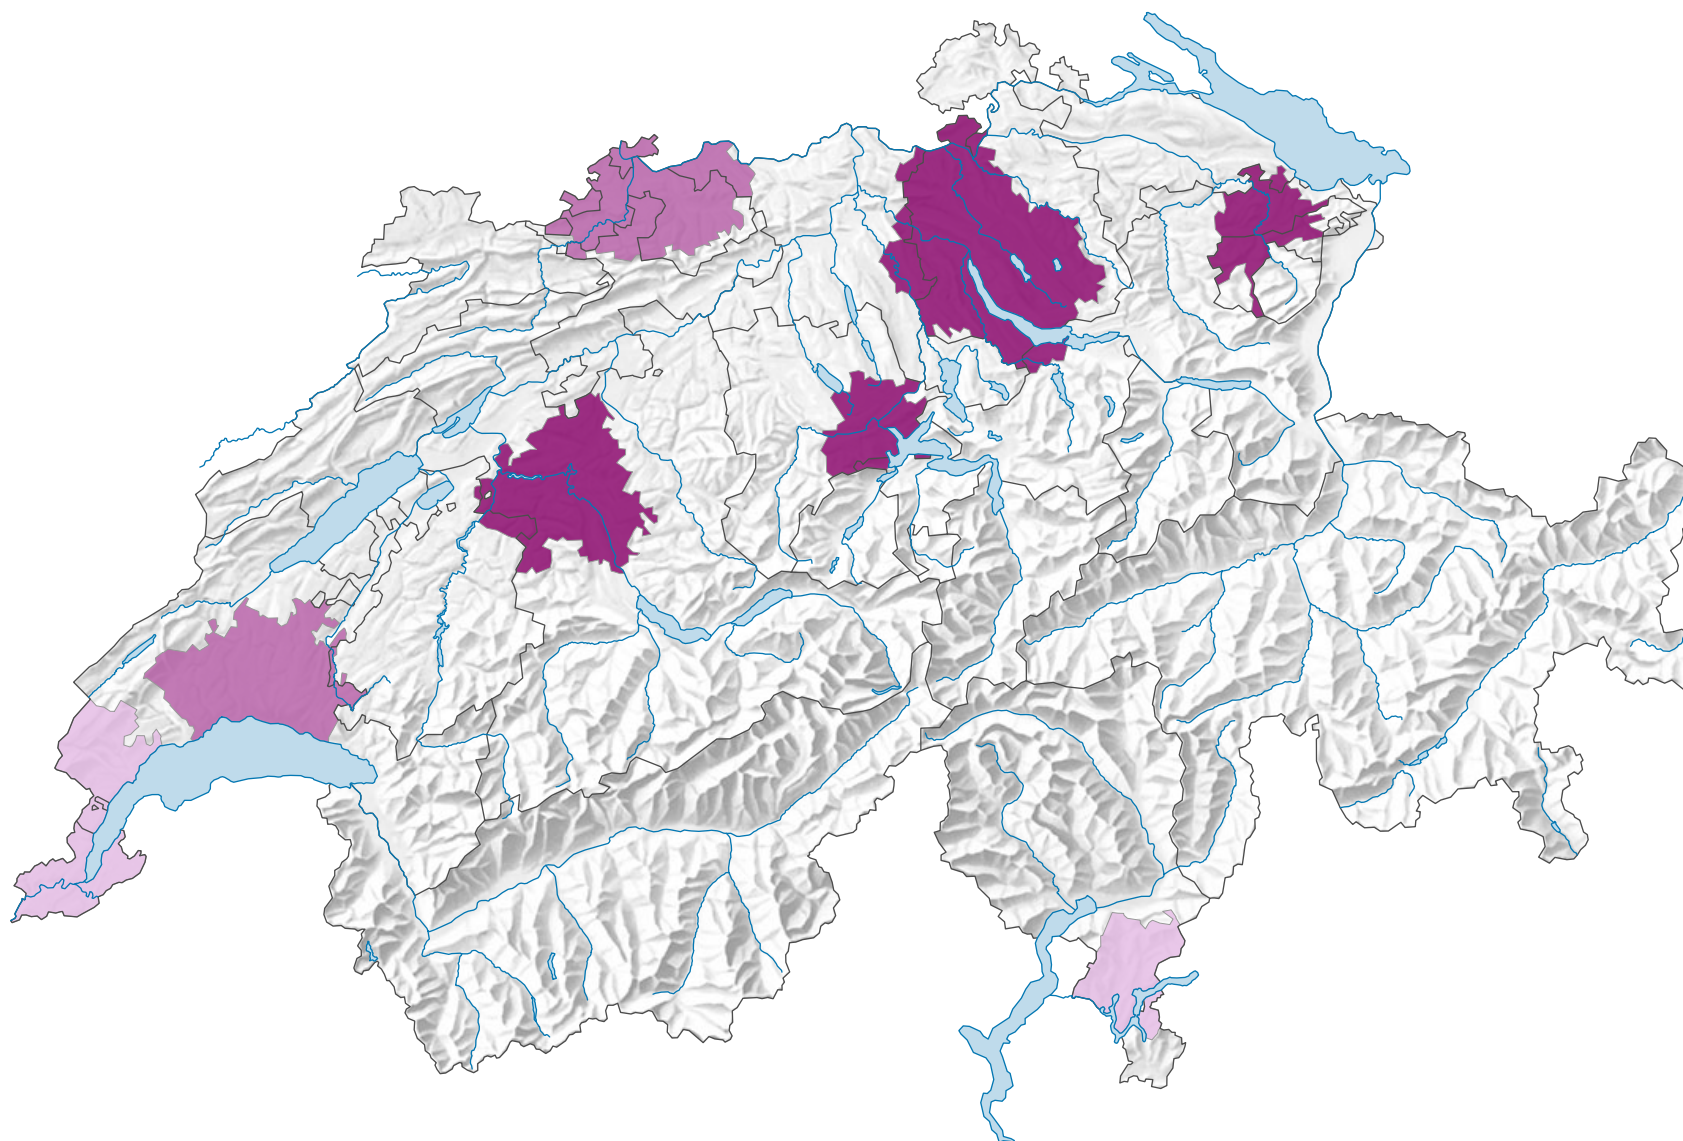

Anteil der Erwerbstätigen 20-64* an der ständigen Wohnbevölkerung der gleichen Altersgruppe

* Strukturerhebung am 31.12.2014

0 25 50 km

Raumgliederung:
Urban Audit: Agglomeration (Schweiz-Perimeter)