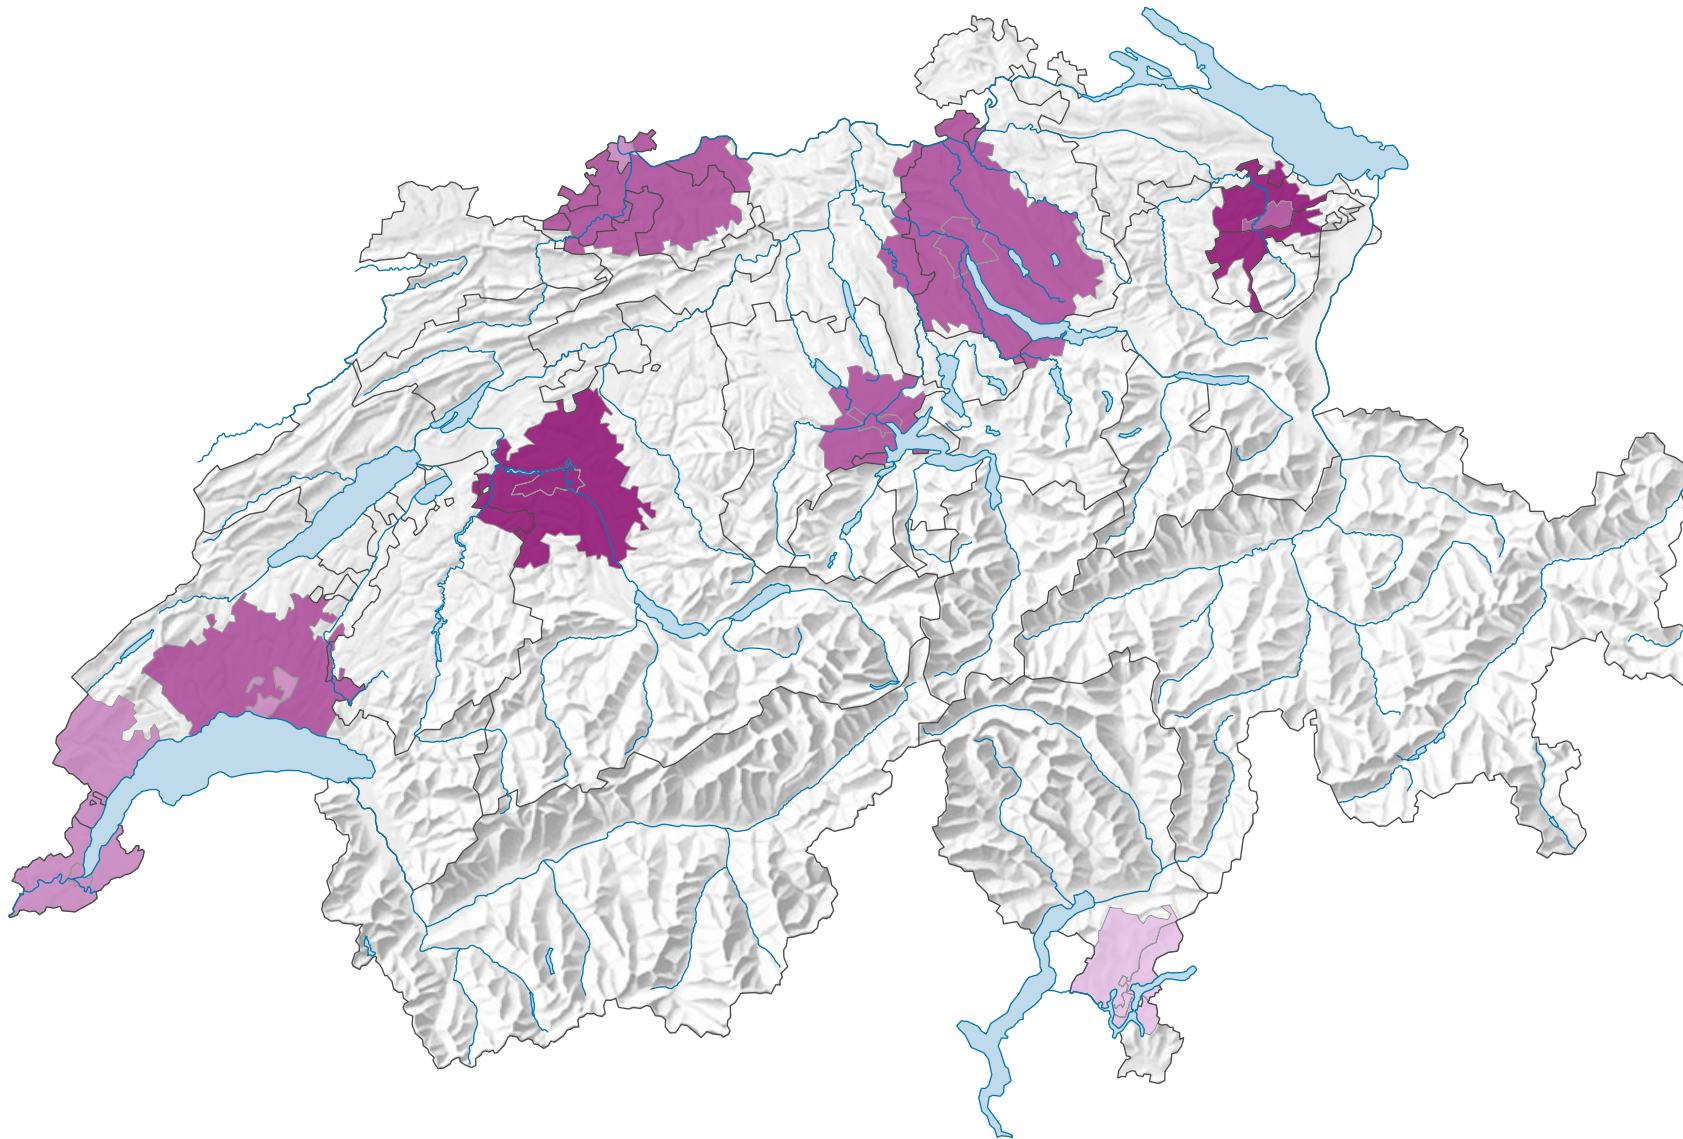

## Anteil der Erwerbstätigen 20-64\* an der ständigen Wohnbevölkerung der gleichen Altersgruppe

\* Strukturerhebung am 31.12.2014

**Raumgliederung:**  
Urban Audit: Kernstadt und Gürtel (Schweiz-Perimeter)