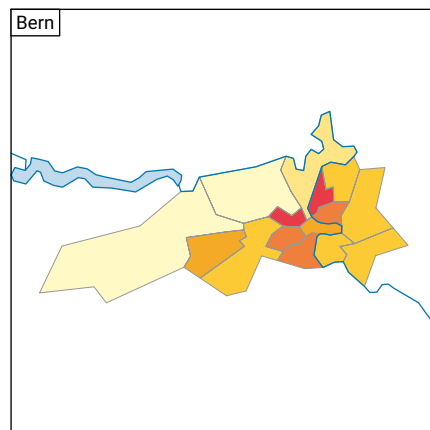

Densité de la population

Habitants* par km²

■ sans indication (-)

* Population résidente permanente au 01.01.2015
(=31.12.2014)

Niveau géographique:
Audit urbain: secteurs urbains (périmètre villes)