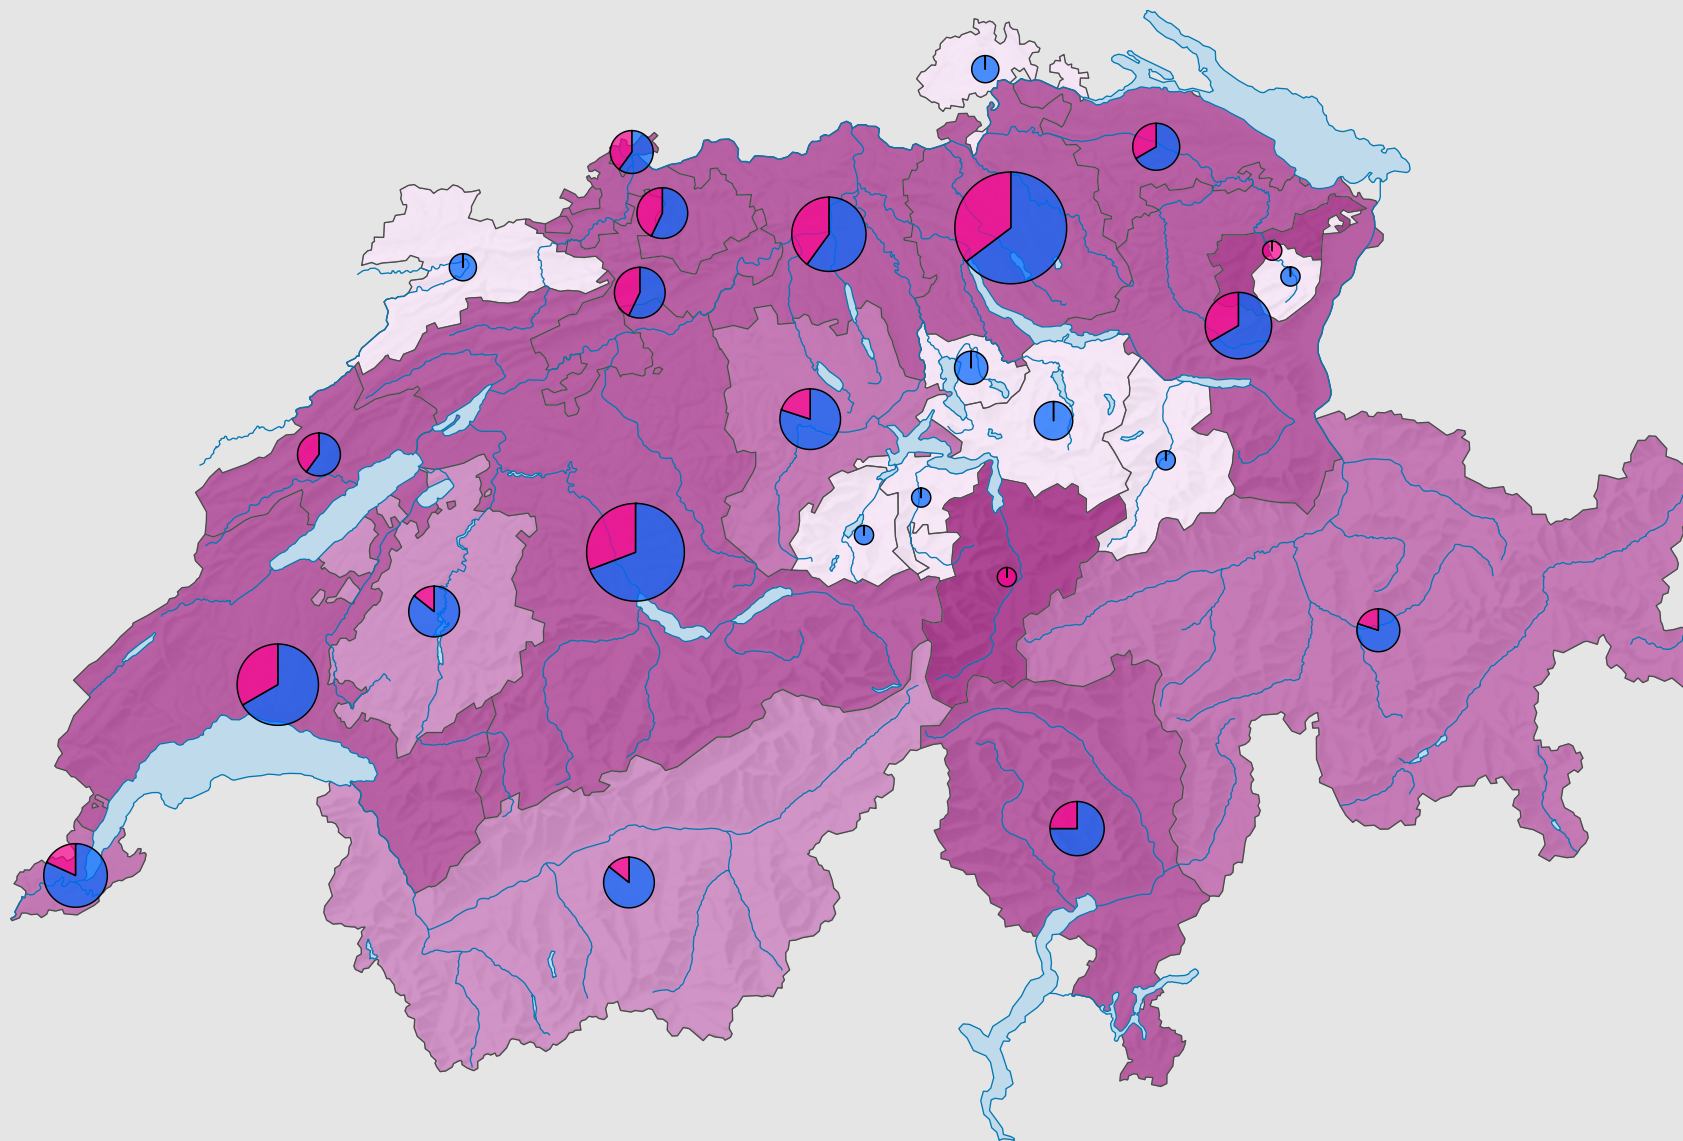

Part des femmes au Conseil national, en 2007

Part des femmes par canton, en %

Suisse: 29,5

Nombre de sièges

Suisse: 200

Nombre de sièges par sexe

Niveau géographique:
Cantons