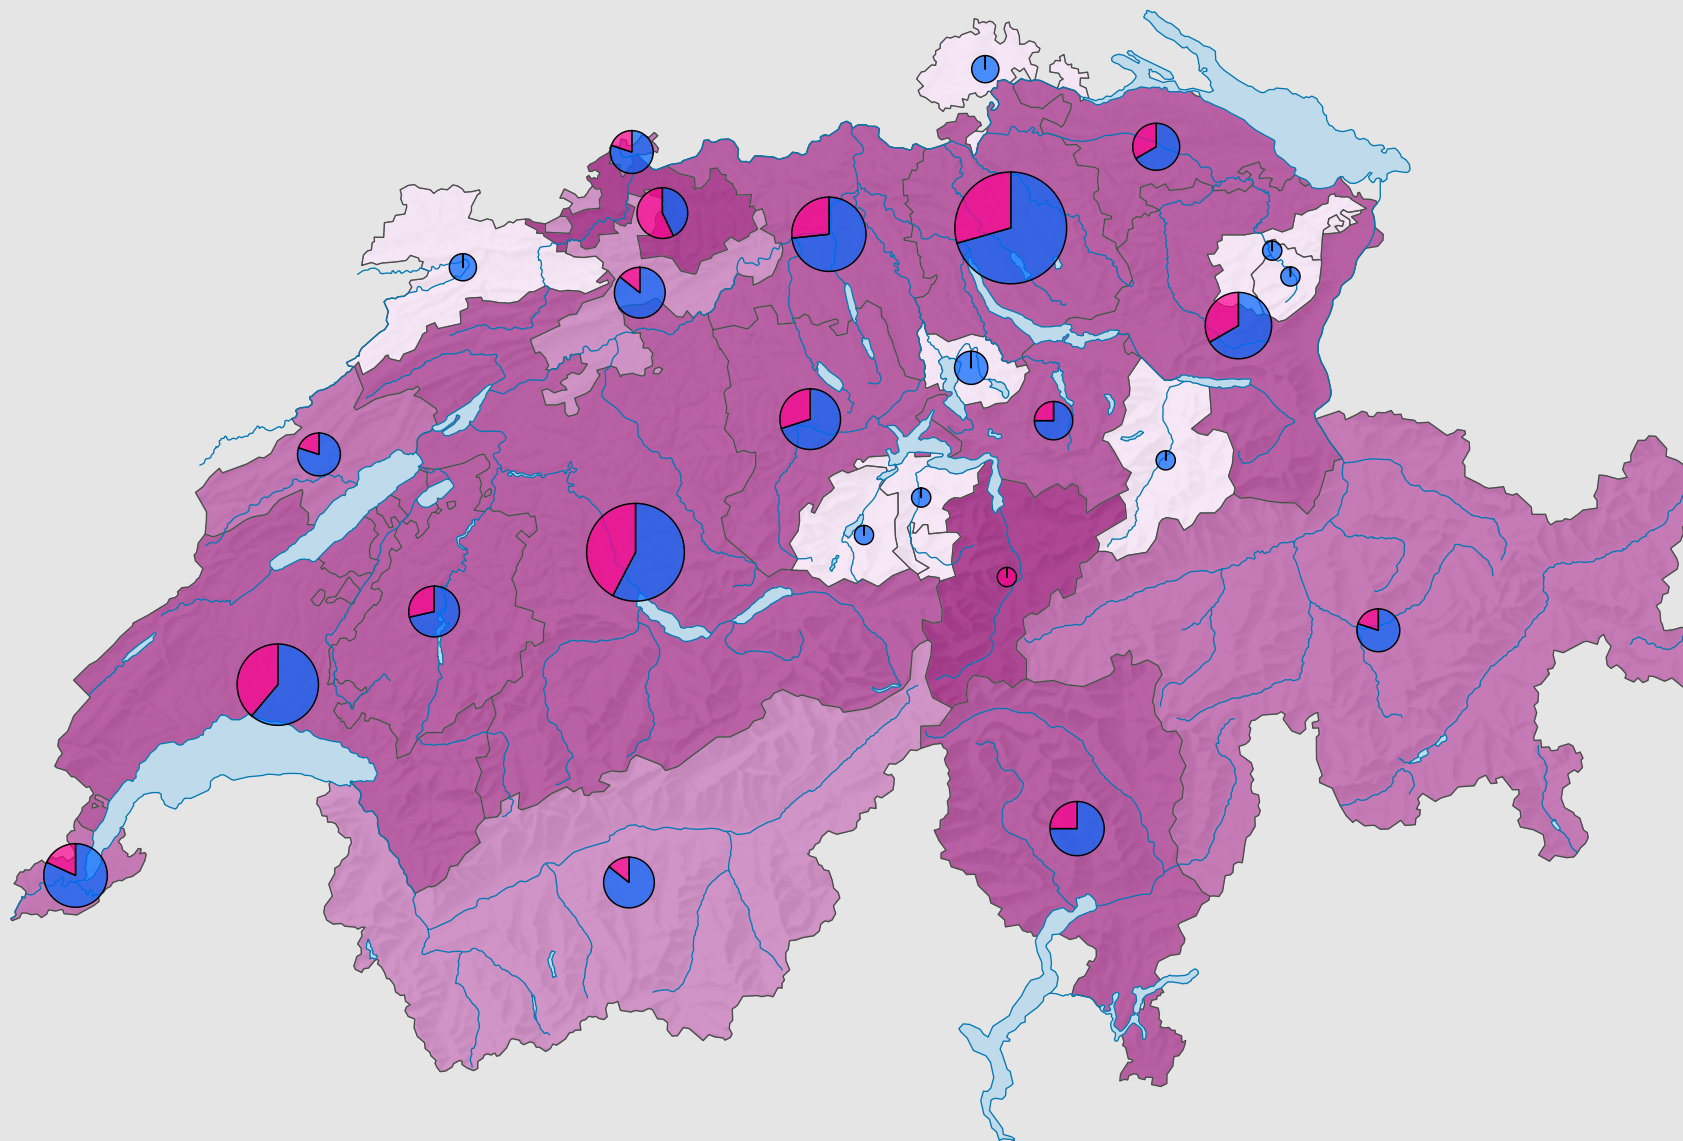

# Part des femmes au Conseil national, en 2011

## Part des femmes par canton, en %

Suisse: 29,0

## Nombre de sièges

Suisse: 200

## Nombre de sièges par sexe

Niveau géographique:  
Cantons