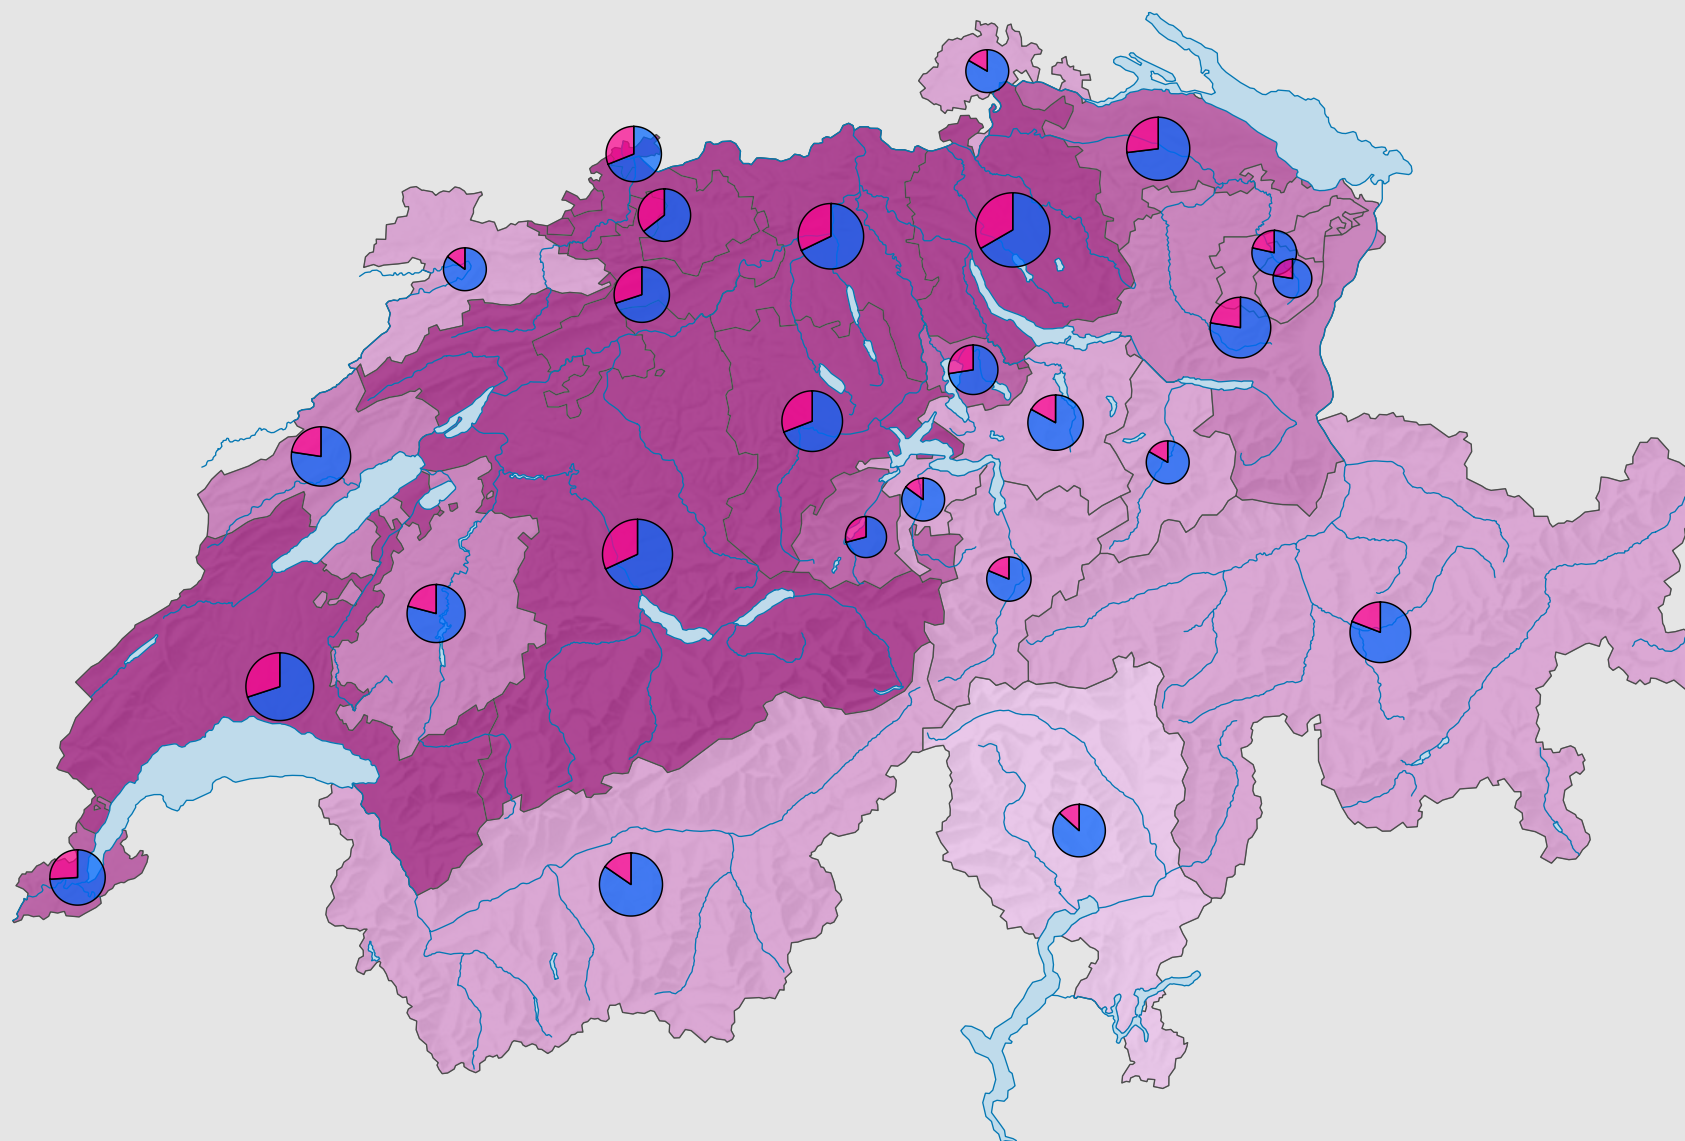

Femmes au sein des parlements cantonaux, en 2014

Part des femmes en % du total des sièges

Suisse: 25,0

Nombre de sièges

Suisse: 2 608

Nombre de sièges par sexe

0 25 50 km

Niveau géographique:
Cantons