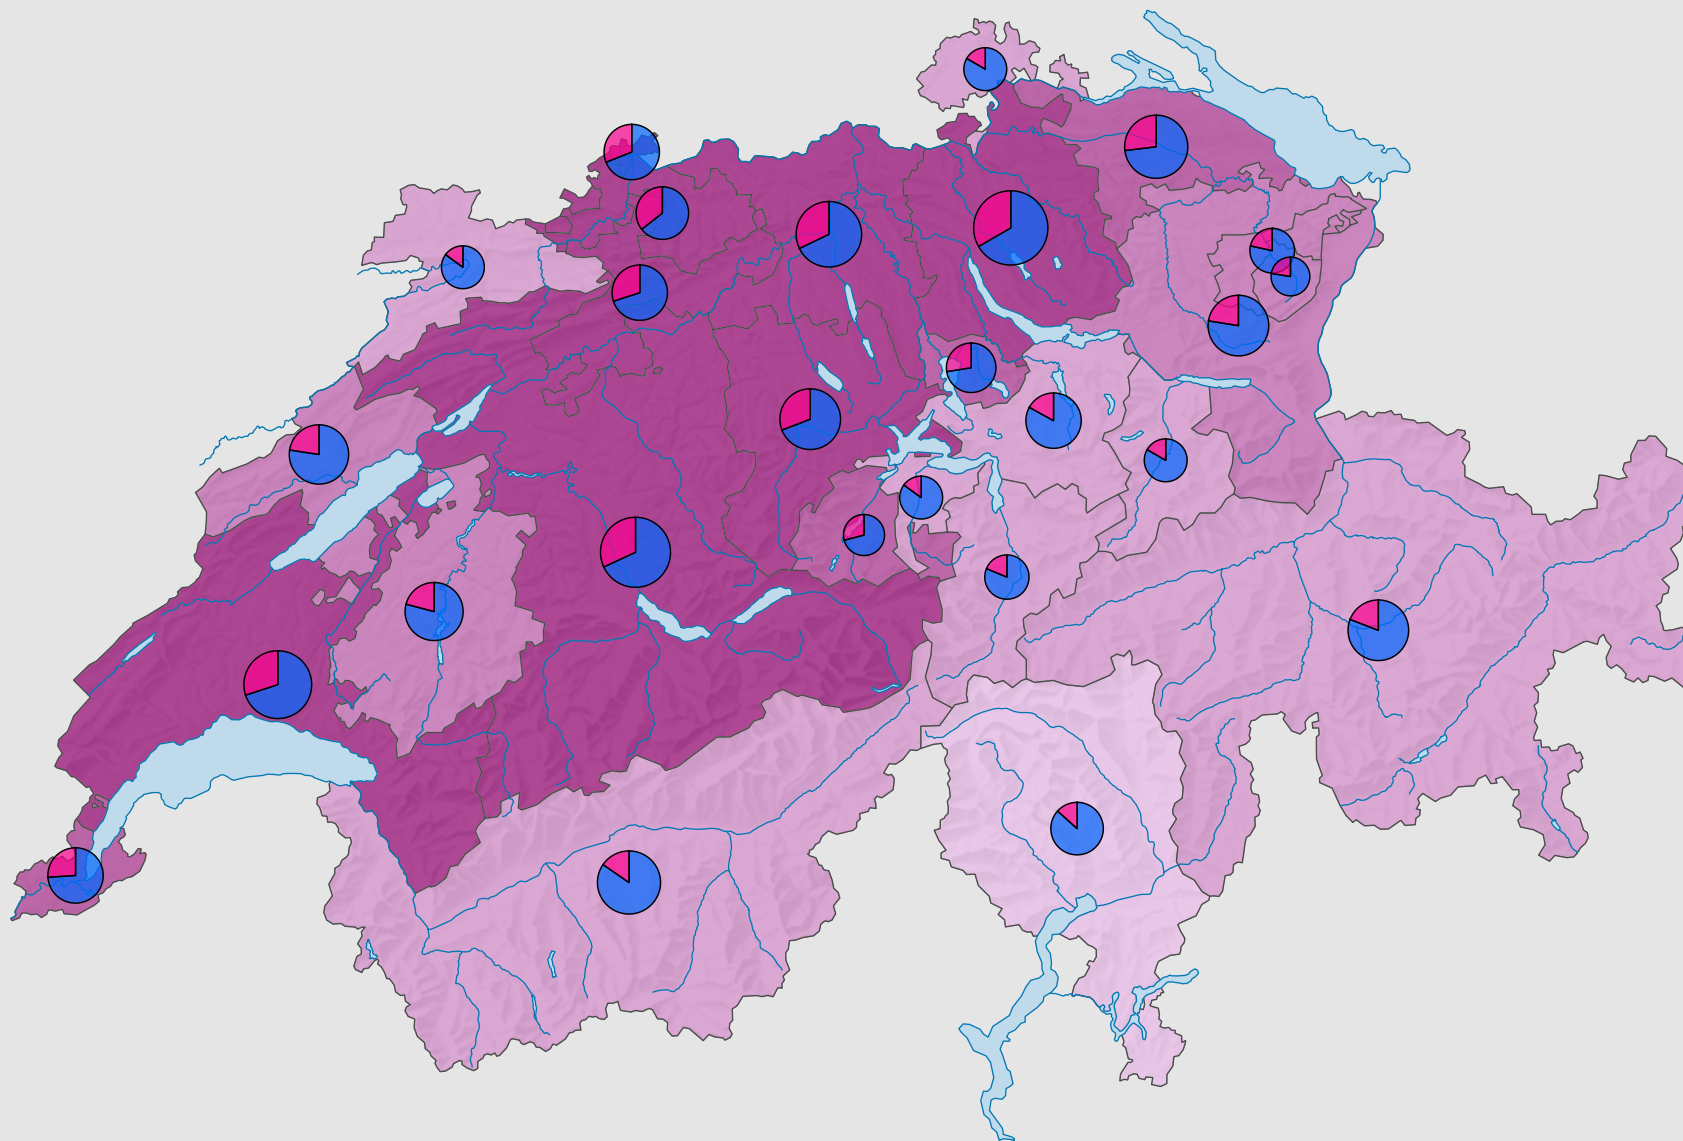

# Frauenanteil in den Kantonsparlamenten, 2014

## Frauenanteil am Total der Sitze, in %

Schweiz: 25,0

## Anzahl Sitze

Schweiz: 2 608

## Anzahl Sitze nach Geschlecht

Raumgliederung:  
Kantone