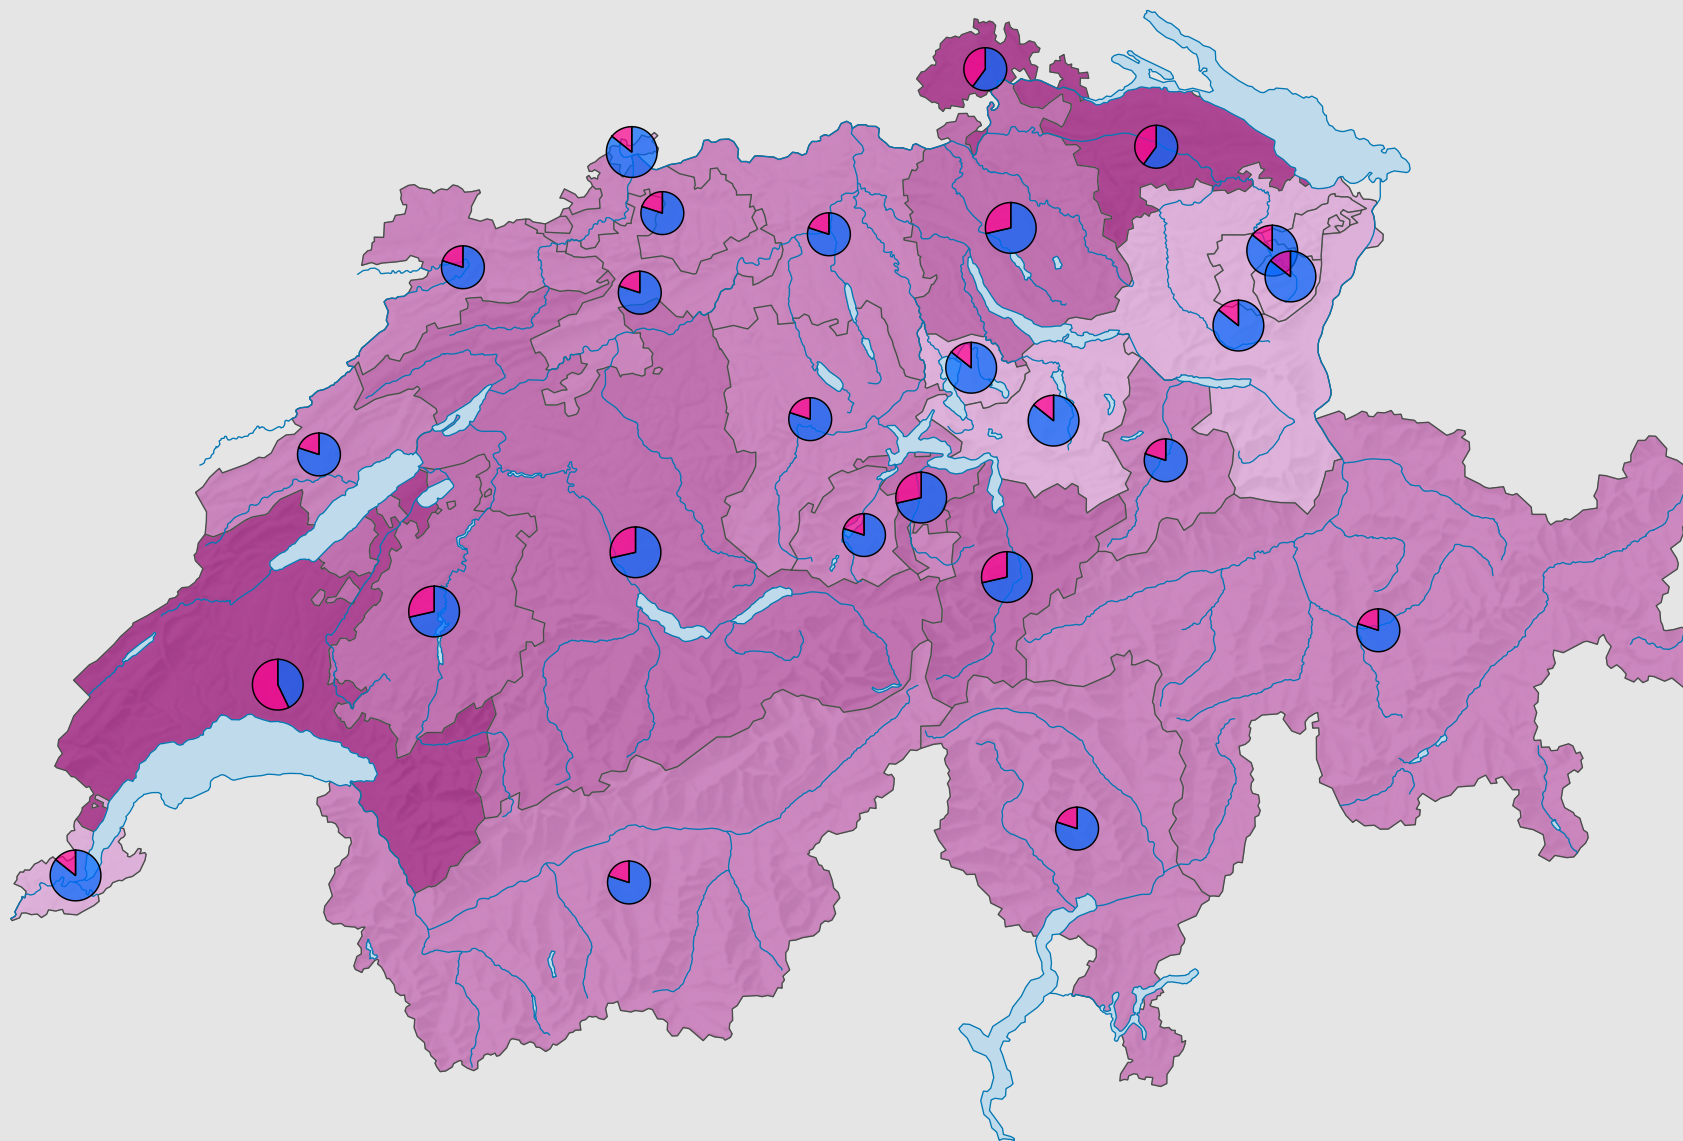

Femmes au sein des gouvernements cantonaux, en 2014

Part des femmes en % du total des sièges

Suisse: 23,1

Nombre de sièges

Suisse: 156

Nombre de sièges par sexe

Niveau géographique:
Cantons