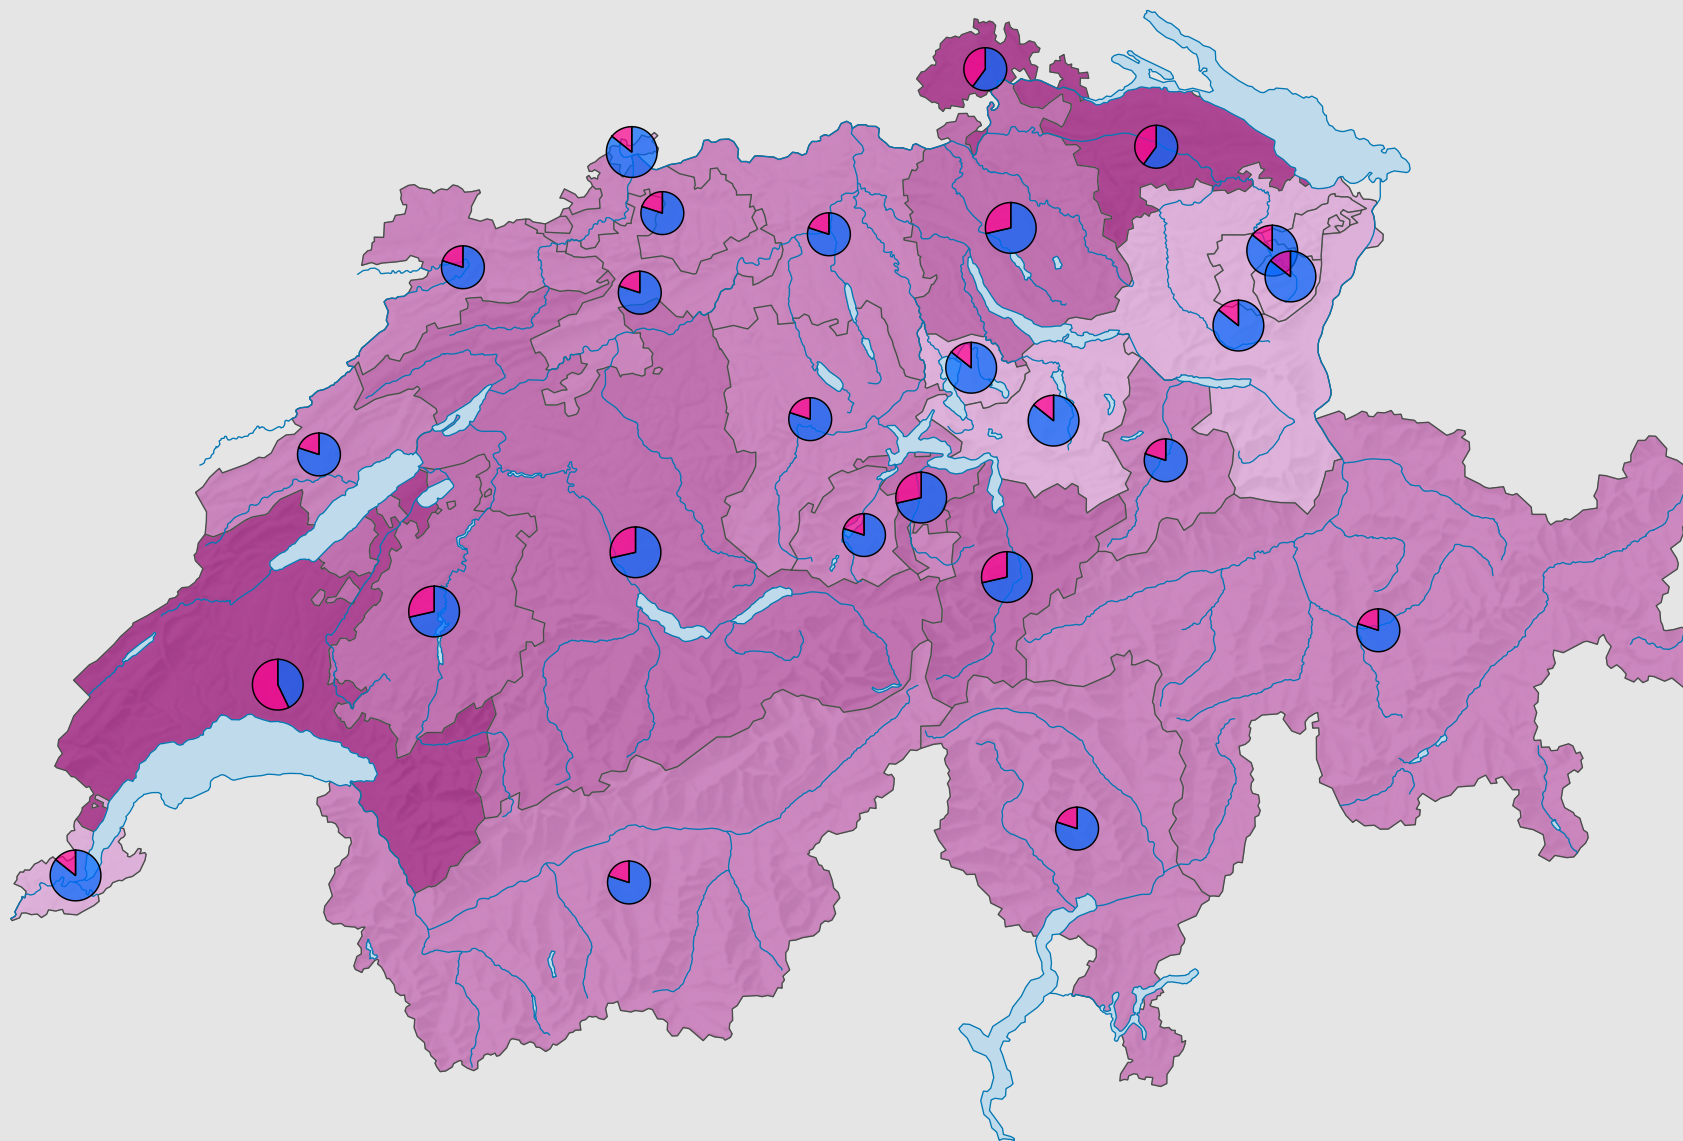

Frauenanteil in den Kantonsregierungen, 2014

Frauenanteil am Total der Sitze, in %

Schweiz: 23,1

Anzahl Sitze

Schweiz: 156

Anzahl Sitze nach Geschlecht

Raumgliederung:
Kantone