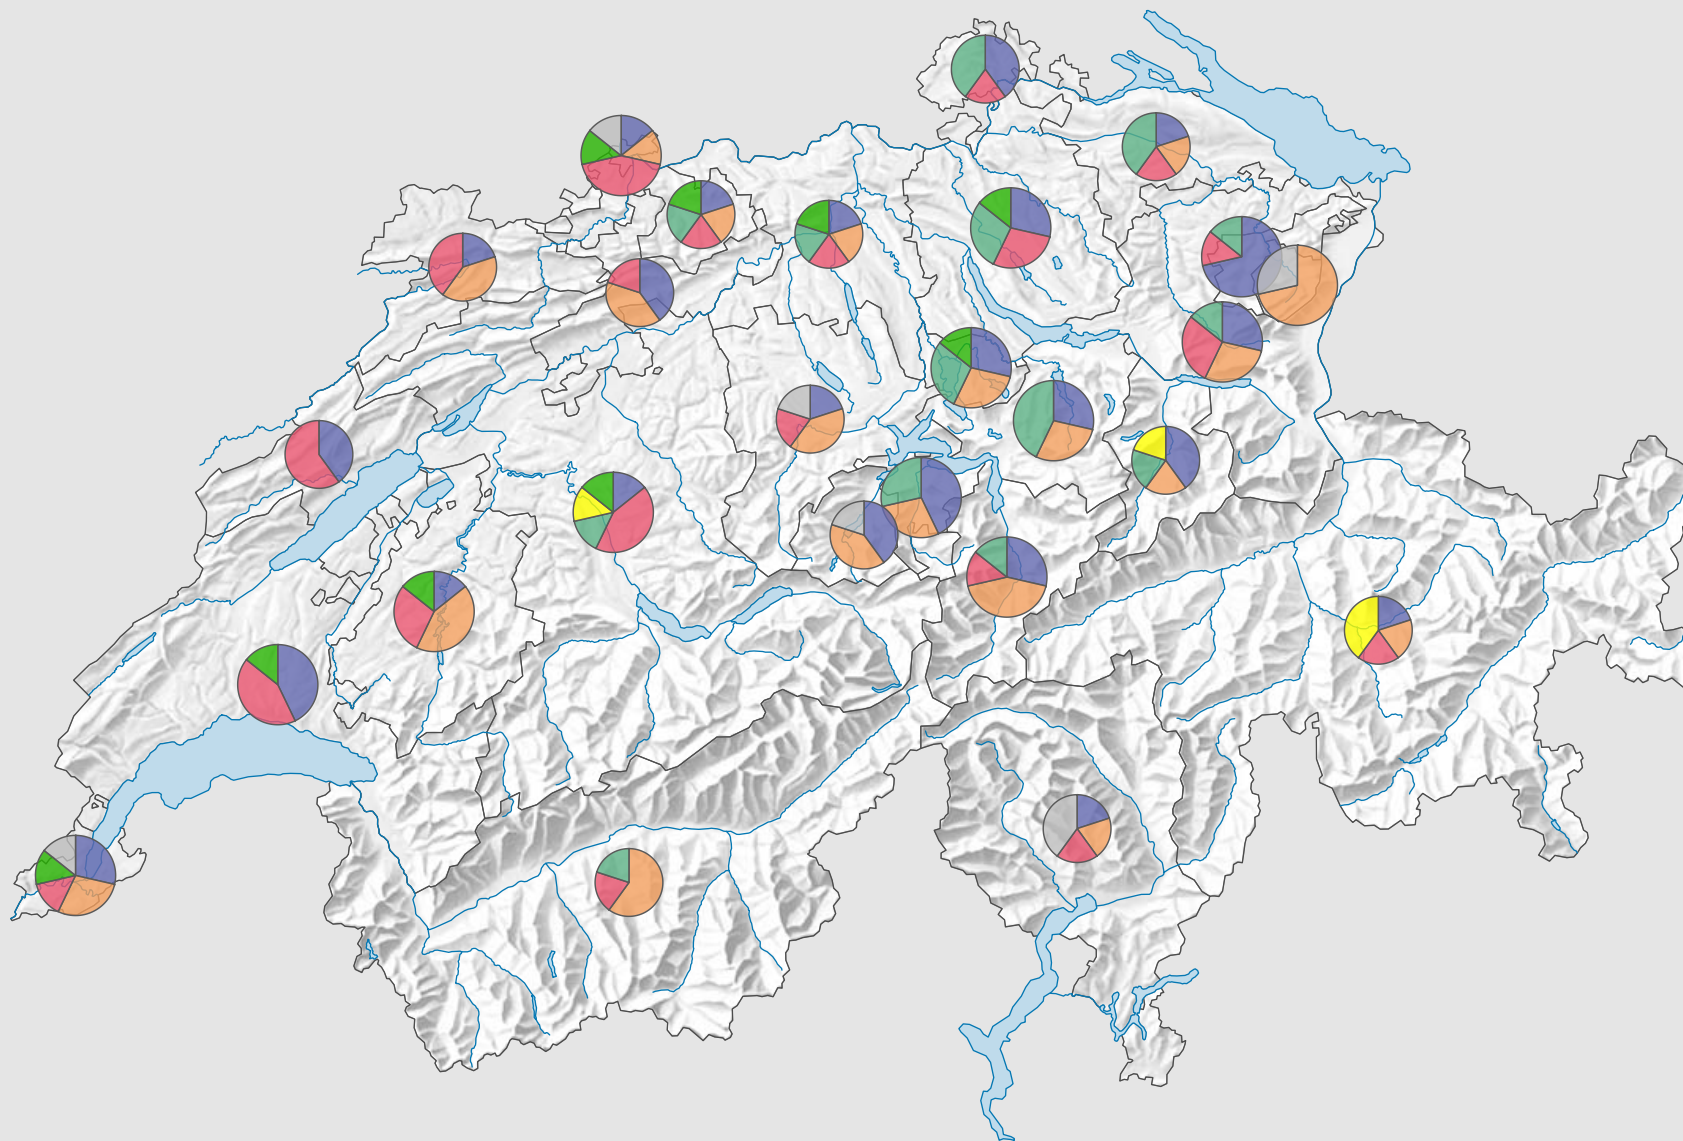

Répartition des mandats lors des élections aux exécutifs cantonaux, 2010-2014

Mandats

Total: 156

Parti (Mandats, absolus et en %)

Fusion du PRD et du PLS: voir les commentaires

Niveau géographique:
Cantons