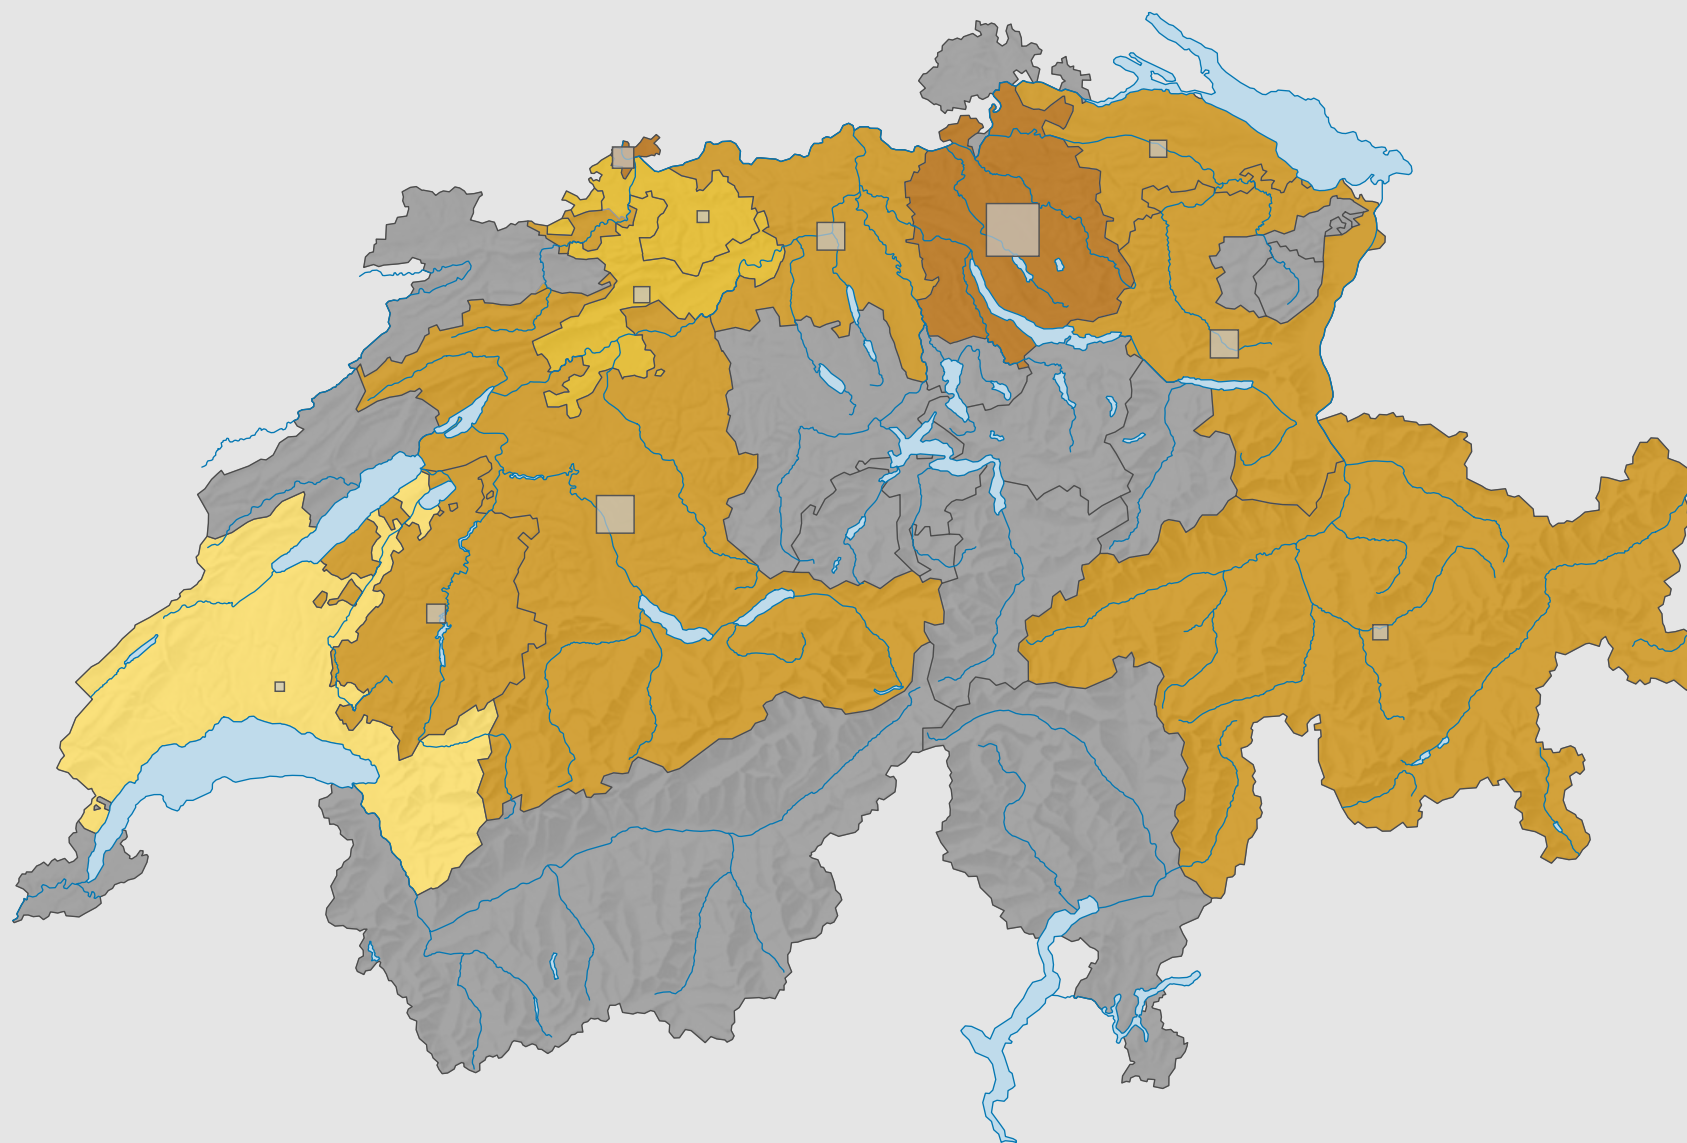

Force des partis du centre, en 1991

Force du parti, en %

aucune candidature ou élection tacite: voir le glossaire (*)

Suisse: 5,1

Nombre d'électeurs

Total: 104 538

Pour des raisons de lisibilité, la taille des symboles ayant une valeur inférieure à 500 a été augmentée.

0 25 50 km

Niveau géographique:
Cantons