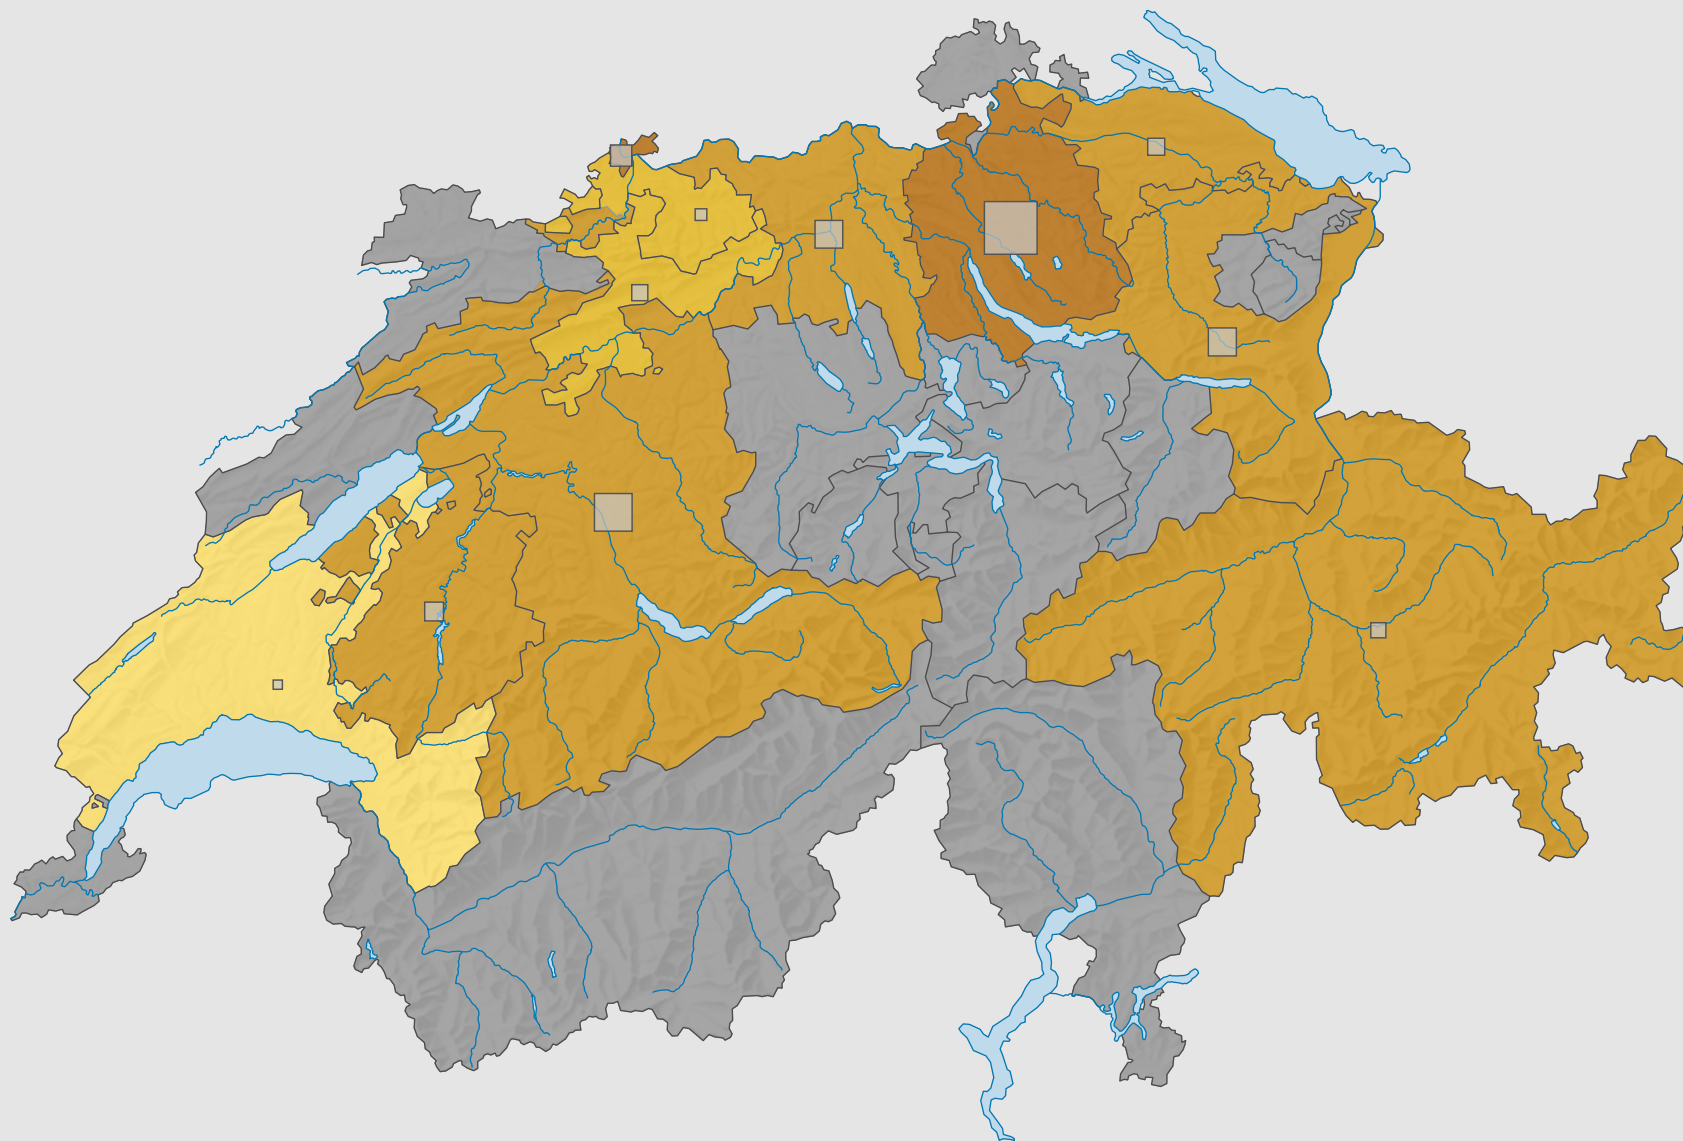

# Parteistärke der Mitteparteien, 1991

## Parteistärke, in %

keine Kandidatur oder stille Wahl (siehe Glossar) (\*)

Schweiz: 5,1

## Anzahl Wählende

Total: 104 538

Symbole mit einem Wert unter 500 wurden zur besseren Lesbarkeit visuell vergrößert dargestellt.

Raumgliederung:  
Kantone