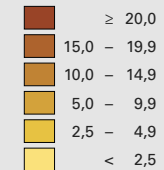

# Parteistärke der Mitteparteien, 1991

## Parteistärke, in %

keine Kandidatur oder stille Wahl (siehe Glossar) (\*)

Schweiz: 5,1