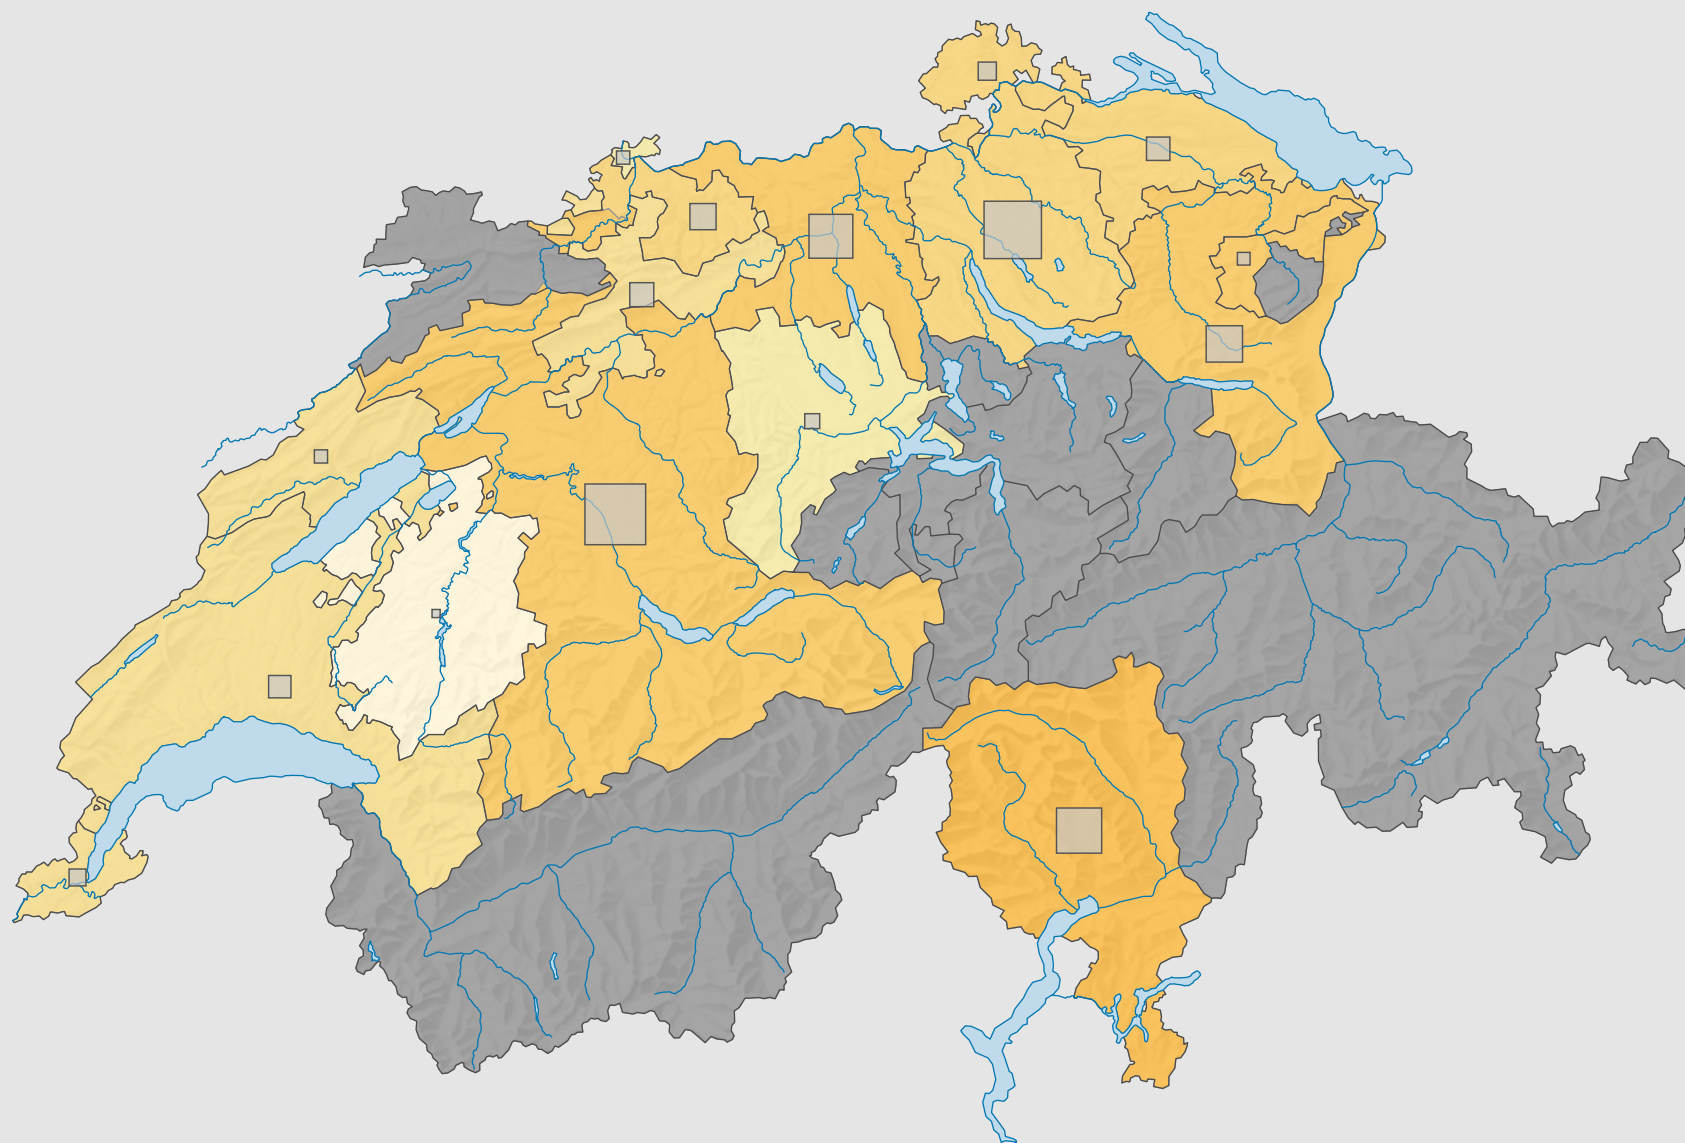

Parteistärke der kleinen Rechtsparteien, 1991

Parteistärke, in %

keine Kandidatur oder stille Wahl (siehe Glossar) (*)

Schweiz: 10,8

Anzahl Wählende

Total: 221 568

Symbole mit einem Wert unter 500 wurden zur besseren Lesbarkeit visuell vergrößert dargestellt.

Raumgliederung:
Kantone